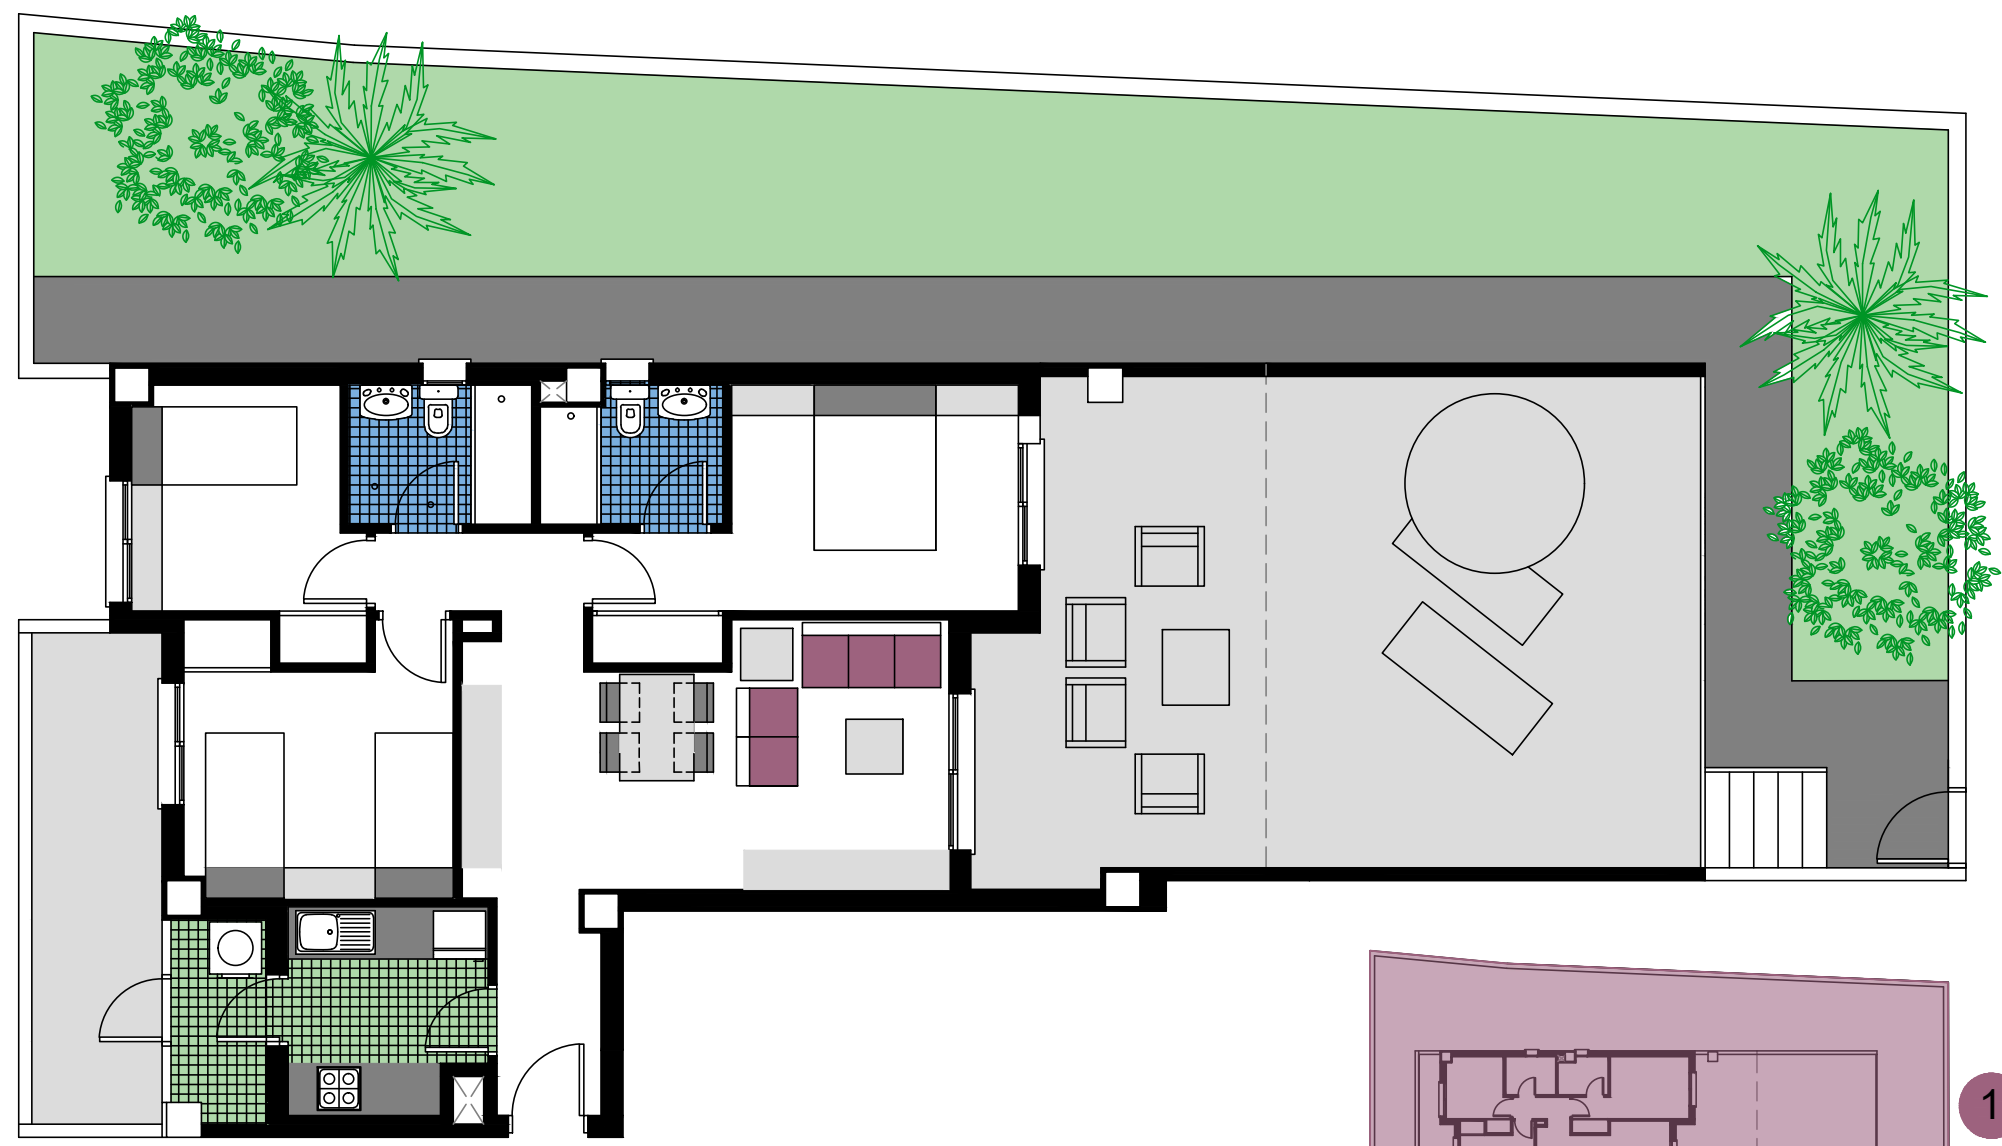

1

PLANTA BAJA

LAGO RESIDENCIAL DI COMO

AVD.DE ITALIA . MANZANA M9A
URB.MIL PALMERAS
PILAR DE LA HORADADA

PLANTA BAJA
VIVIENDA. 1

SUPERFICIES APROXIMADAS

VIVIENDA TIPO	72.86
TERRAZA CUBIERTA	17.00
LAVADERO	3.00
P/P ELEMENTOS COMUN.	9.46
<hr/>	
TOTAL SUP.	102.32
<hr/>	
TERRAZA DECUBIERTA	29.29
<hr/>	
+JARDIN	62.15