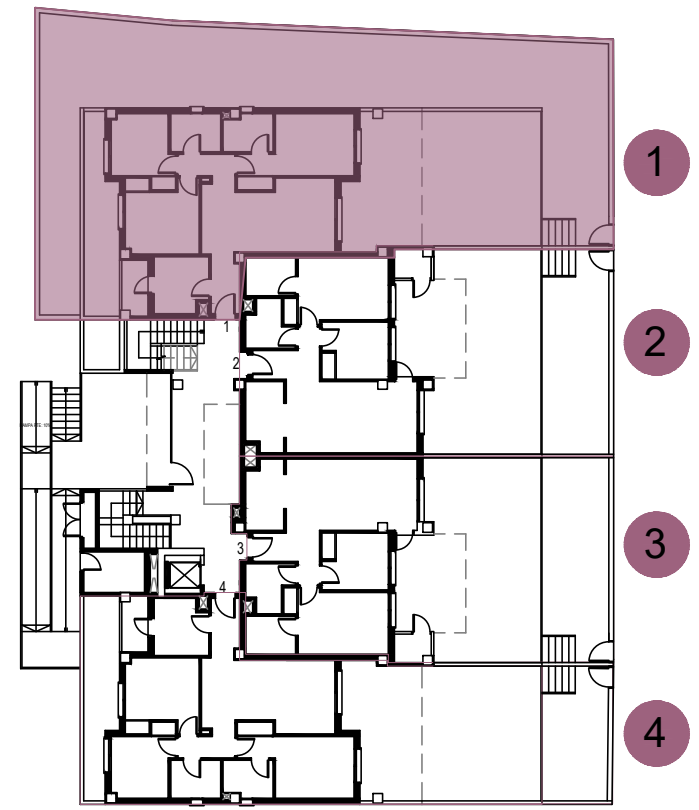

1

PLANTA BAJA

LAGO RESIDENCIAL DI COMO

AVD.DE ITALIA . MANZANA M9A
URB.MIL PALMERAS
PILAR DE LA HORADADA

PLANTA BAJA
VIVIENDA. 1

SUPERFICIES APROXIMADAS

VIVIENDA TIPO	72.86
TERRAZA CUBIERTA	17.00
LAVADERO	3.00
P/P ELEMENTOS COMUN.	9.46
<hr/>	
TOTAL SUP.	102.32
<hr/>	
TERRAZA DECUBIERTA	29.29
<hr/>	
+JARDIN	62.15