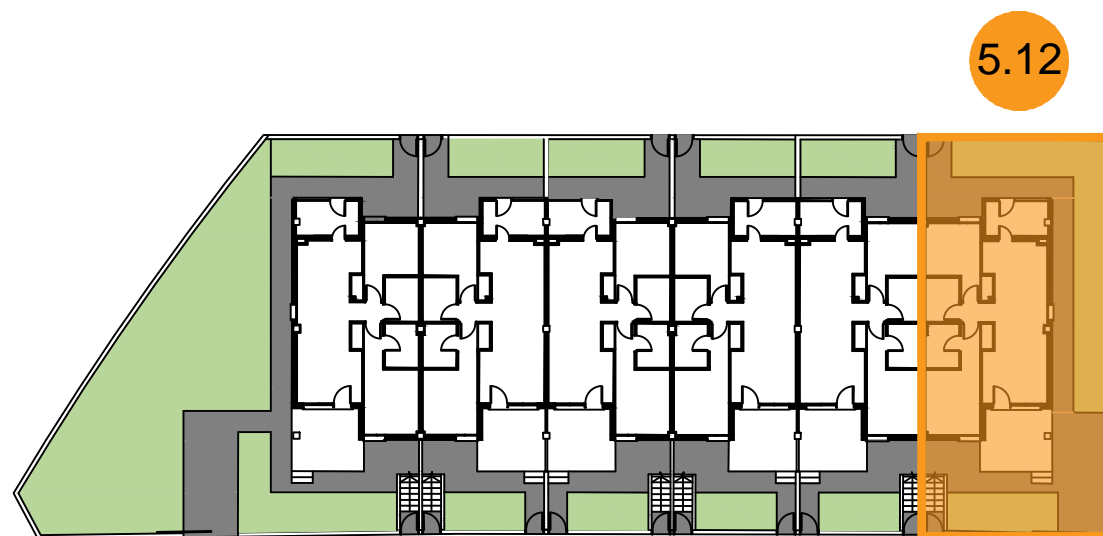

5.12

PLANTA BAJA

AVD. DE ITALIA

5.12

Residencial Garda

AVD.DE ITALIA . MANZANA 7
URB.MIL PALMERAS
PILAR DE LA HORADADA

BLOQUE 4
5.12
PLANTA BAJA

SUPERFICIES APROXIMADAS

VIVIENDA TIPO 57.67
TERRZA CUBIERTA 9.98
LAVADERO 5.90

TOTAL SUP.CONSTRUIDA 73.55

SUP. PARCELA APROX.176.65

VICTORIA PLAYA
Grupo Inmobiliario