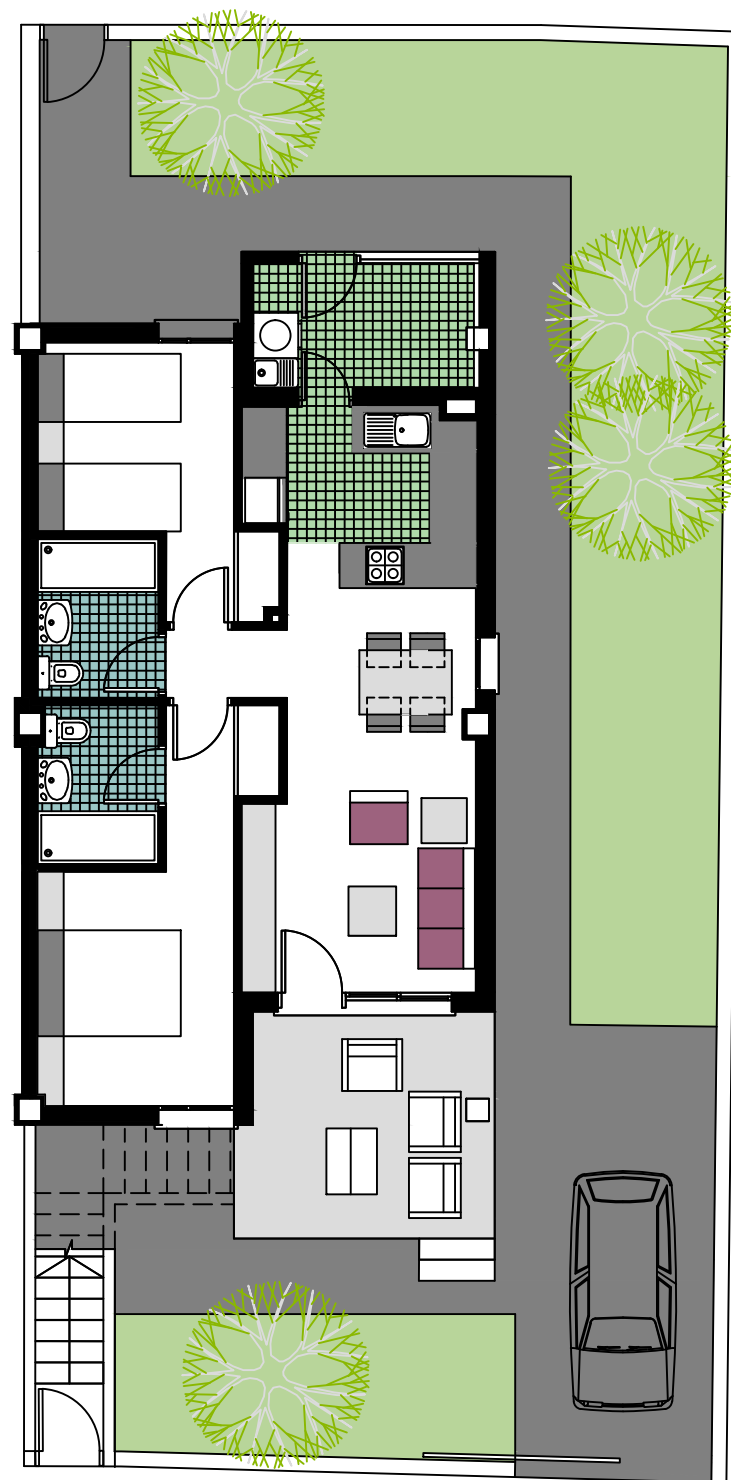

5.12

PLANTA BAJA

AVD. DE ITALIA

5.12

Residencial Garda

AVD.DE ITALIA . MANZANA 7
URB.MIL PALMERAS
PILAR DE LA HORADADA

BLOQUE 4
5.12
PLANTA BAJA

SUPERFICIES APROXIMADAS

VIVIENDA TIPO 57.67
TERRZA CUBIERTA 9.98
LAVADERO 5.90

TOTAL SUP.CONSTRUIDA 73.55

SUP. PARCELA APROX.176.65

VICTORIA PLAYA
Grupo Inmobiliario