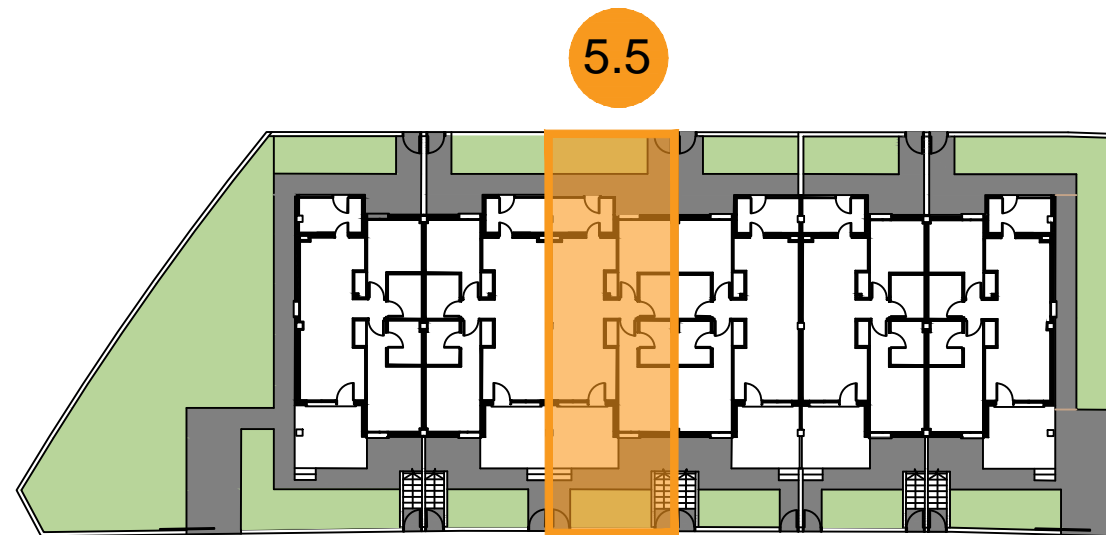

5.5

PLANTA BAJA

AVD. DE ITALIA

Residencial Garda

AVD.DE ITALIA . MANZANA 7
URB.MIL PALMERAS
PILAR DE LA HORADADA

BLOQUE 4
5.5
PLANTA BAJA

SUPERFICIES APROXIMADAS

VIVIENDA TIPO	56.43
TERRZA CUBIERTA	9.38
LAVADERO	5.62

TOTAL SUP.CONSTRUIDA 71.43

SUP. PARCELA APROX...114.24

VICTORIA PLAYA
Grupo Inmobiliario