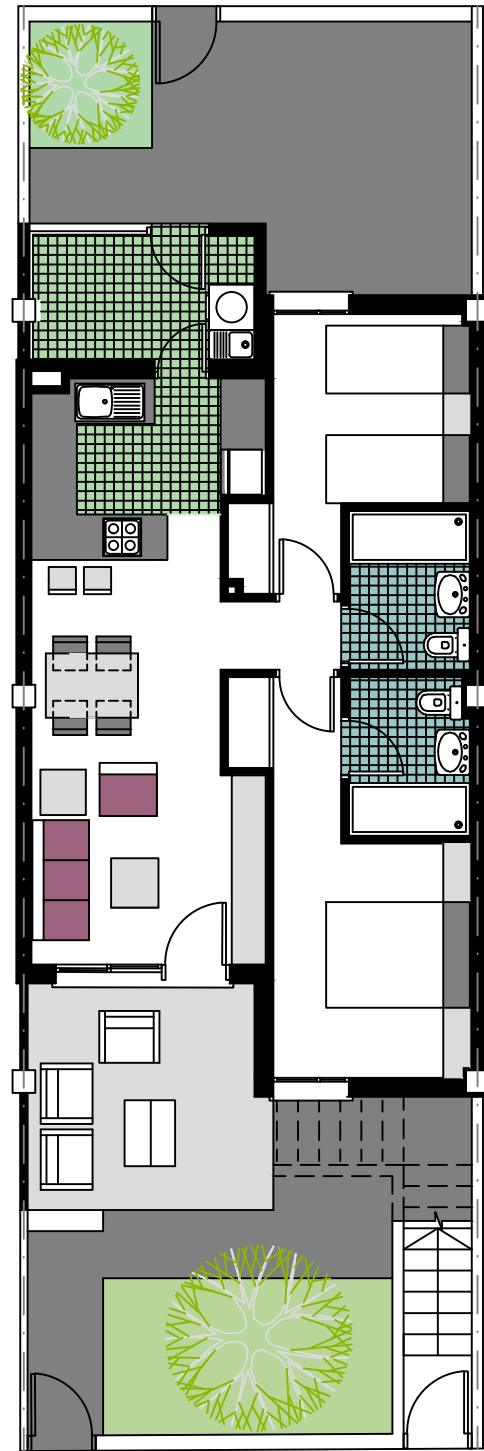

5.5

PLANTA BAJA

AVD. DE ITALIA

Residencial Garda

AVD.DE ITALIA . MANZANA 7
URB.MIL PALMERAS
PILAR DE LA HORADADA

BLOQUE 4
5.5
PLANTA BAJA

SUPERFICIES APROXIMADAS

VIVIENDA TIPO	56.43
TERRZA CUBIERTA	9.38
LAVADERO	5.62

TOTAL SUP.CONSTRUIDA 71.43

SUP. PARCELA APROX...114.24

VICTORIA PLAYA
Grupo Inmobiliario