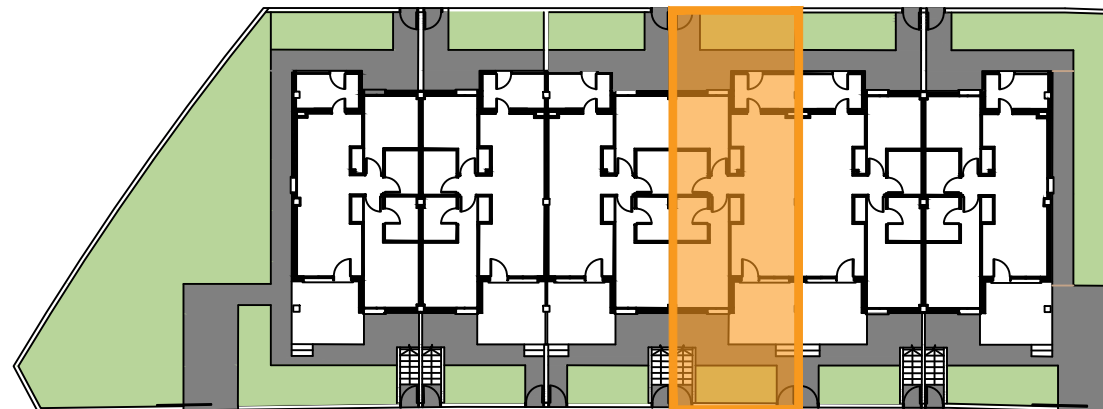

5.8

PLANTA BAJA

5.8

AVD. DE ITALIA

Residencial Garda

AVD.DE ITALIA . MANZANA 7
URB.MIL PALMERAS
PILAR DE LA HORADADA

BLOQUE 4
5.8
PLANTA BAJA

SUPERFICIES APROXIMADAS

VIVIENDA TIPO	56.43
TERRZA CUBIERTA	9.38
LAVADERO	5.62

TOTAL SUP.CONSTRUIDA 71.43

SUP. PARCELA APROX...114.29

VICTORIA PLAYA
Grupo Inmobiliario