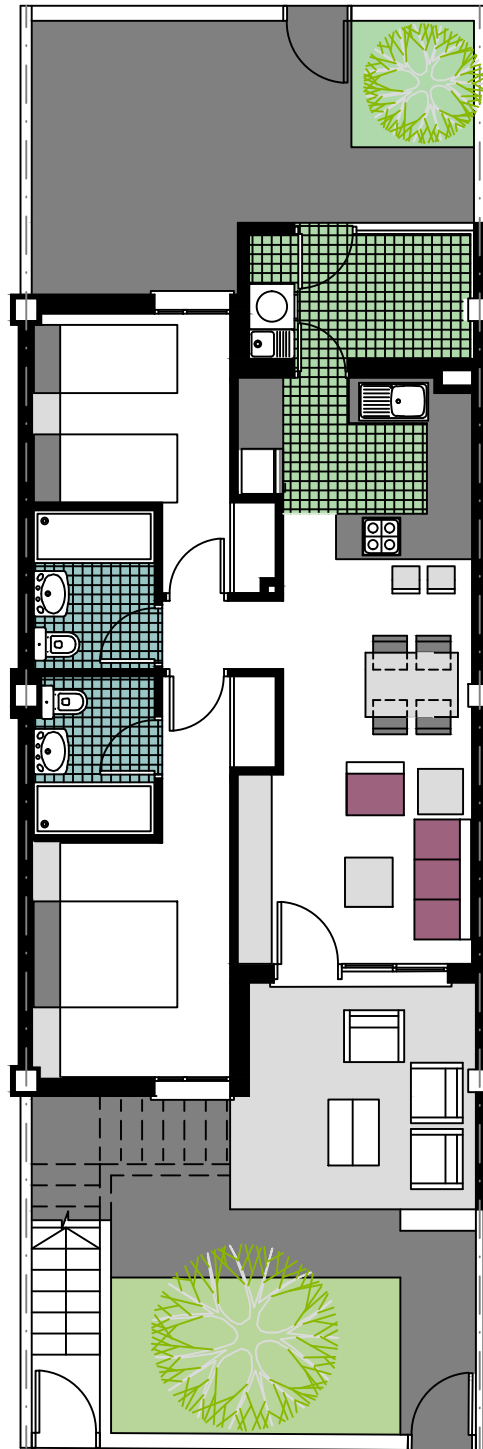

5.8

PLANTA BAJA

5.8

AVD. DE ITALIA

Residencial Garda

AVD.DE ITALIA . MANZANA 7
URB.MIL PALMERAS
PILAR DE LA HORADADA

BLOQUE 4
5.8
PLANTA BAJA

SUPERFICIES APROXIMADAS

VIVIENDA TIPO	56.43
TERRZA CUBIERTA	9.38
LAVADERO	5.62

TOTAL SUP.CONSTRUIDA 71.43

SUP. PARCELA APROX...114.29

VICTORIA PLAYA
Grupo Inmobiliario