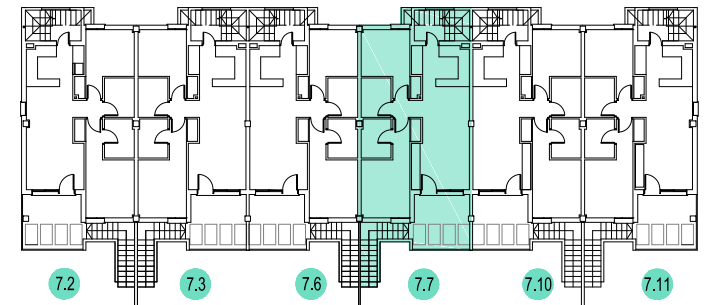

7.7

PLANTA ALTA

SOLARIUM

TIPO B2 (Nº 7.7 )

SUPERFICIE CONSTRUIDA

VIVIENDA TIPO	56.43
TERRAZA CUBIERTA	4.58
TERRAZA DESCUBIERTA	4.80
LAVADERO	2.58
TOTAL SUP.CONSTRUIDA	68.39
SOLARIUM	55.38

7.2

7.3

7.6

7.7

7.10

7.11