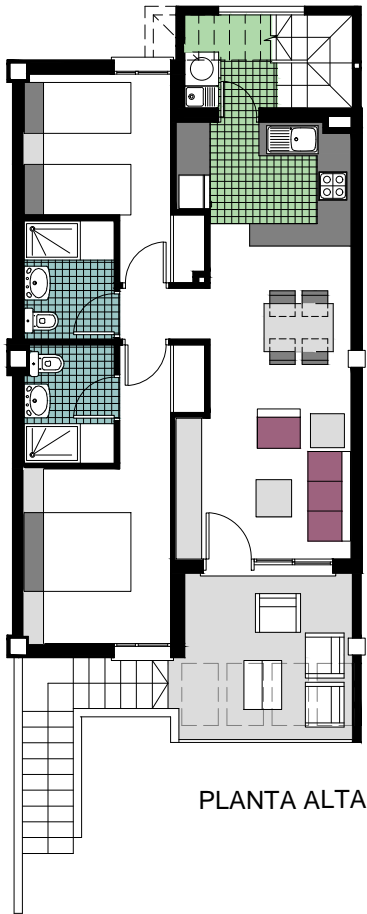

7.7

PLANTA ALTA

SOLARIUM

TIPO B2 (Nº 7.7 )

SUPERFICIE CONSTRUIDA

VIVIENDA TIPO	56.43
TERRAZA CUBIERTA	4.58
TERRAZA DESCUBIERTA	4.80
LAVADERO	2.58
TOTAL SUP.CONSTRUIDA	68.39
SOLARIUM	55.38

7.2

7.3

7.6

7.7

7.10

7.11