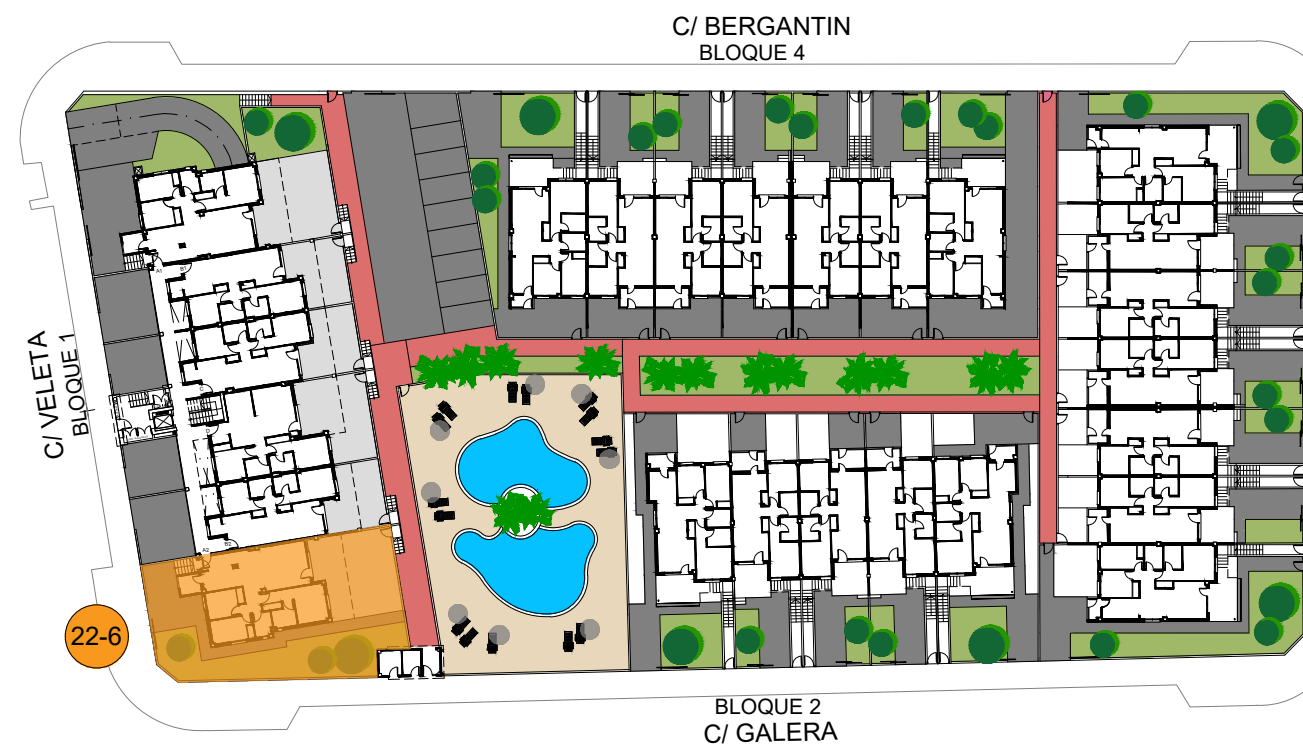

PLANTA BAJA

C/ BERGANTIN
BLOQUE 4

C/ VELETA
BLOQUE 1

BLOQUE 3
C/ CATAMARAN

BLOQUE 2
C/ GALERA

HIGUERICASBAY

TORRE DE LA HORADADA

C/ VELETA Y OTRAS . PARCELA 7. UE-4
TORRE DE LA HORADADA

BLOQUE 1
VIVIENDA. 22-6
PLANTA BAJA

SUPERFICIES APROXIMADAS

VIVIENDA TIPO	87.53
TERRAZA CUBIERTA	19.04
P/P ELEM.COMUNES.....	6.62
TOTAL SUP.	103.19
TERRAZA DESCUBIERTA	32.88
SUP. JARDIN.	118.06