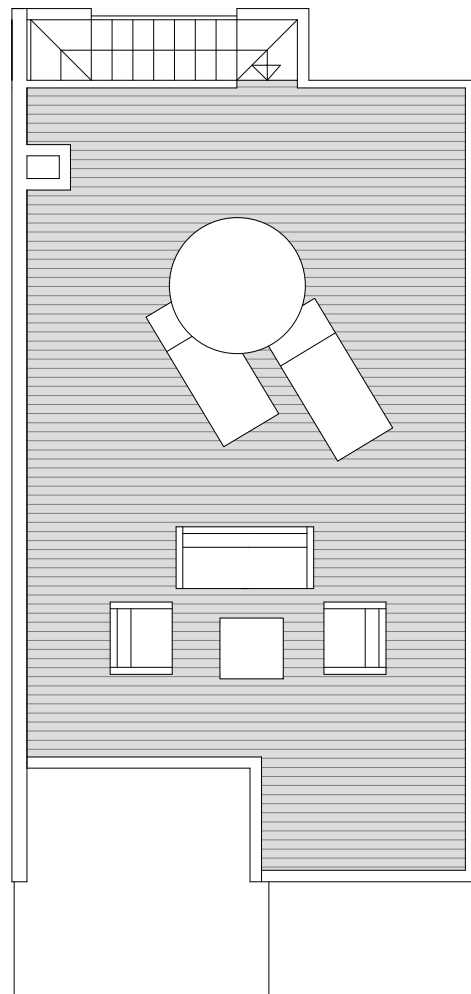

34

HIGUERICASBAY

TORRE DE LA HORADADA

C/ VELETA Y OTRAS . PARCELA 7. UE-4
TORRE DE LA HORADADA

BLOQUE 2
VIVIENDA. 34
PLANTA ALTA

SUPERFICIES APROXIMADAS

VIVIENDA TIPO	56.43
TERRAZA CUBIERTA	9.52
LAVADERO	5.18
TOTAL SUP.	71.13
SOLARIUM	52.12