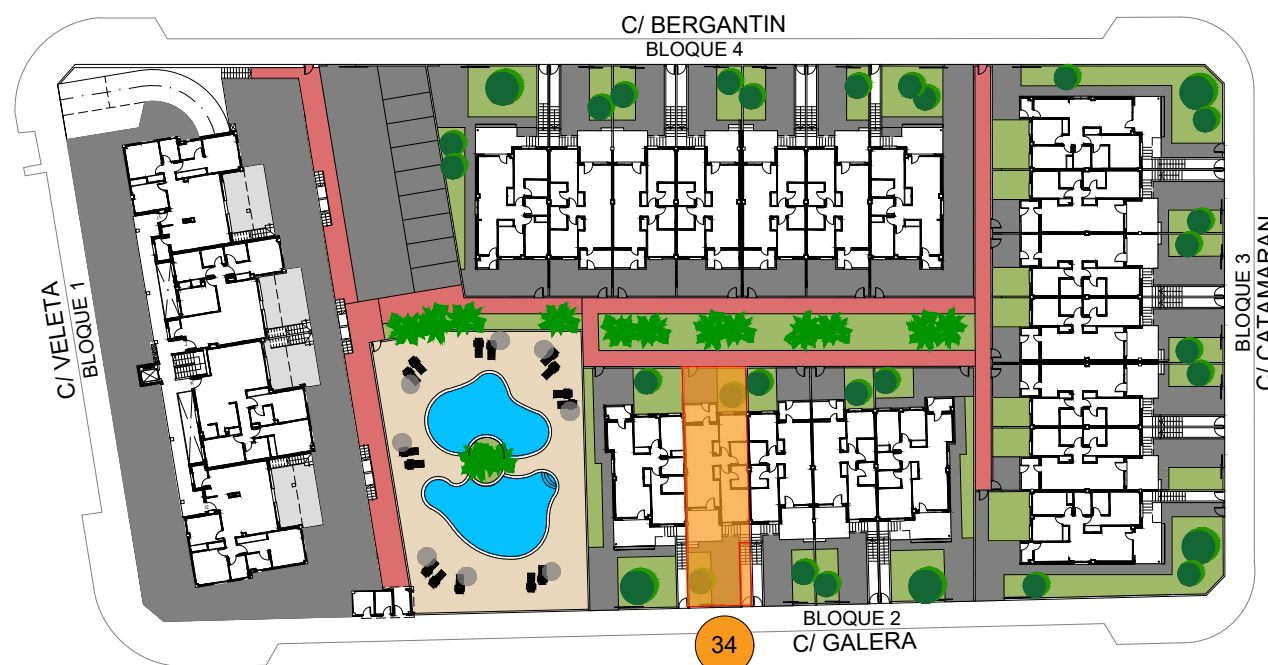

34

HIGUERICASBAY

TORRE DE LA HORADADA

C/ VELETA Y OTRAS . PARCELA 7. UE-4
TORRE DE LA HORADADA

BLOQUE 2
VIVIENDA. 34
PLANTA ALTA

SUPERFICIES APROXIMADAS

VIVIENDA TIPO	56.43
TERRAZA CUBIERTA	9.52
LAVADERO	5.18
TOTAL SUP.	71.13
SOLARIUM	52.12