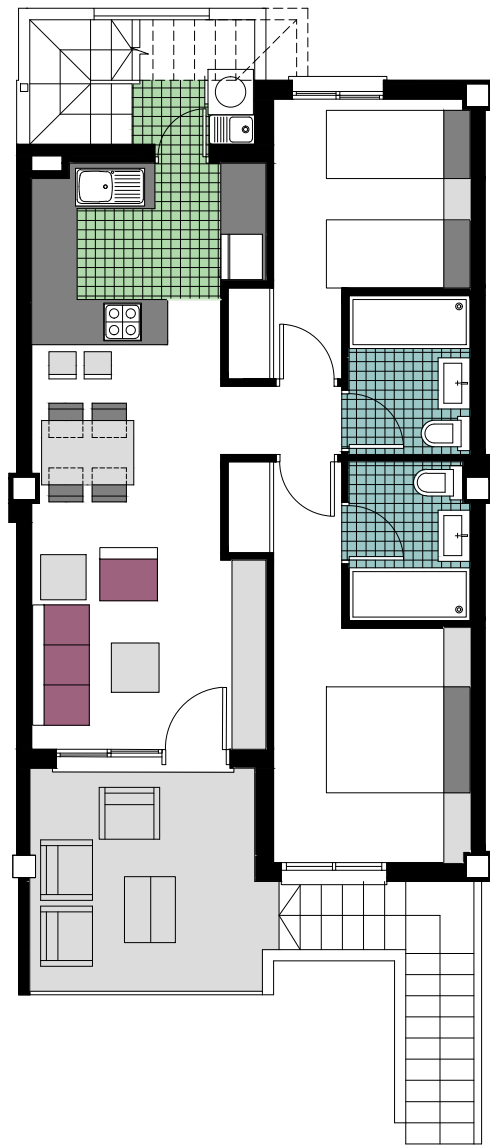

34

HIGUERICASBAY

TORRE DE LA HORADADA

C/ VELETA Y OTRAS . PARCELA 7. UE-4
TORRE DE LA HORADADA

BLOQUE 2
VIVIENDA. 34
PLANTA ALTA

SUPERFICIES APROXIMADAS

VIVIENDA TIPO	56.43
TERRAZA CUBIERTA	9.52
LAVADERO	5.18
TOTAL SUP.	71.13
SOLARIUM	52.12