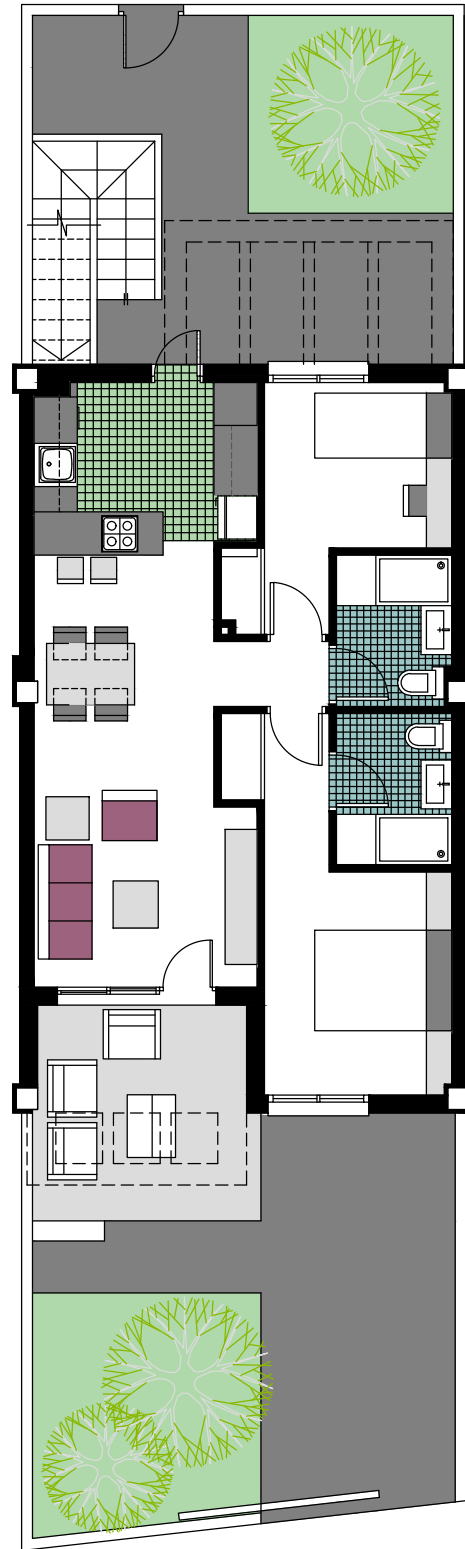

59

PLANTA SOTANO

PLANTA BAJA

SOLARIUM

ISEO

RESIDENCIAL

AVD.DE HOLANDA . MANZANA 2A
URB.MIL PALMERAS
PILAR DE LA HORADADA

VIVIENDA. N° 59

SUPERFICIES APROXIMADAS

VIVIENDA TIPO	57.82
TERRZA CUBIERTA	4.57
TERRAZA DESCUBIERTA	4.54
<hr/>	
TOTAL SUP.CONSTRUIDA	66.93
SOTANO	67.42
<hr/>	
+SOLARIUM	54.62
<hr/>	
SUP. PARCELA APROX.	126.90

VICTORIA PLAYA
Grupo Inmobiliario