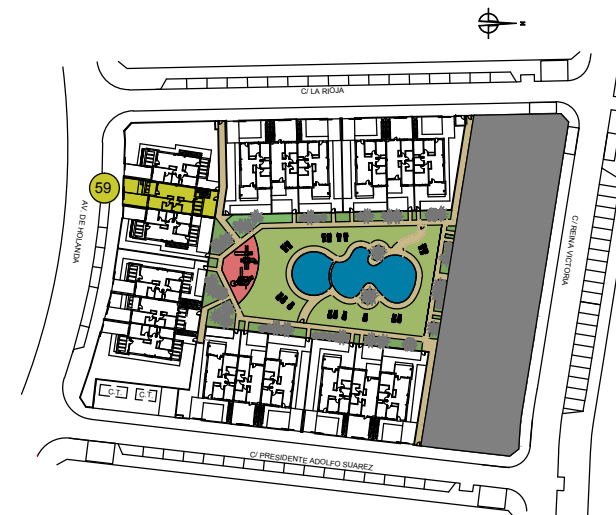

59

PLANTA SOTANO

PLANTA BAJA

SOLARIUM

ISEO

RESIDENCIAL

AVD.DE HOLANDA . MANZANA 2A
URB.MIL PALMERAS
PILAR DE LA HORADADA

VIVIENDA. N° 59

SUPERFICIES APROXIMADAS

VIVIENDA TIPO	57.82
TERRZA CUBIERTA	4.57
TERRAZA DESCUBIERTA	4.54
<hr/>	
TOTAL SUP.CONSTRUIDA	66.93
SOTANO	67.42
<hr/>	
+SOLARIUM	54.62
<hr/>	
SUP. PARCELA APROX.	126.90

VICTORIA PLAYA
Grupo Inmobiliario