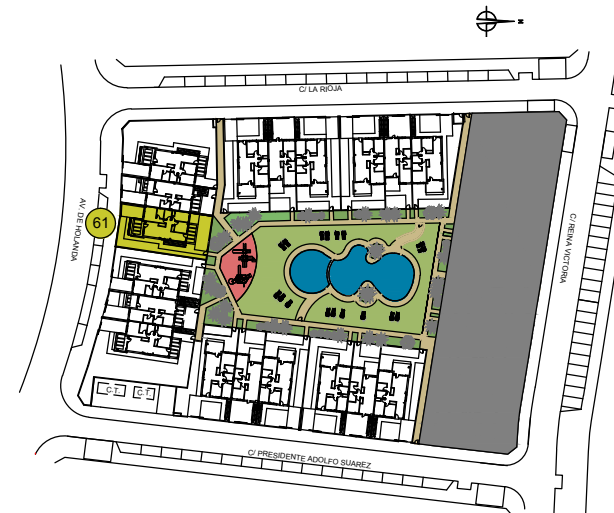

61

PLANTA SOTANO

PLANTA BAJA

SOLARIUM

ISEO

RESIDENCIAL

AVD.DE HOLANDA . MANZANA 2A
URB.MIL PALMERAS
PILAR DE LA HORADADA

VIVIENDA. Nº 61

SUPERFICIES APROXIMADAS

VIVIENDA TIPO	70.06
TERRAZA DESCUBIERTA	11.26
TOTAL SUP.	81.32
SOTANO	81.32
+ SOLARIUM	65.90
SUP. PARCELA APROX.	202.70

VICTORIA PLAYA
Grupo Inmobiliario