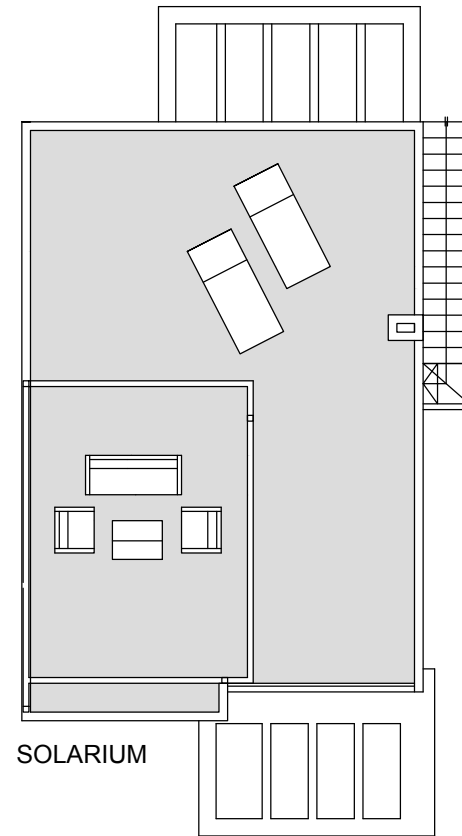

61

PLANTA SOTANO

PLANTA BAJA

SOLARIUM

ISEO

RESIDENCIAL

AVD.DE HOLANDA . MANZANA 2A
URB.MIL PALMERAS
PILAR DE LA HORADADA

VIVIENDA. Nº 61

SUPERFICIES APROXIMADAS

VIVIENDA TIPO	70.06
TERRAZA DESCUBIERTA	11.26
TOTAL SUP.	81.32
SOTANO	81.32
+ SOLARIUM	65.90
SUP. PARCELA APROX.	202.70

VICTORIA PLAYA
Grupo Inmobiliario