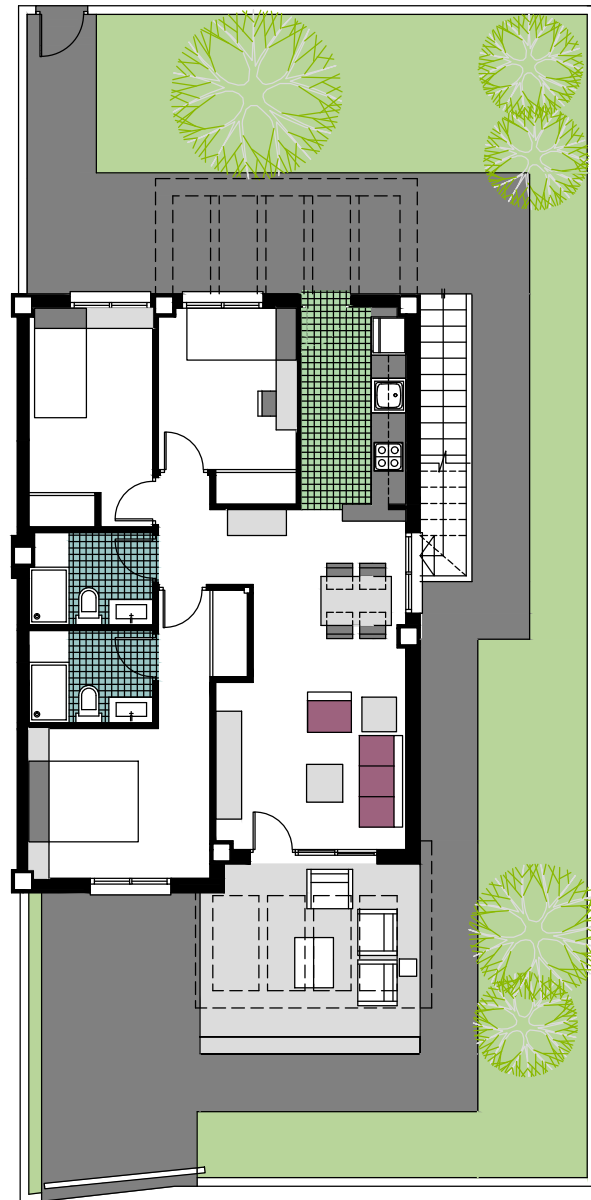

61

PLANTA SOTANO

PLANTA BAJA

SOLARIUM

ISEO

RESIDENCIAL

AVD.DE HOLANDA . MANZANA 2A
URB.MIL PALMERAS
PILAR DE LA HORADADA

VIVIENDA. Nº 61

SUPERFICIES APROXIMADAS

VIVIENDA TIPO	70.06
TERRAZA DESCUBIERTA	11.26
TOTAL SUP.	81.32
SOTANO	81.32
+ SOLARIUM	65.90
SUP. PARCELA APROX.	202.70

VICTORIA PLAYA
Grupo Inmobiliario