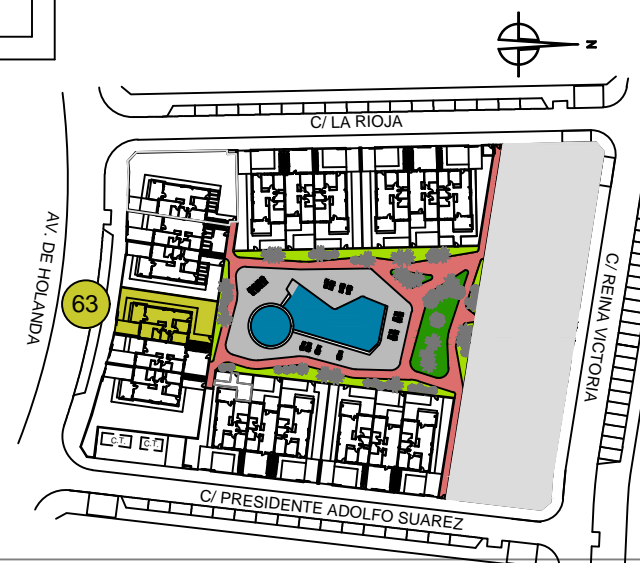

63

PLANTA BAJA

SOLARIUM

# ISEO

RESIDENCIAL

AVD.DE HOLANDA . MANZANA 2A  
URB.MIL PALMERAS  
PILAR DE LA HORADADA

VIVIENDA. 63

SUPERFICIES APROXIMADAS

VIVIENDA TIPO ..... 70.06  
TERRAZA DESCUBIERTA ..... 11.26

TOTAL SUP. .... 81.32