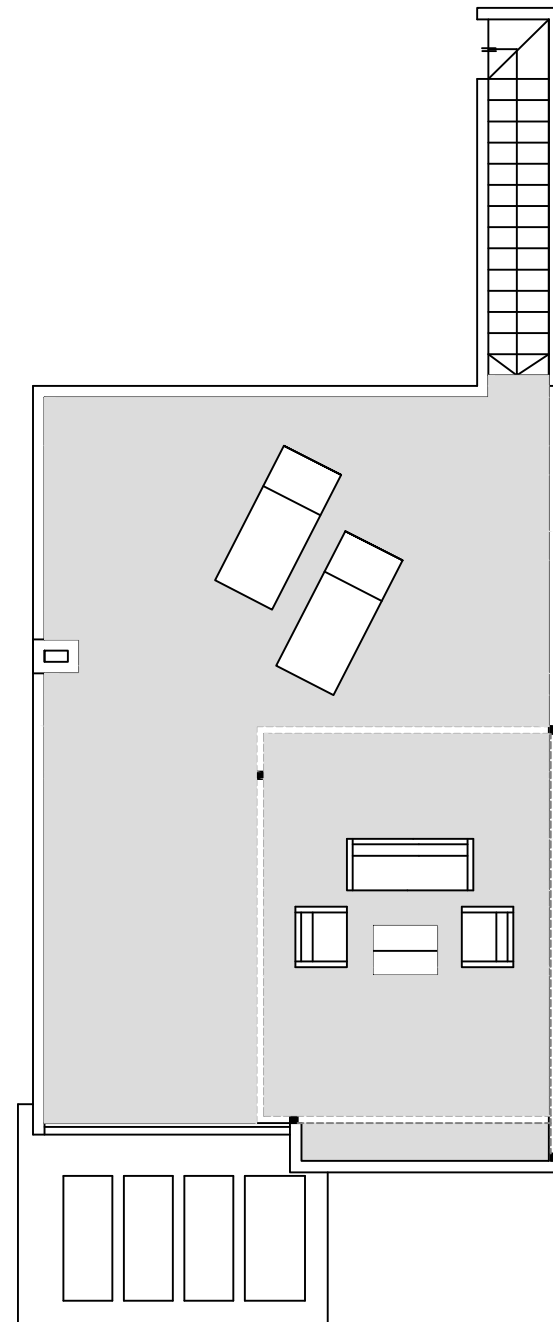

63

PLANTA BAJA

SOLARIUM

# ISEO

RESIDENCIAL

AVD.DE HOLANDA . MANZANA 2A  
URB.MIL PALMERAS  
PILAR DE LA HORADADA

VIVIENDA. 63

SUPERFICIES APROXIMADAS

VIVIENDA TIPO ..... 70.06  
TERRAZA DESCUBIERTA ..... 11.26

TOTAL SUP. .... 81.32