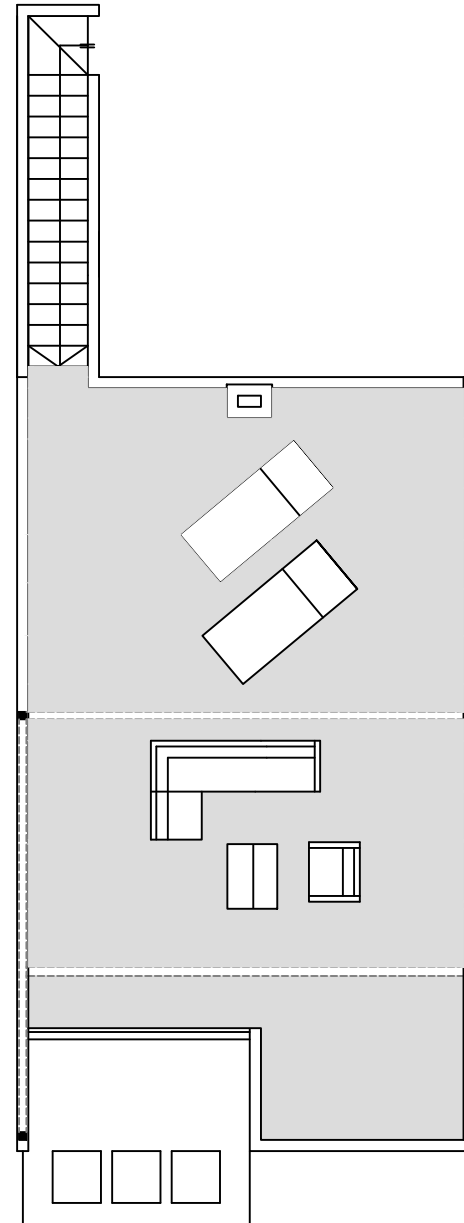

65

PLANTA BAJA

SOLARIUM

# ISEO

RESIDENCIAL

AVD.DE HOLANDA . MANZANA 2A  
URB.MIL PALMERAS  
PILAR DE LA HORADADA

VIVIENDA. 65

SUPERFICIES APROXIMADAS

VIVIENDA TIPO ..... 57.82  
TERRAZA CUBIERTA ..... 4.57  
TERRAZA DESCUBIERTA ..... 4.54

TOTAL SUP.CONSTRUIDA ..... 66.93

SUP. PARCELA APROX. ....124.91

VICTORIA PLAYA  
Grupo Inmobiliario