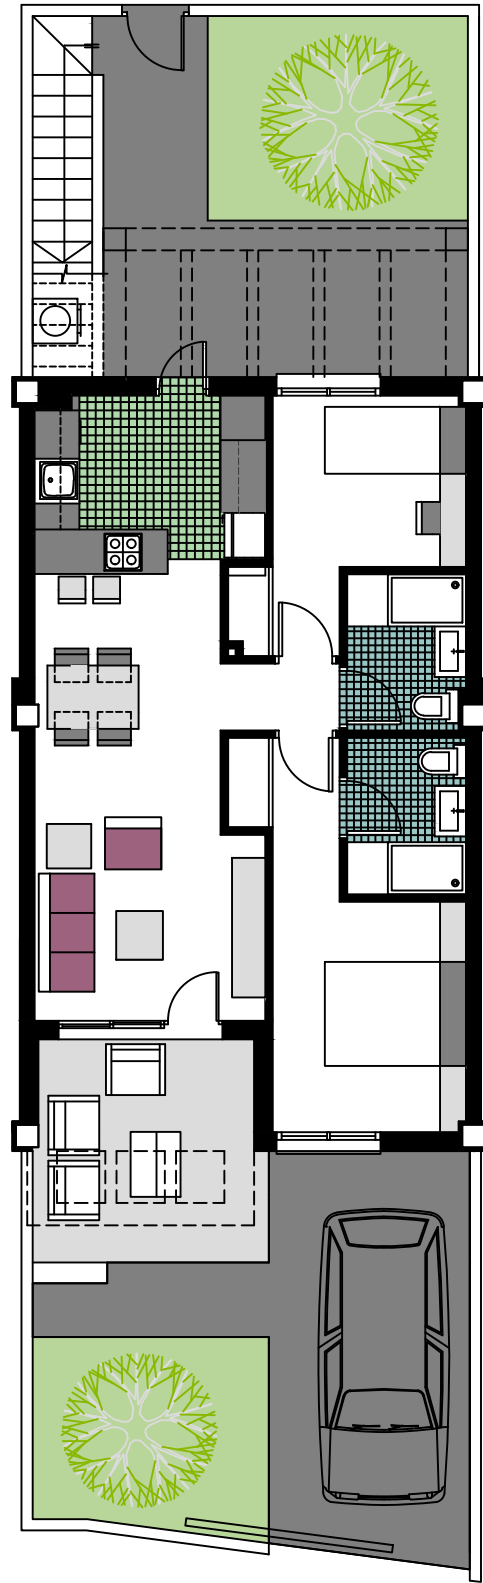

65

PLANTA BAJA

SOLARIUM

# ISEO

RESIDENCIAL

AVD.DE HOLANDA . MANZANA 2A  
URB.MIL PALMERAS  
PILAR DE LA HORADADA

VIVIENDA. 65

SUPERFICIES APROXIMADAS

VIVIENDA TIPO ..... 57.82  
TERRAZA CUBIERTA ..... 4.57  
TERRAZA DESCUBIERTA ..... 4.54

TOTAL SUP.CONSTRUIDA ..... 66.93

SUP. PARCELA APROX. ....124.91

VICTORIA PLAYA  
Grupo Inmobiliario