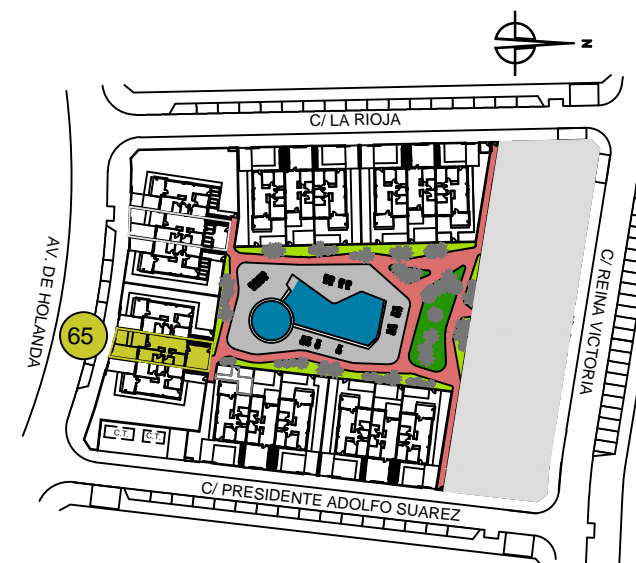

65

PLANTA BAJA

SOLARIUM

# ISEO

RESIDENCIAL

AVD.DE HOLANDA . MANZANA 2A  
URB.MIL PALMERAS  
PILAR DE LA HORADADA

VIVIENDA. 65

SUPERFICIES APROXIMADAS

VIVIENDA TIPO ..... 57.82  
TERRAZA CUBIERTA ..... 4.57  
TERRAZA DESCUBIERTA ..... 4.54

TOTAL SUP.CONSTRUIDA ..... 66.93

SUP. PARCELA APROX. ....124.91

VICTORIA PLAYA  
Grupo Inmobiliario