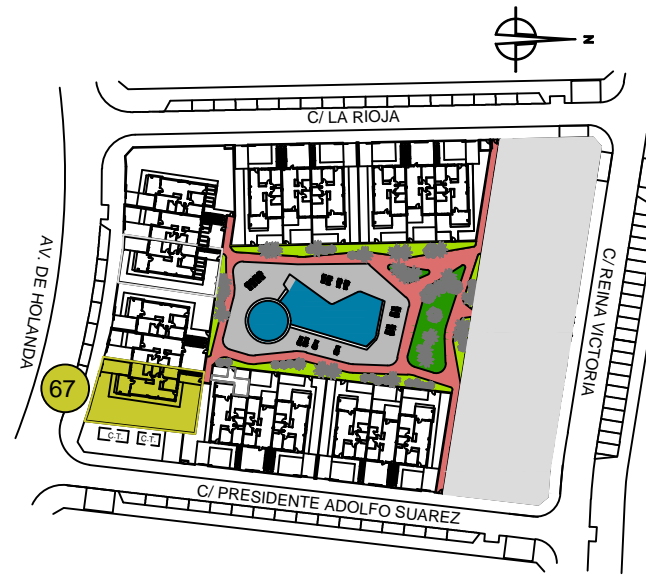

67

PLANTA BAJA

SOLARIUM

ISEO RESIDENCIAL

AVD.DE HOLANDA . MANZANA 2A
URB.MIL PALMERAS
PILAR DE LA HORADADA

VIVIENDA. 67

SUPERFICIES APROXIMADAS

VIVIENDA TIPO 70.06
TERRAZA DESCUBIERTA 11.26

TOTAL SUP. 81.32

+ SOLARIUM 65.90

SUP. PARCELA APROX.290.91