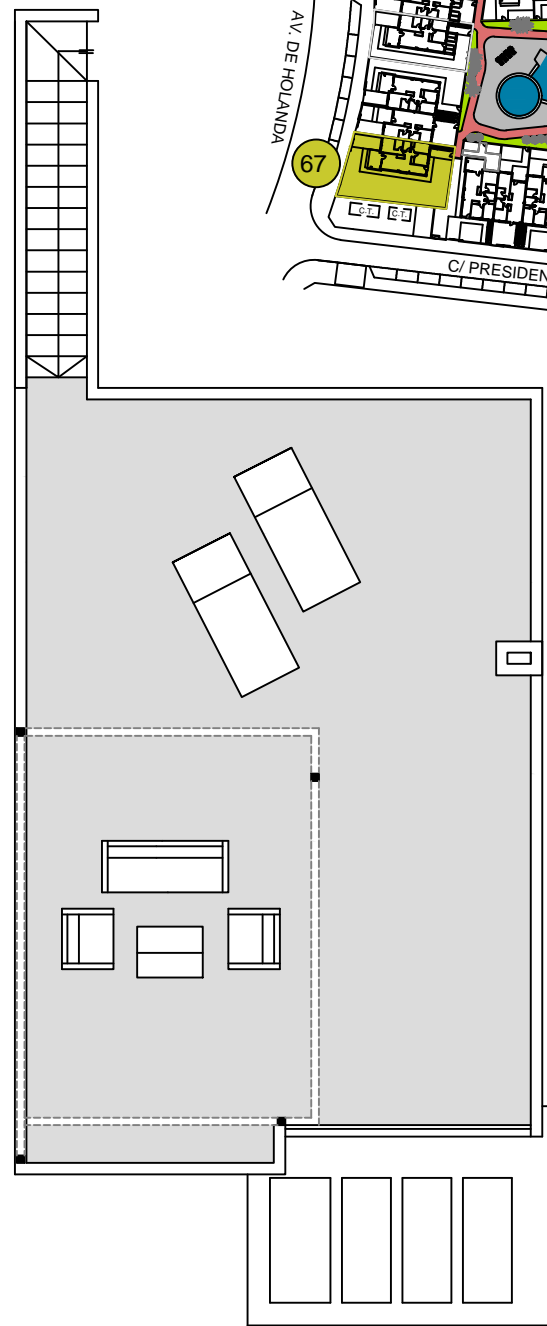

67

PLANTA BAJA

SOLARIUM

ISEO RESIDENCIAL

AVD.DE HOLANDA . MANZANA 2A
URB.MIL PALMERAS
PILAR DE LA HORADADA

VIVIENDA. 67

SUPERFICIES APROXIMADAS

VIVIENDA TIPO 70.06
TERRAZA DESCUBIERTA 11.26

TOTAL SUP. 81.32

+ SOLARIUM 65.90

SUP. PARCELA APROX.290.91