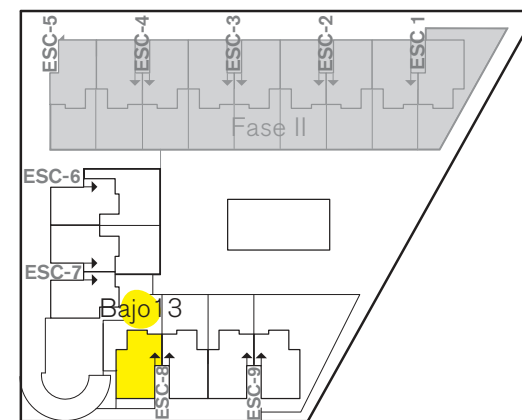

ESCALERA 8- VIVIENDA BAJO 13 PLANTA BAJA

- ① Salón Comedor
- ② Cocina
- ③ Lavadero
- ④ Baño 1
- ⑤ Baño 2
- ⑥ Dormitorio 1
- ⑦ Dormitorio 2
- ⑧ Dormitorio 3
- ⑨ Porche
- ⑩ Patio

SUPERFICIES

Útil: 80,35 m²

Construida: 91,65 m²

→ Acceso Viviendas