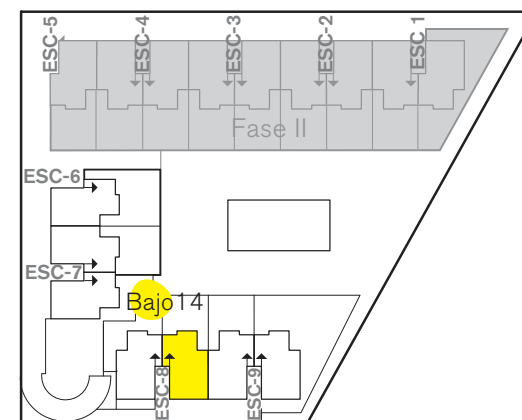

ESCALERA 8- VIVIENDA BAJO 14 PLANTA BAJA

- ① Salón Comedor
- ② Cocina
- ③ Lavadero
- ④ Baño 1
- ⑤ Baño 2
- ⑥ Dormitorio 1
- ⑦ Dormitorio 2
- ⑧ Dormitorio 3
- ⑨ Porche
- ⑩ Patio

SUPERFICIES

Útil: 80,35 m²

Construida: 90,15 m²

→ Acceso Viviendas