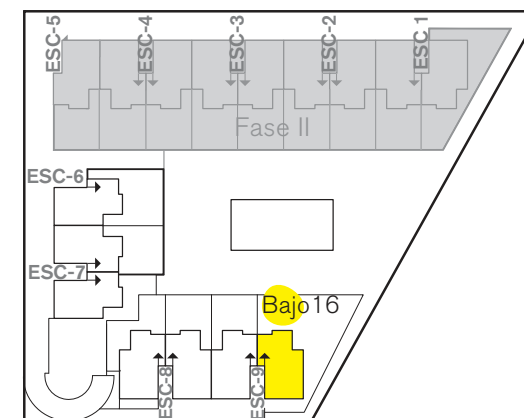

ESCALERA 9- VIVIENDA BAJO 16
PLANTA BAJA

- ① Salón Comedor
- ② Cocina
- ③ Lavadero
- ④ Baño 1
- ⑤ Baño 2
- ⑥ Dormitorio 1
- ⑦ Dormitorio 2
- ⑧ Dormitorio 3
- ⑨ Porche
- ⑩ Patio

SUPERFICIES

Útil: 80,35 m²
Construida: 90,15 m²