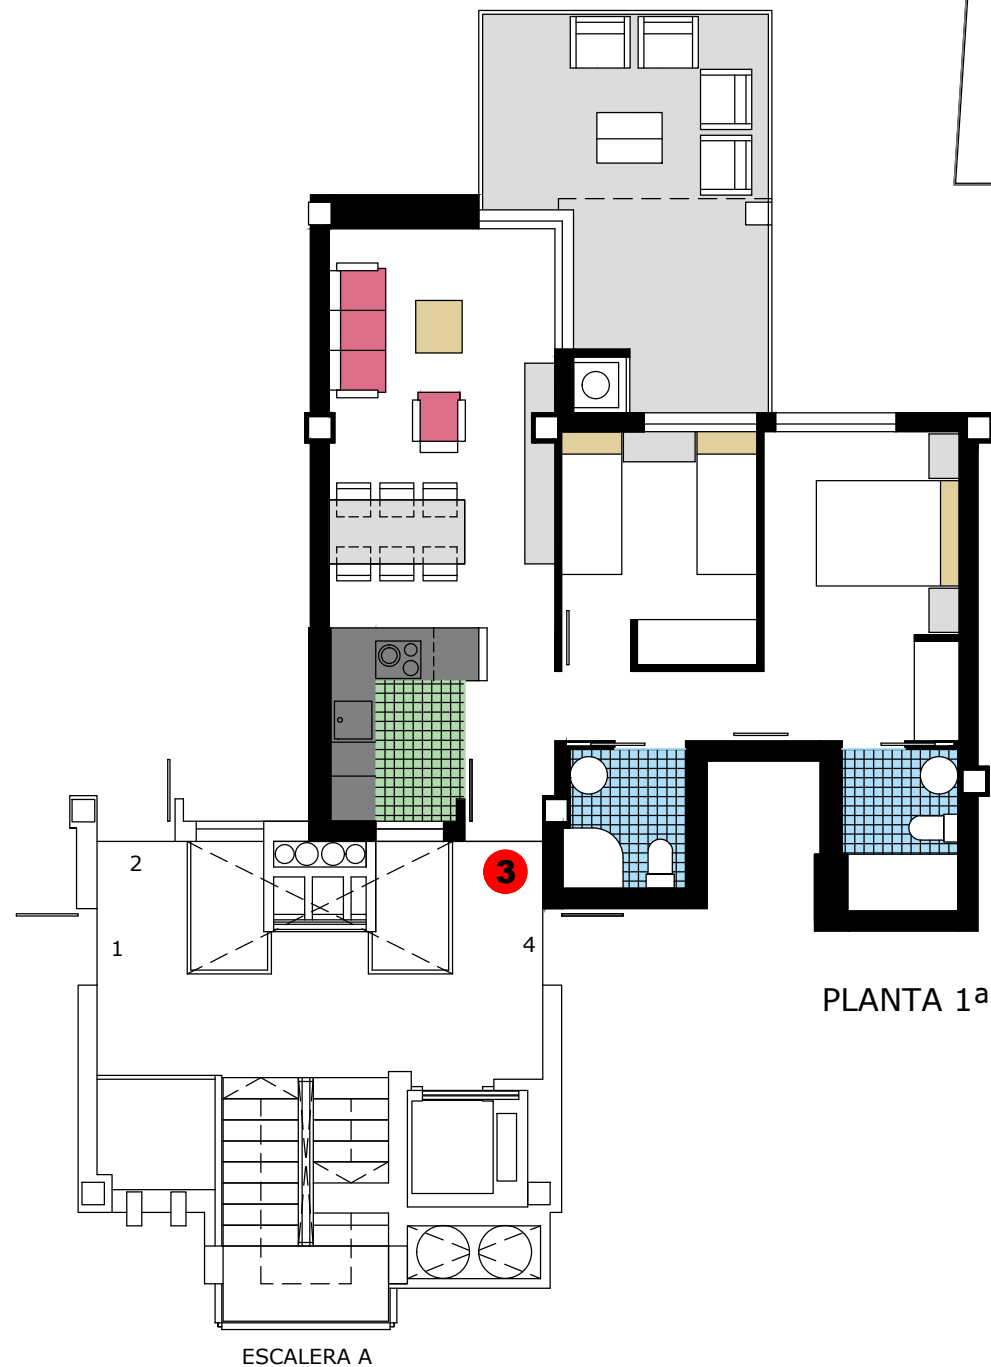

Residencial Victoria III

Calles. Mar Baltic y Cami de les Bovetes al Mar.
DENIA.ALICANTE

SUPERFICIE APROXIMADAS	m2
VIVIENDA TIPO.....	58.23
TERRAZA CUBIERTA.....	7.38
TERRAZA DESCUBIERTA.....	10.08
SUPERFICIE CONSTRUIDA.....	75.69