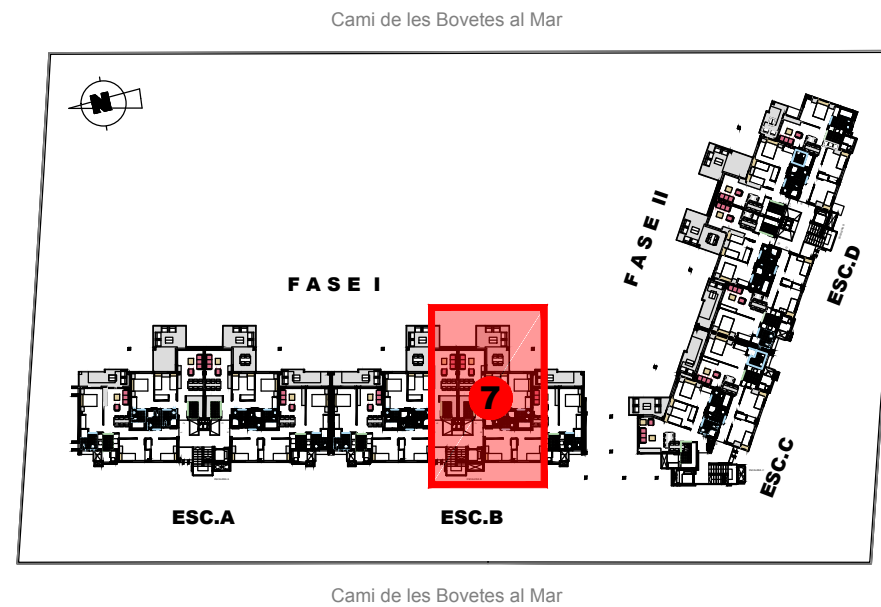

Residencial Victoria III

Calles. Mar Baltic y Cami de les Bovetes al Mar.
DENIA.ALICANTE

BLOQUE 1 VIVIENDA 7 - ESC.B Planta 1ª

SUPERFICIE APROXIMADAS m2

VIVIENDA TIPO..... 58.23
TERRAZA CUBIERTA..... 7.38
TERRAZA DESCUBIERTA..... 10.08