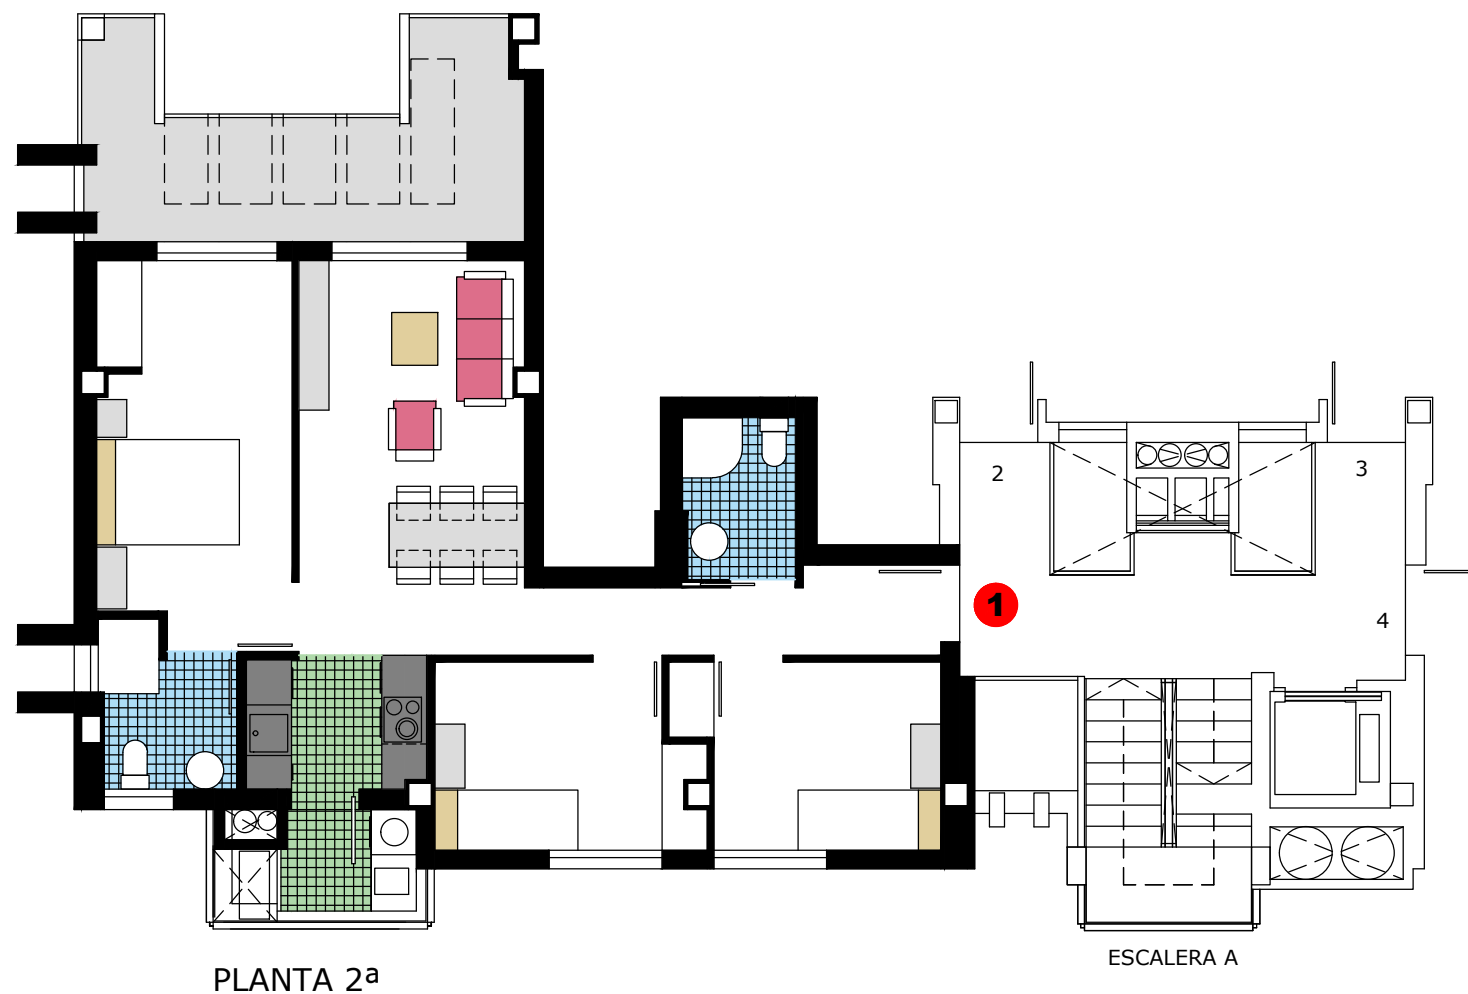

Residencial Victoria III

Calles. Mar Baltic y Cami de les Bovetes al Mar.
DENIA.ALICANTE

BLOQUE 1 VIVIENDA 1 - ESC.A Planta 2ª

SUPERFICIE APROXIMADAS	m2
VIVIENDA TIPO.....	71.76
TERRAZA CUBIERTA.....	8.77
TERRAZA DESCUBIERTA.....	7.64
SUPERFICIE CONSTRUIDA.....	88.17