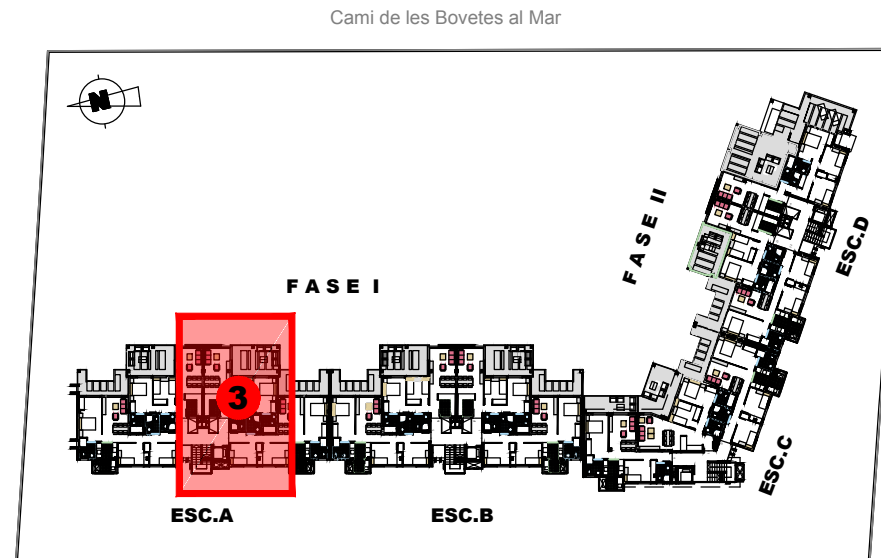

Residencial Victoria III

Calles. Mar Baltic y Cami de les Bovetes al Mar.
DENIA.ALICANTE

BLOQUE 1 VIVIENDA 3 - ESC.A Planta 2ª

SUPERFICIE APROXIMADAS	m2
VIVIENDA TIPO.....	58.60
TERRAZA CUBIERTA.....	6.93
TERRAZA DESCUBIERTA.....	13.09
SUPERFICIE CONSTRUIDA.....	78.62