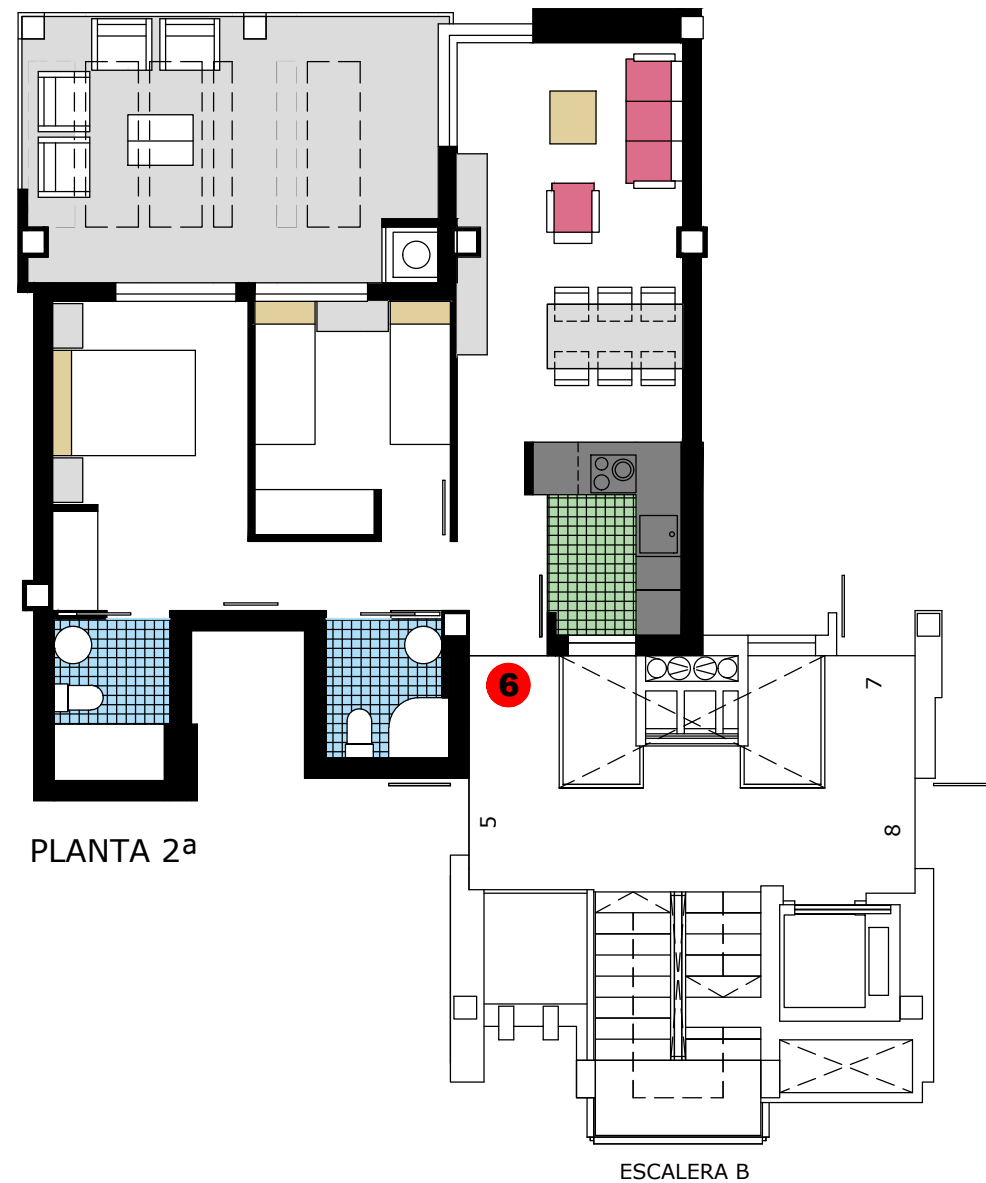

Residencial Victoria III

Calles. Mar Baltic y Cami de les Bovetes al Mar.
DENIA.ALICANTE

BLOQUE 1 VIVIENDA 6 - ESC.B Planta 2ª

SUPERFICIE APROXIMADAS	m2
VIVIENDA TIPO.....	58.60
TERRAZA CUBIERTA.....	6.93
TERRAZA DESCUBIERTA.....	13.09
SUPERFICIE CONSTRUIDA.....	78.62