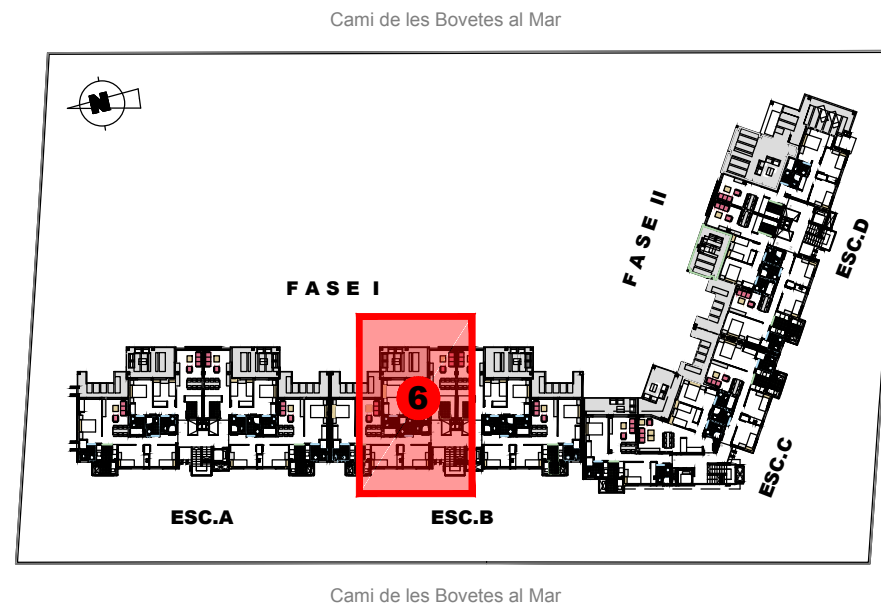

Residencial Victoria III

Calles. Mar Baltic y Cami de les Bovetes al Mar.
DENIA.ALICANTE

BLOQUE 1 VIVIENDA 6 - ESC.B Planta 2ª

SUPERFICIE APROXIMADAS	m2
VIVIENDA TIPO.....	58.60
TERRAZA CUBIERTA.....	6.93
TERRAZA DESCUBIERTA.....	13.09
SUPERFICIE CONSTRUIDA.....	78.62