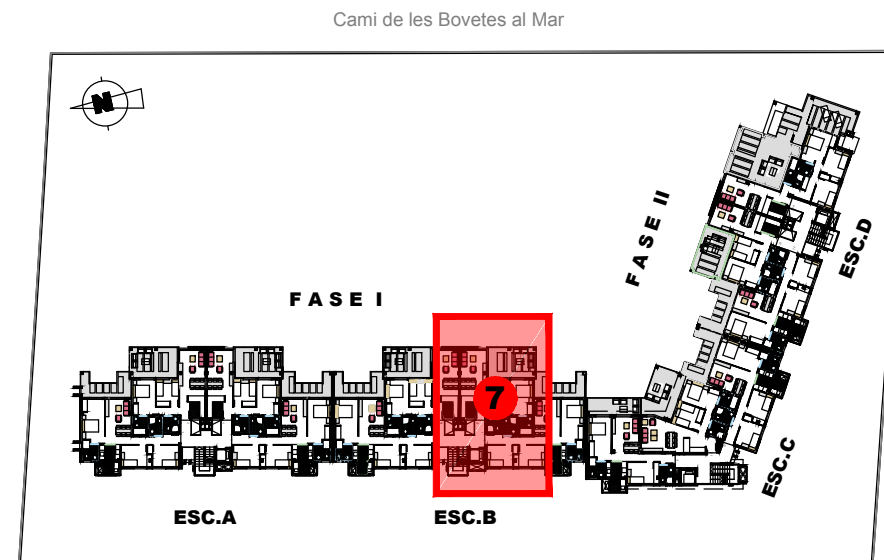

Residencial Victoria III

Calles. Mar Baltic y Cami de les Bovetes al Mar.
DENIA.ALICANTE

BLOQUE 1 VIVIENDA 7 - ESC.B Planta 2ª

SUPERFICIE APROXIMADAS	m2
VIVIENDA TIPO.....	58.60
TERRAZA CUBIERTA.....	6.93
TERRAZA DESCUBIERTA.....	13.09
SUPERFICIE CONSTRUIDA.....	78.62

Cami de les Bovetes al Mar

PLANTA 2ª

ESCALERA B