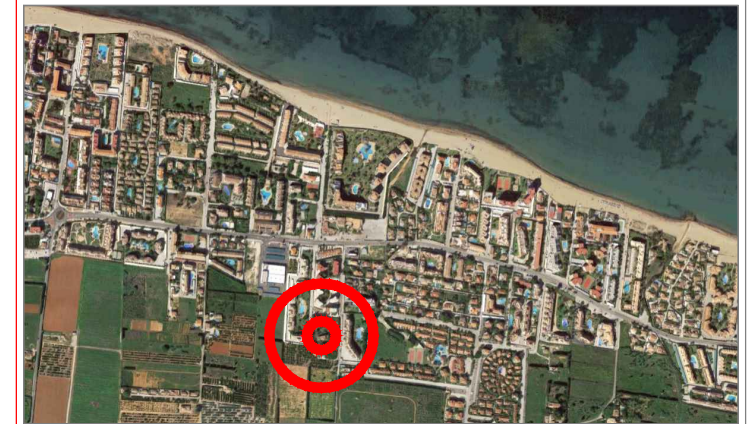

Residencial Victoria III

Calles. Mar Baltic y Cami de les Bovetes al Mar.
DENIA.ALICANTE

BLOQUE 1 VIVIENDA 7 - ESC.B Planta 2ª

SUPERFICIE APROXIMADAS	m2
VIVIENDA TIPO.....	58.60
TERRAZA CUBIERTA.....	6.93
TERRAZA DESCUBIERTA.....	13.09
SUPERFICIE CONSTRUIDA.....	78.62

Cami de les Bovetes al Mar

PLANTA 2ª

ESCALERA B