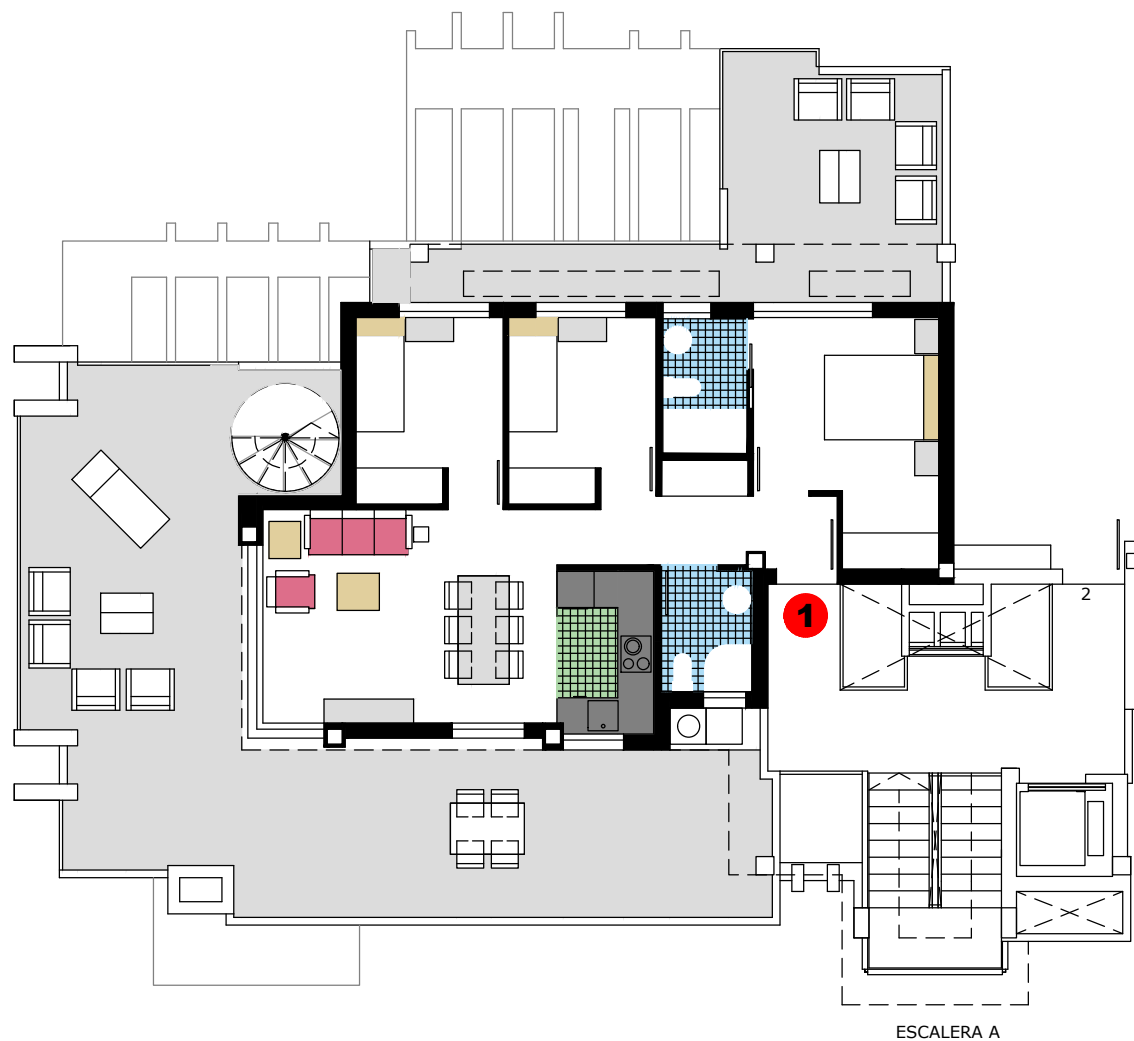

Residencial Victoria III

Calles. Mar Baltic y Cami de les Bovetes al Mar.
DENIA.ALICANTE

Cami de les Bovetes al Mar

Cami de les Bovetes al Mar

ESCALERA A

BLOQUE 1 VIVIENDA 1 - ESC.A. Planta Ático

SUPERFICIE APROXIMADAS	m2
VIVIENDA TIPO.....	67.93
TERRAZA CUBIERTA.....	1.67
TERRAZA DESCUBIERTA.....	81.67
SOLARIUM	80.07
SUPERFICIE CONSTRUIDA.....	231.34