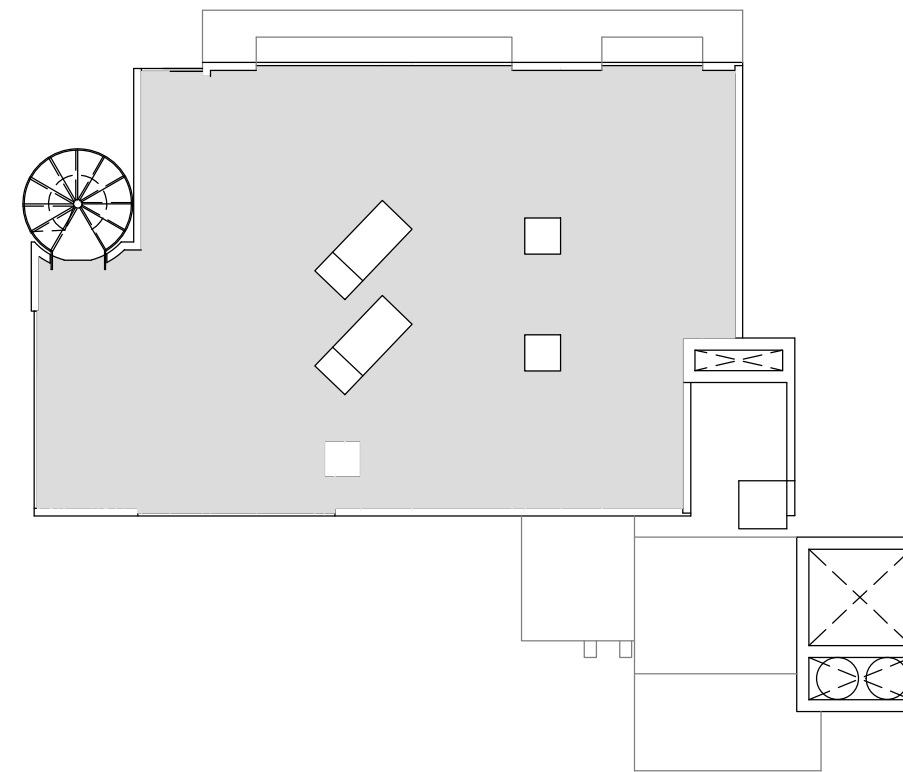

Residencial Victoria III

Calles. Mar Baltic y Cami de les Bovetes al Mar.
DENIA.ALICANTE

Cami de les Bovetes al Mar

Cami de les Bovetes al Mar

ESCALERA A

BLOQUE 1 VIVIENDA 1 - ESC.A. Planta Ático

SUPERFICIE APROXIMADAS	m2
VIVIENDA TIPO.....	67.93
TERRAZA CUBIERTA.....	1.67
TERRAZA DESCUBIERTA.....	81.67
SOLARIUM	80.07
SUPERFICIE CONSTRUIDA.....	231.34