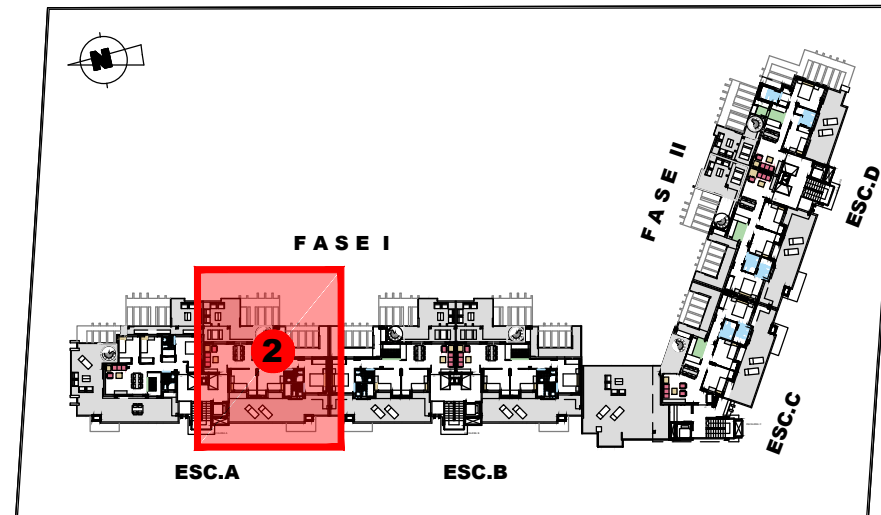

BLOQUE 1 VIVIENDA 2 - ESC.A Planta Ático

SUPERFICIE APROXIMADAS	m2
VIVIENDA TIPO.....	71.31
TERRAZA CUBIERTA.....	9.19
TERRAZA DESCUBIERTA.....	67.78
SOLARIUM	91.63
SUPERFICIE CONSTRUIDA.....	239.91

Cami de les Bovetes al Mar

Cami de les Bovetes al Mar