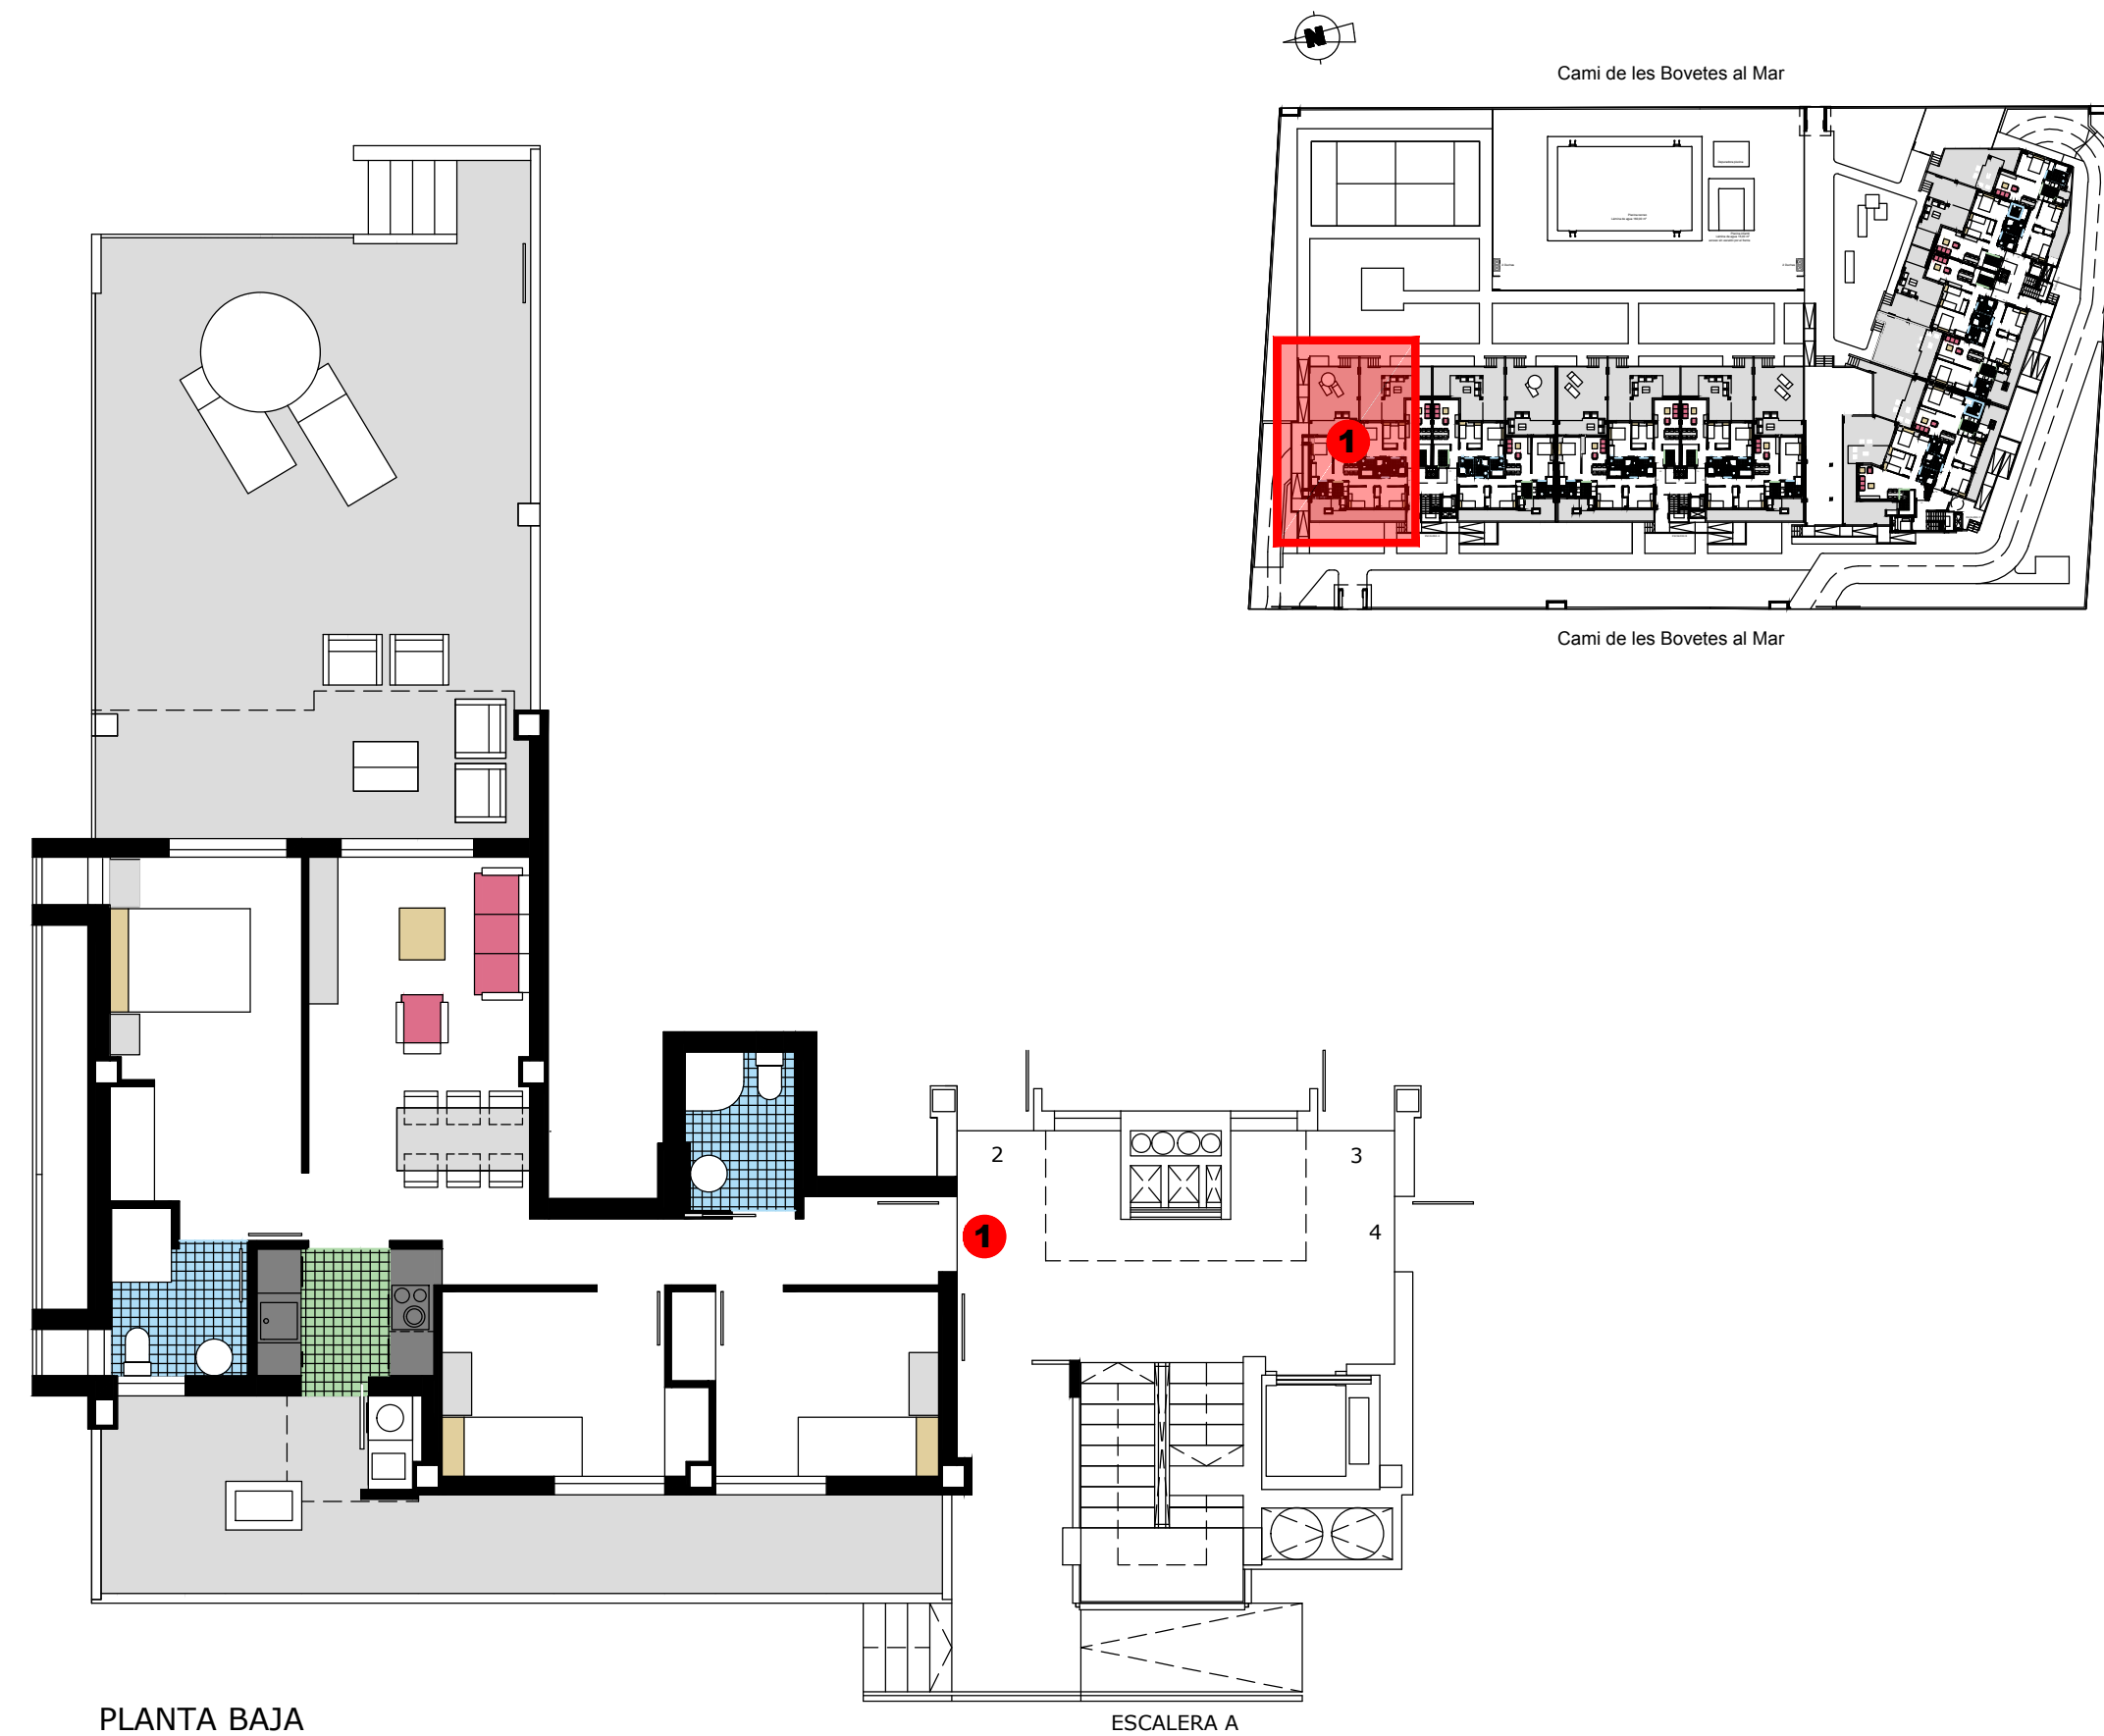

Residencial Victoria III

Calles. Mar Baltic y Cami de les Bovetes al Mar.
DENIA.ALICANTE

BLOQUE 1 VIVIENDA 1 - ESC.A Planta Baja

SUPERFICIE APROXIMADAS	m2
VIVIENDA TIPO.....	72.58
TERRAZA CUBIERTA.....	13.21
TERRAZA DESCUBIERTA.....	59.02
SUPERFICIE CONSTRUIDA.....	144.81

Este documento (tanto su parte gráfica como los datos referidos a superficies) tienen carácter meramente orientativo, sin perjuicio de la información más exacta contenida en la documentación técnica del edificio. Los datos referidos a superficies son meramente orientativos y pueden sufrir variaciones como consecuencia de exigencias comerciales, jurídicas, técnicas o de ejecución de proyecto.