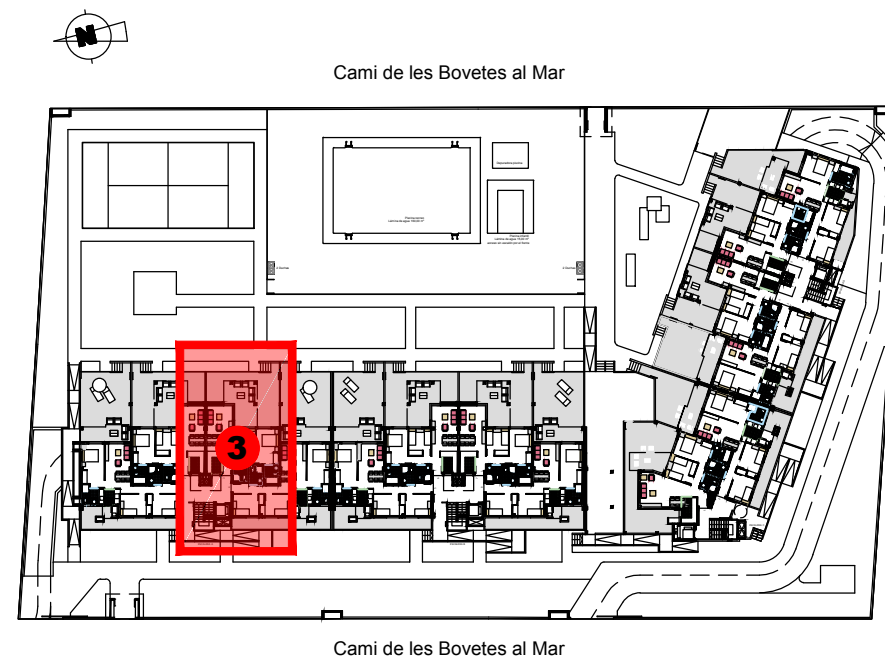

Residencial Victoria III

Calles. Mar Baltic y Cami de les Bovetes al Mar.
DENIA.ALICANTE

BLOQUE 1 VIVIENDA 3 - ESC.A Planta Baja

SUPERFICIE APROXIMADAS	m2
VIVIENDA TIPO.....	58.23
TERRAZA CUBIERTA.....	17.11
TERRAZA DESCUBIERTA.....	29.76
SUPERFICIE CONSTRUIDA.....	105.10

PLANTA BAJA

ESCALERA A