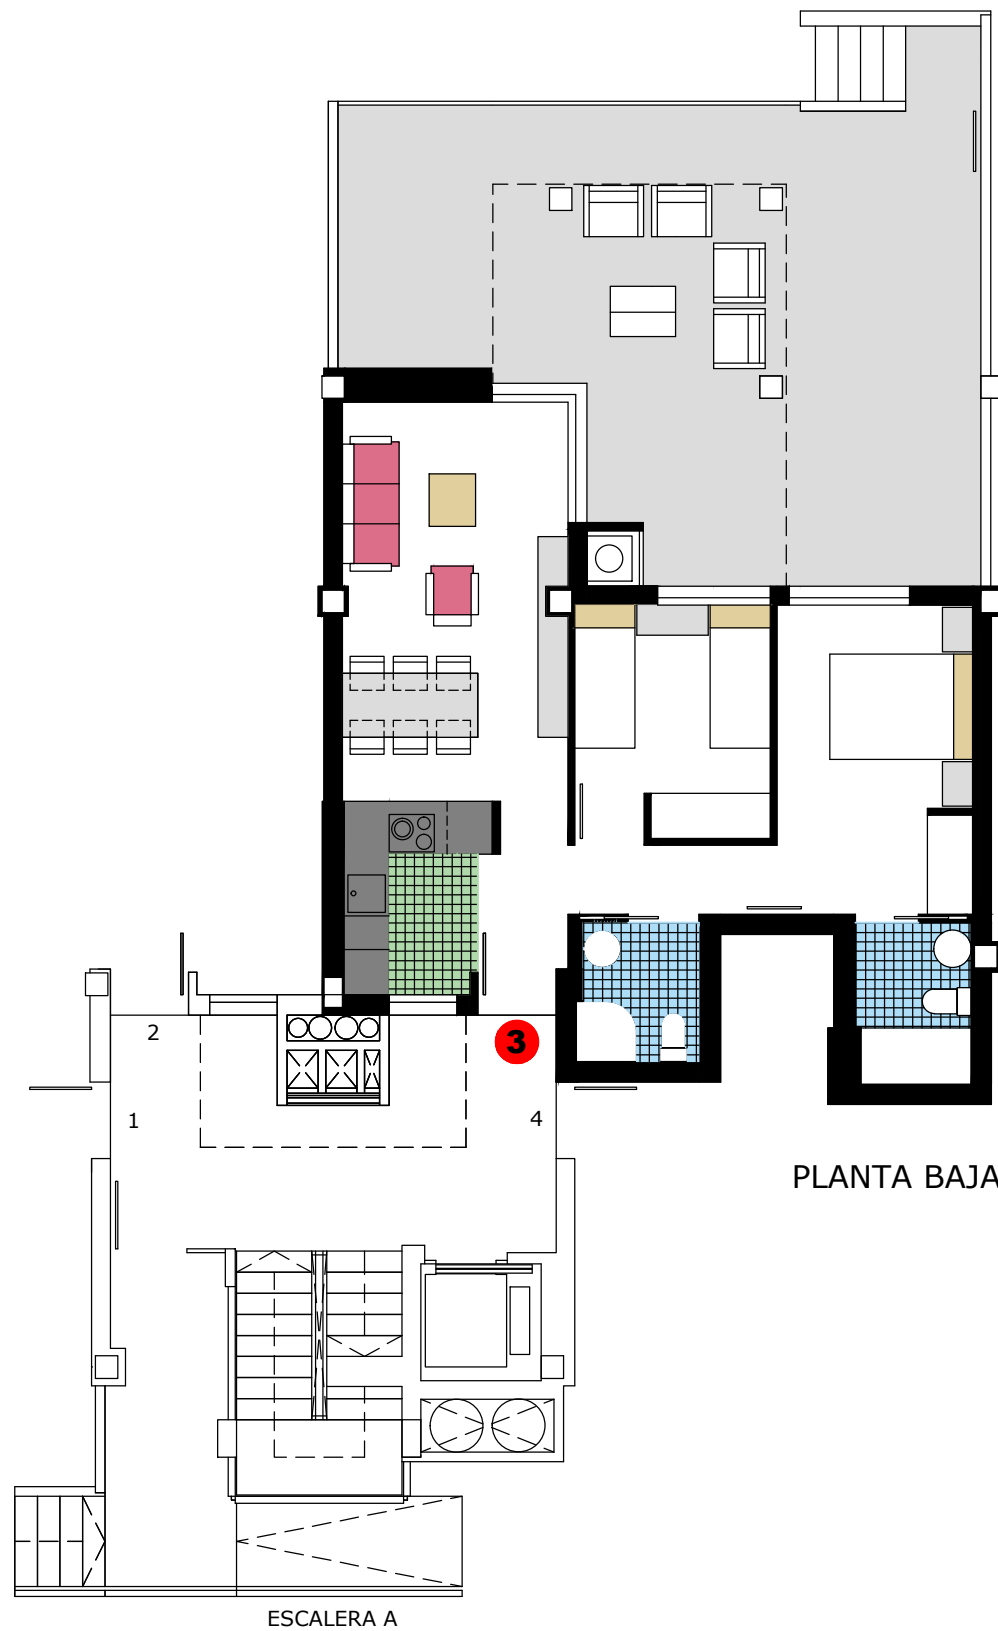

Residencial Victoria III

Calles. Mar Baltic y Cami de les Bovetes al Mar.
DENIA.ALICANTE

BLOQUE 1 VIVIENDA 3 - ESC.A Planta Baja

SUPERFICIE APROXIMADAS	m2
VIVIENDA TIPO.....	58.23
TERRAZA CUBIERTA.....	17.11
TERRAZA DESCUBIERTA.....	29.76
SUPERFICIE CONSTRUIDA.....	105.10

PLANTA BAJA

ESCALERA A