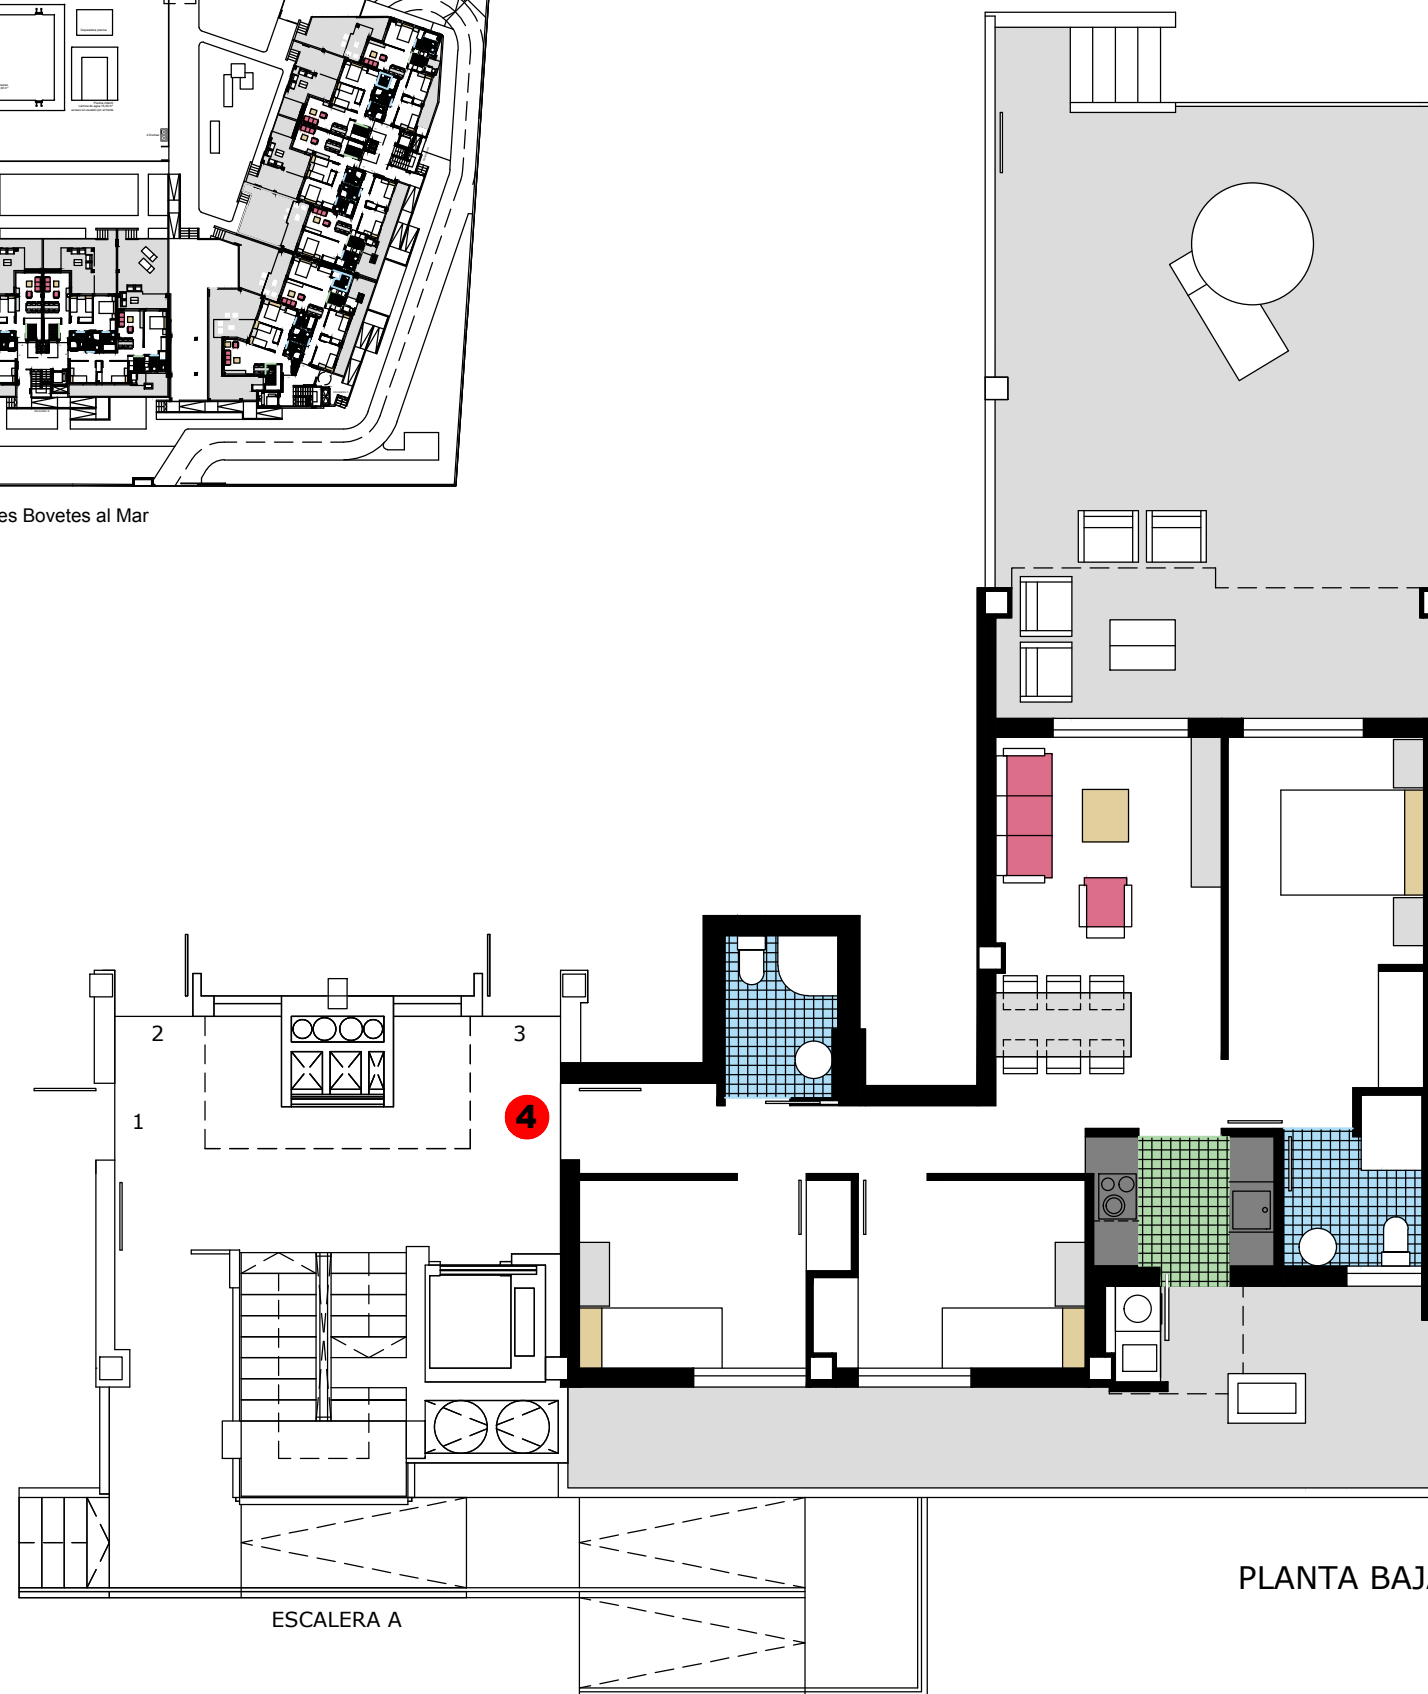

Residencial Victoria III

Calles. Mar Baltic y Cami de les Bovetes al Mar.
DENIA.ALICANTE

BLOQUE 1 VIVIENDA 4 - ESC.A Planta Baja

SUPERFICIE APROXIMADAS	m2
VIVIENDA TIPO.....	71.67
TERRAZA CUBIERTA.....	13.03
TERRAZA DESCUBIERTA.....	57.33
SUPERFICIE CONSTRUIDA.....	142.03

PLANTA BAJA