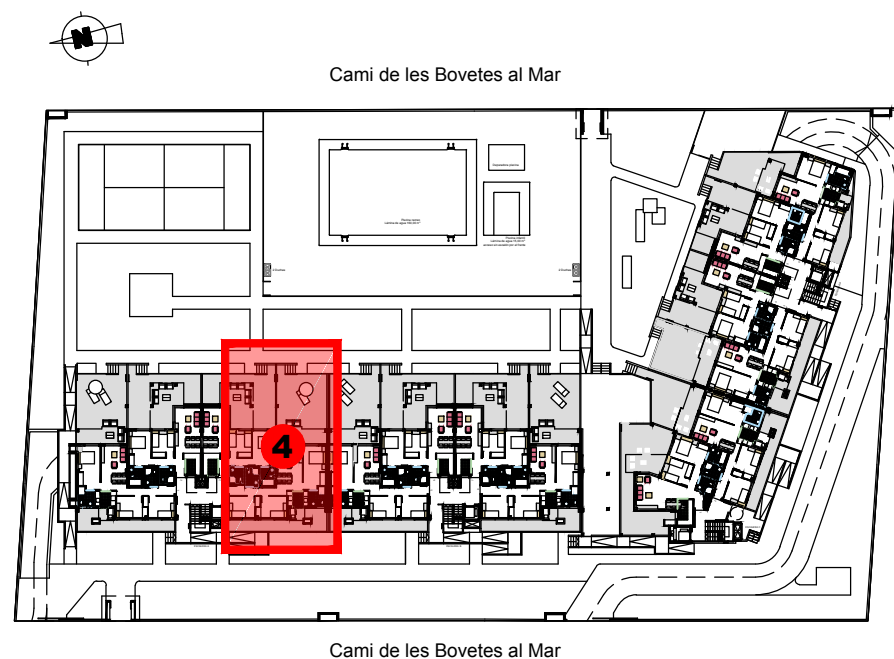

Residencial Victoria III

Calles. Mar Baltic y Cami de les Bovetes al Mar.
DENIA.ALICANTE

BLOQUE 1 VIVIENDA 4 - ESC.A Planta Baja

SUPERFICIE APROXIMADAS	m2
VIVIENDA TIPO.....	71.67
TERRAZA CUBIERTA.....	13.03
TERRAZA DESCUBIERTA.....	57.33
SUPERFICIE CONSTRUIDA.....	142.03

PLANTA BAJA