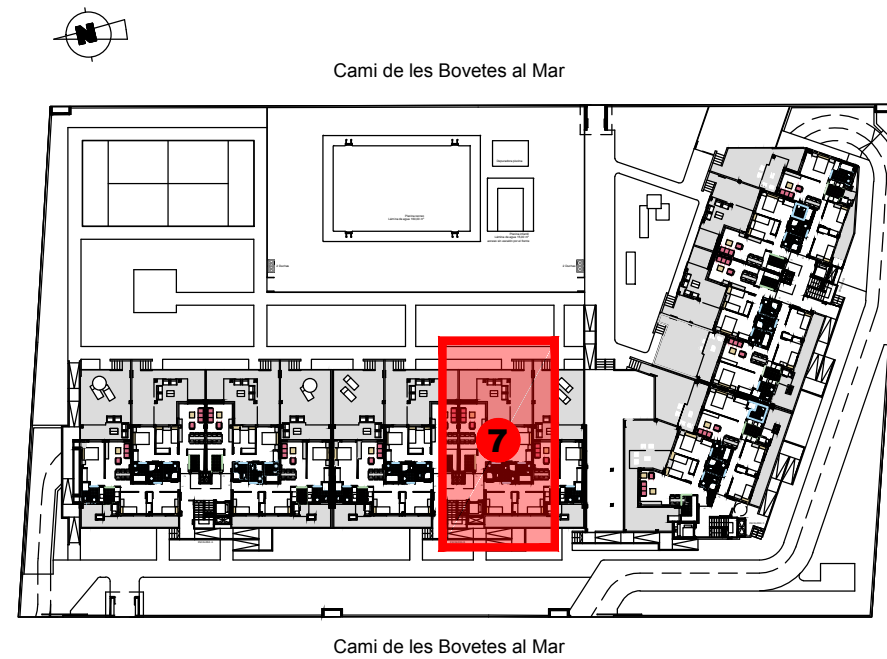

# Residencial Victoria III

Calles. Mar Baltic y Cami de les Bovetes al Mar.  
DENIA.ALICANTE

PLANTA BAJA

SUPERFICIE APROXIMADAS	m2
VIVIENDA TIPO.....	58.23
TERRAZA CUBIERTA.....	17.11
TERRAZA DESCUBIERTA.....	29.76
<b>SUPERFICIE CONSTRUIDA.....</b>	<b>105.10</b>