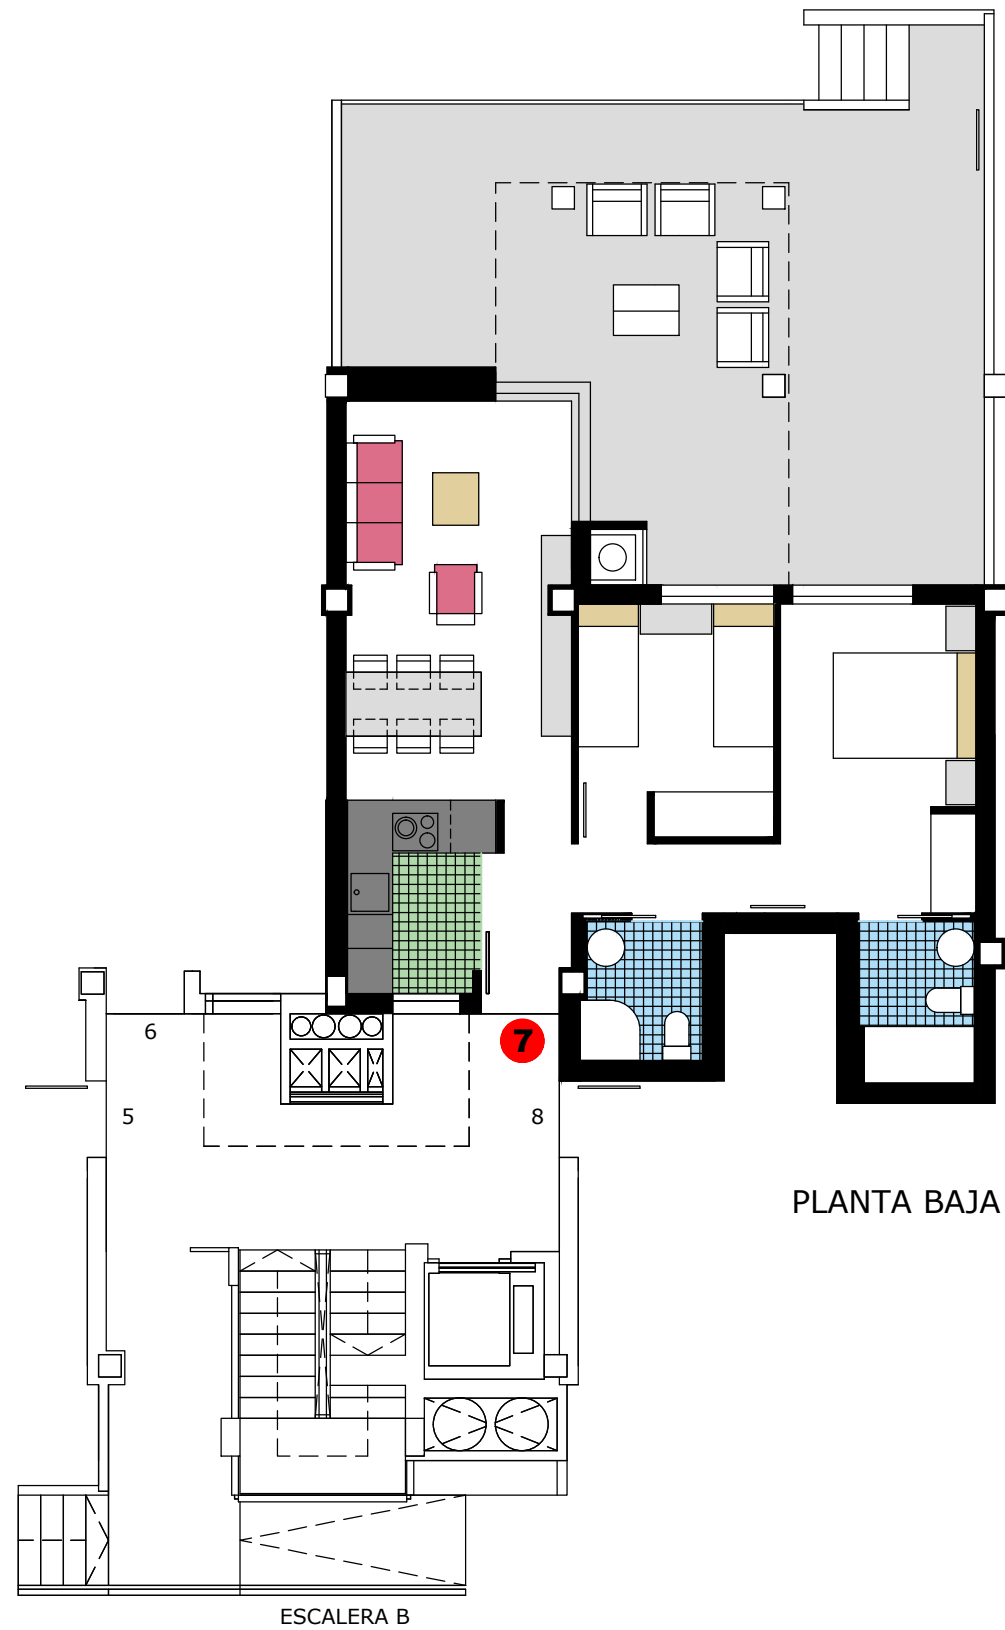

# Residencial Victoria III

Calles. Mar Baltic y Cami de les Bovetes al Mar.  
DENIA.ALICANTE

PLANTA BAJA

SUPERFICIE APROXIMADAS	m2
VIVIENDA TIPO.....	58.23
TERRAZA CUBIERTA.....	17.11
TERRAZA DESCUBIERTA.....	29.76
<b>SUPERFICIE CONSTRUIDA.....</b>	<b>105.10</b>