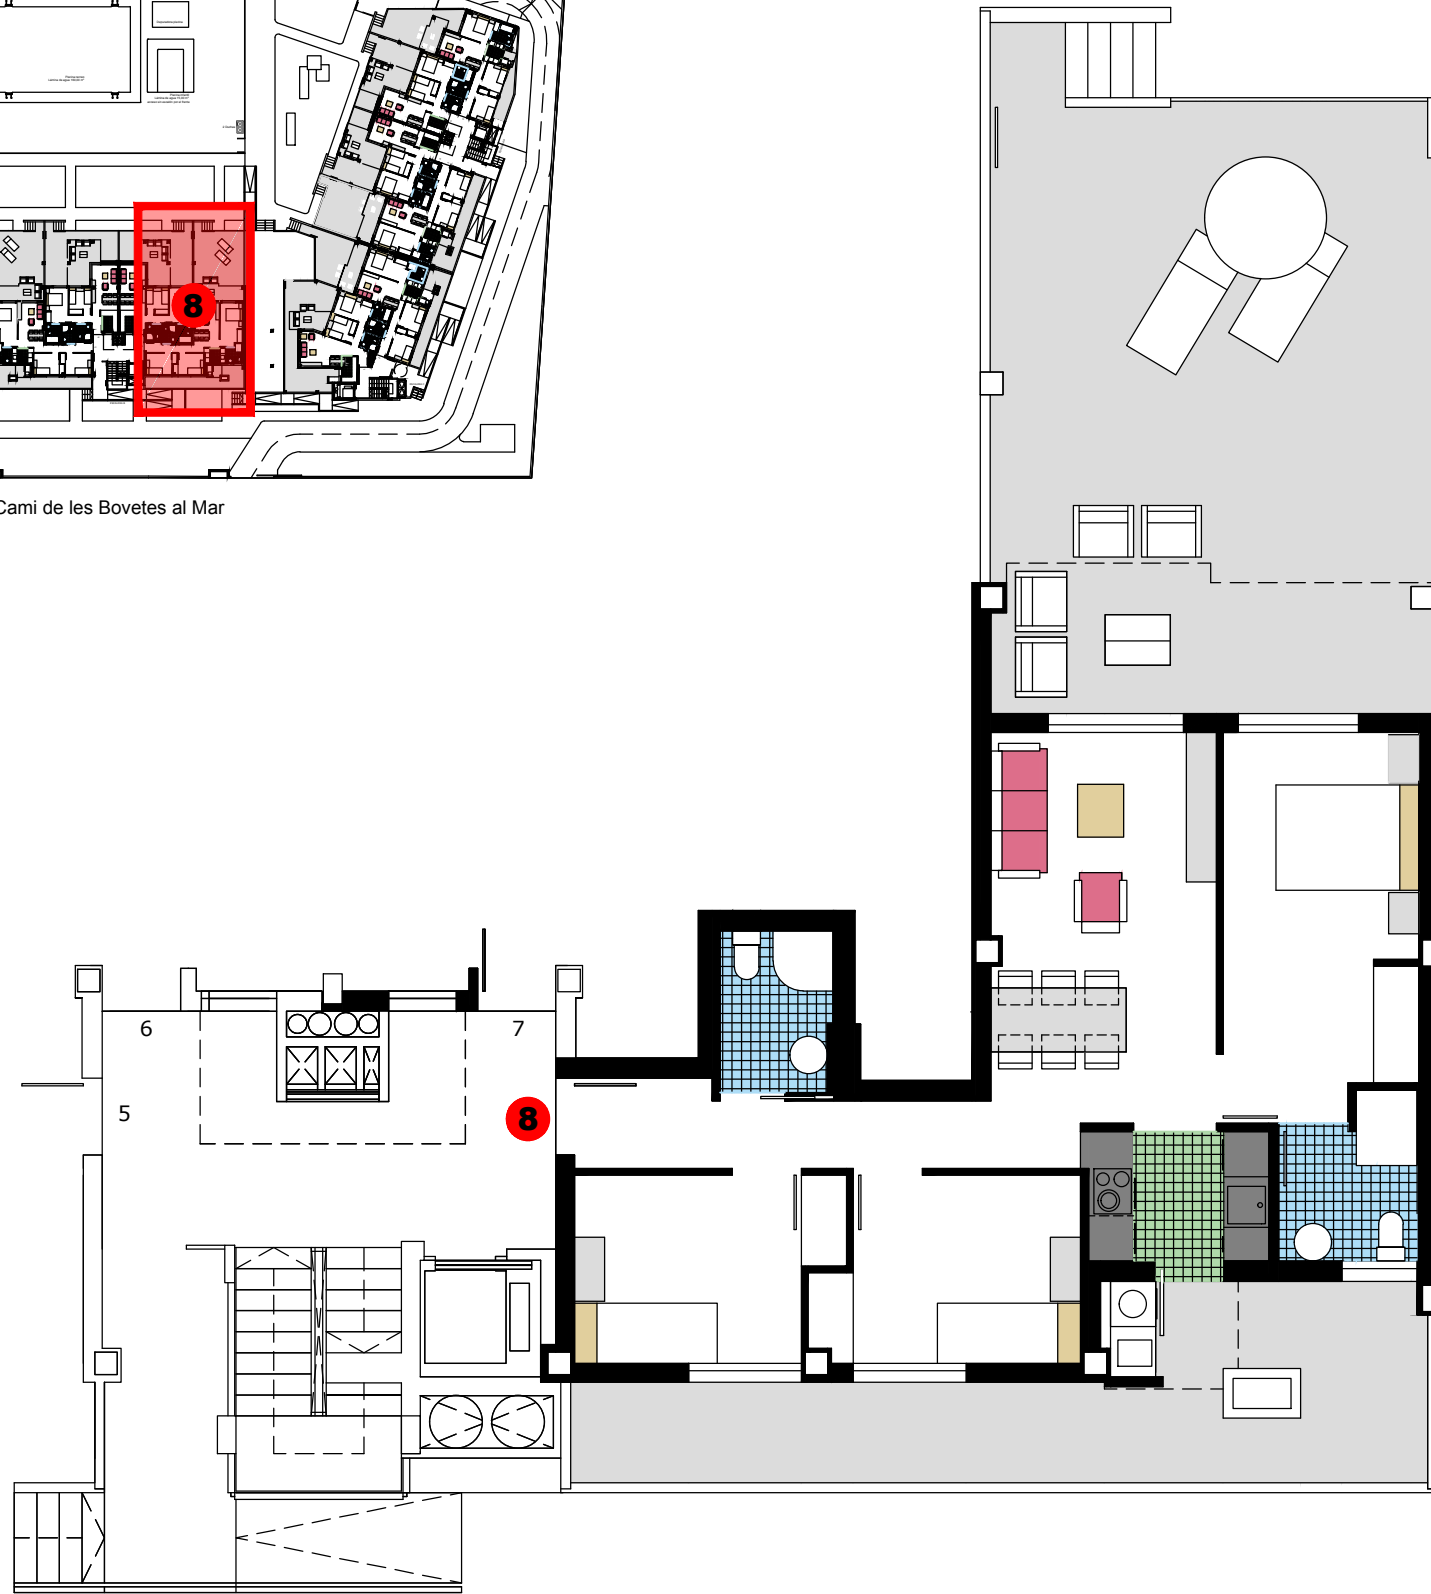

Cami de les Bovetes al Mar

Cami de les Bovetes al Mar

ESCALERA B

PLANTA BAJA

Residencial Victoria III

Calles. Mar Baltic y Cami de les Bovetes al Mar.
DENIA.ALICANTE

BLOQUE 1 VIVIENDA 8 - ESC.B Planta Baja

SUPERFICIE APROXIMADAS m2

VIVIENDA TIPO.....	71.67
TERRAZA CUBIERTA.....	13.03
TERRAZA DESCUBIERTA.....	57.33

SUPERFICIE CONSTRUIDA.....142.03

VICTORIA PLAYA
Grupo Inmobiliario