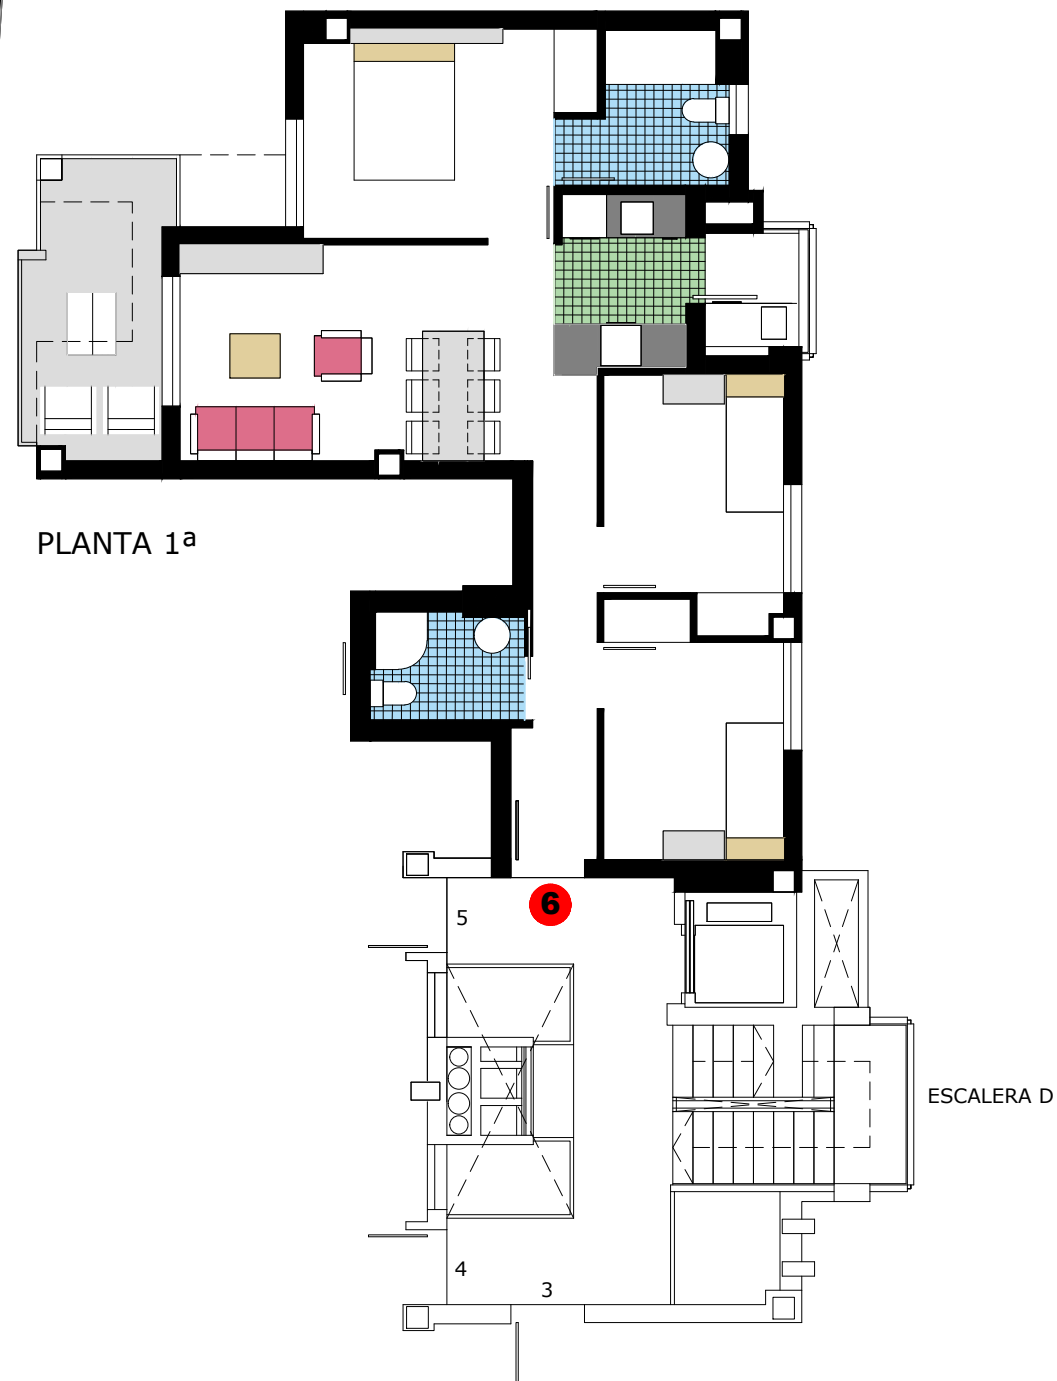

Cami de les Bovetes al Mar

Cami de les Bovetes al Mar

PLANTA 1ª

ESCALERA D

# Residencial Victoria III

Calles. Mar Baltic y Cami de les Bovetes al Mar.  
DENIA.ALICANTE

## BLOQUE 2 VIVIENDA 6 - ESC.D Planta 1ª

SUPERFICIE APROXIMADAS	m2
VIVIENDA TIPO.....	71.38
TERRAZA CUBIERTA.....	5.14
TERRAZA DESCUBIERTA.....	5.51
<b>SUPERFICIE CONSTRUIDA.....</b>	<b>82.03</b>