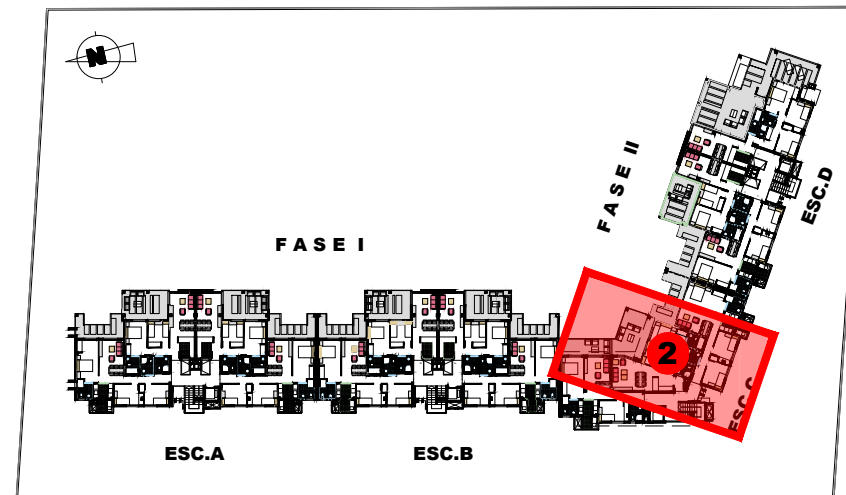

Cami de les Bovetes al Mar

Cami de les Bovetes al Mar

PLANTA 2ª

# Residencial Victoria III

Calles. Mar Baltic y Cami de les Bovetes al Mar.  
DENIA.ALICANTE

## BLOQUE 2 VIVIENDA 2 - ESC.C Planta 2ª

SUPERFICIE APROXIMADAS	m2
VIVIENDA TIPO.....	61.40
TERRAZA CUBIERTA.....	5.11
TERRAZA DESCUBIERTA.....	16.71
<b>SUPERFICIE CONSTRUIDA.....</b>	<b>83.22</b>