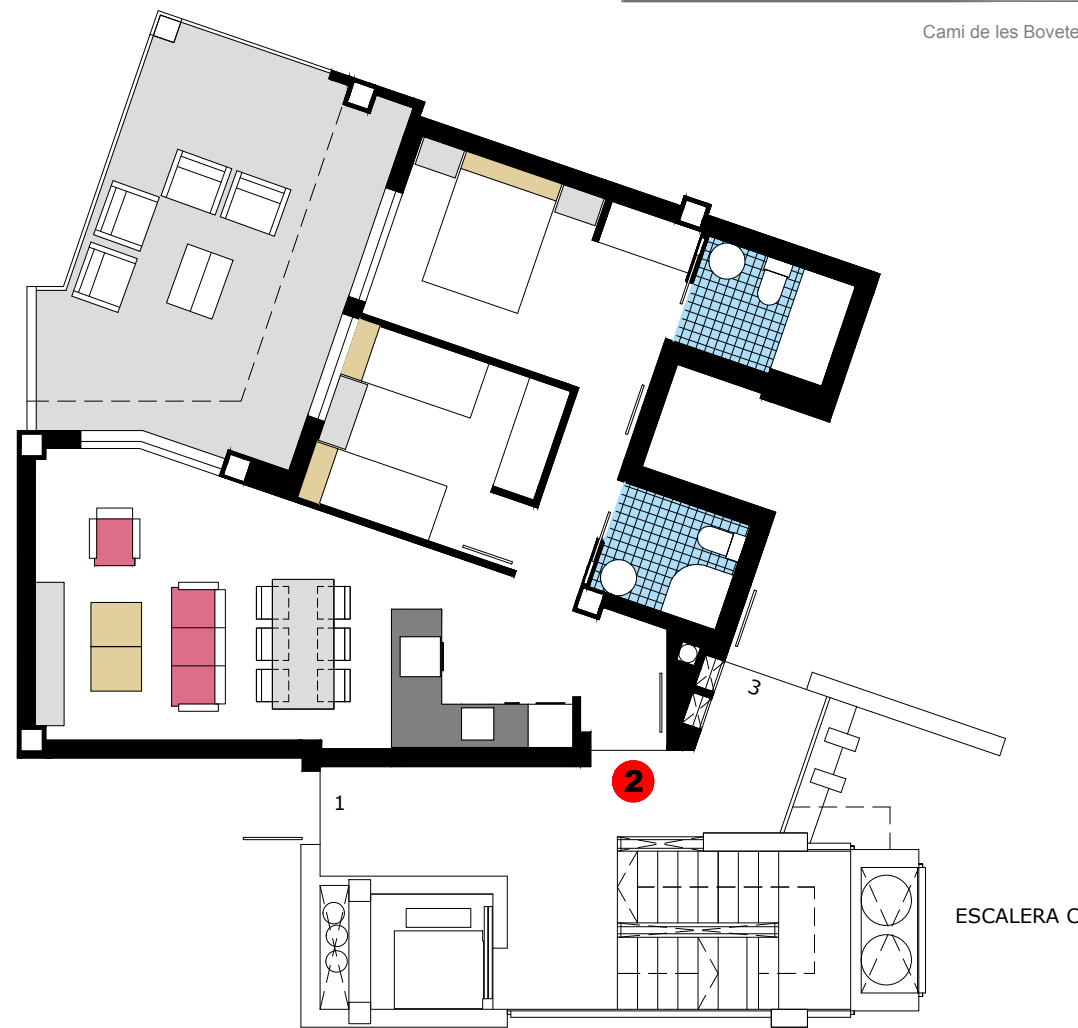

Cami de les Bovetes al Mar

Cami de les Bovetes al Mar

PLANTA 2ª

Residencial Victoria III

Calles. Mar Baltic y Cami de les Bovetes al Mar.
DENIA.ALICANTE

BLOQUE 2 VIVIENDA 2 - ESC.C Planta 2ª

SUPERFICIE APROXIMADAS	m2
VIVIENDA TIPO.....	61.40
TERRAZA CUBIERTA.....	5.11
TERRAZA DESCUBIERTA.....	16.71
SUPERFICIE CONSTRUIDA.....	83.22