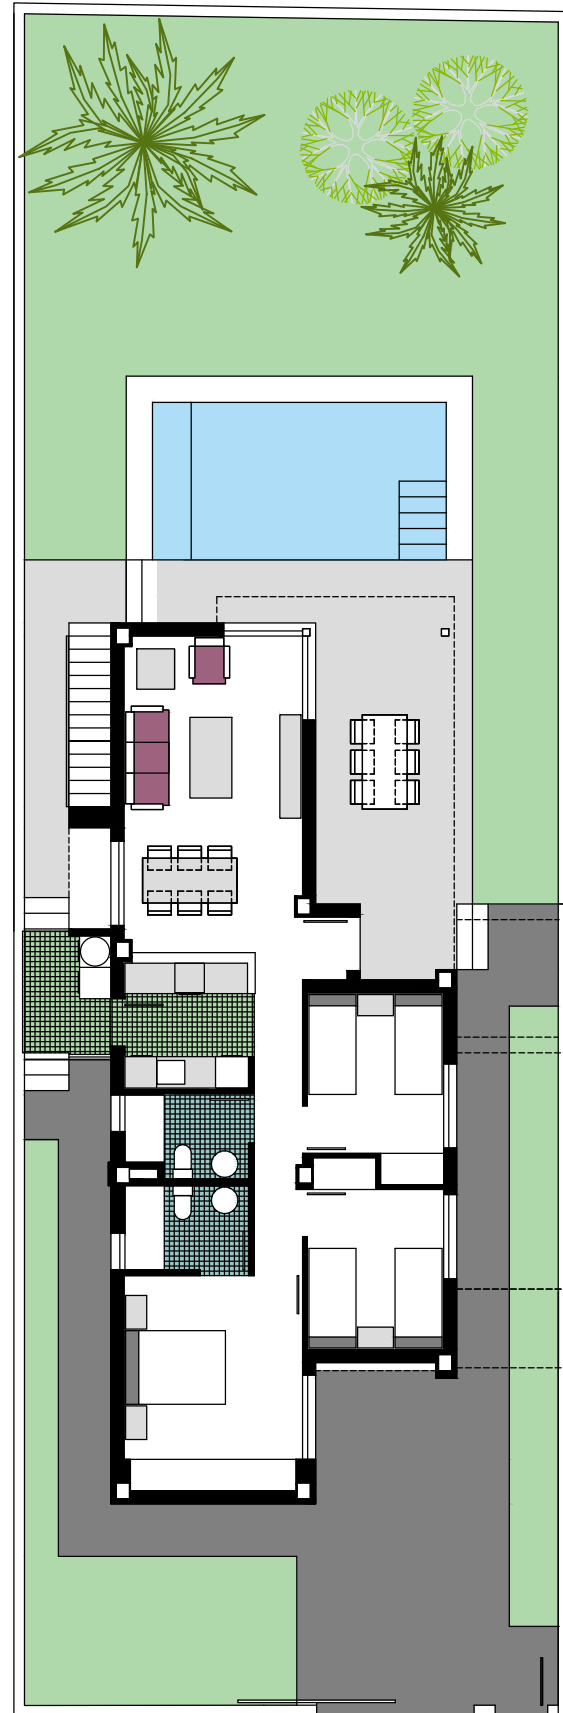

10

CALLE BENIARBEIG

PLANTA BAJA

SOLARIUM

Villas El Verger Victoria III

PARCELA R-1.1, U.E.4, ZONA RESIDENCIAL EL VERGER

VIVIENDA. Nº 10

SUPERFICIES APROXIMADAS

VIVIENDA TIPO	86.28
TERRAZA CUBIERTA	20.00
LAVADERO	4.34

TOTAL SUP.CONSTRUIDA 110.62

TERRAZA DESCUBIERTA	6.56
SOLARIUM	110.19

SUP. PARCELA APROX. 337.53

*** Piscina opcional. No incluida en el precio.***

VICTORIA PLAYA
Grupo Inmobiliario