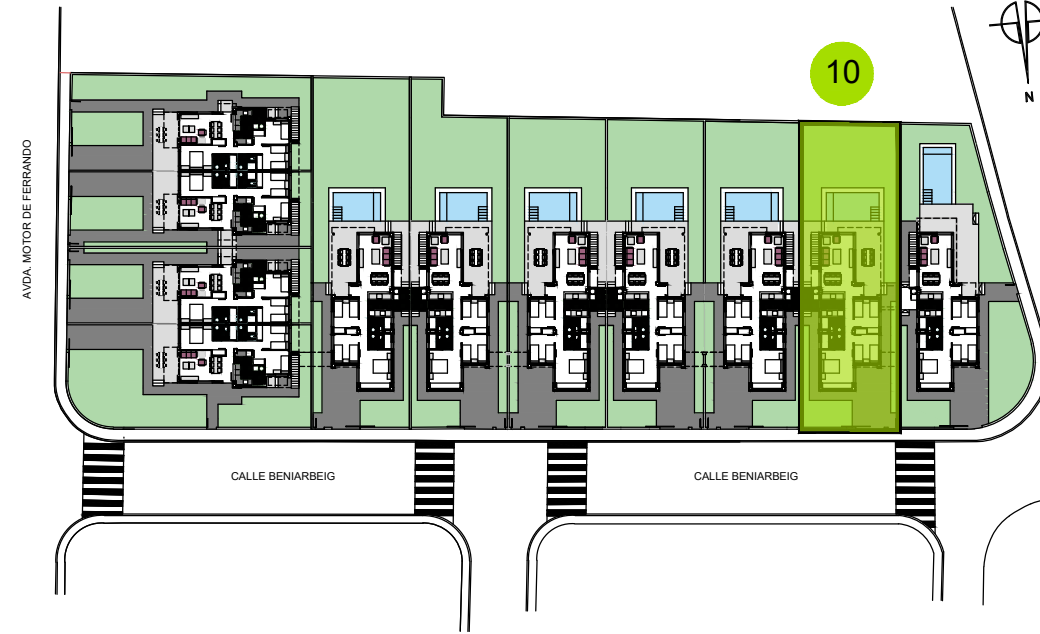

10

CALLE BENIARBEIG

PLANTA BAJA

SOLARIUM

Villas El Verger Victoria III

PARCELA R-1.1, U.E.4, ZONA RESIDENCIAL EL VERGER

VIVIENDA. Nº 10

SUPERFICIES APROXIMADAS

VIVIENDA TIPO	86.28
TERRAZA CUBIERTA	20.00
LAVADERO	4.34

TOTAL SUP.CONSTRUIDA 110.62

TERRAZA DESCUBIERTA	6.56
SOLARIUM	110.19

SUP. PARCELA APROX. 337.53

*** Piscina opcional. No incluida en el precio.***

VICTORIA PLAYA
Grupo Inmobiliario