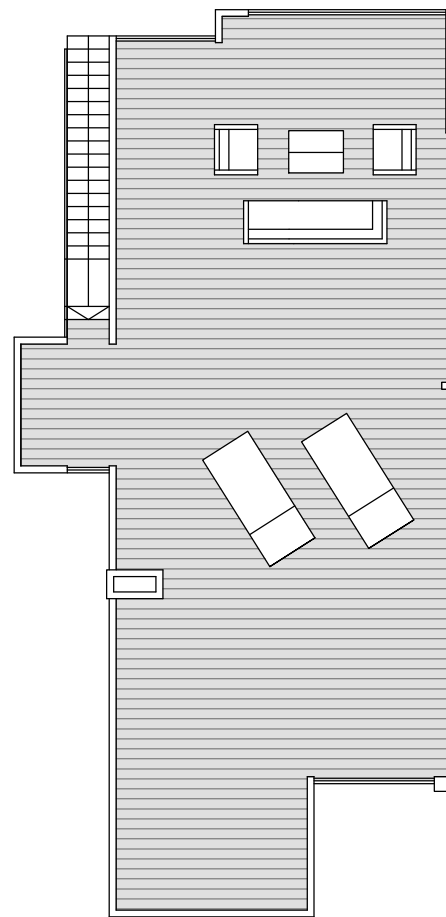

10

CALLE BENIARBEIG

PLANTA BAJA

SOLARIUM

Villas El Verger Victoria III

PARCELA R-1.1, U.E.4, ZONA RESIDENCIAL EL VERGER

VIVIENDA. Nº 10

SUPERFICIES APROXIMADAS

VIVIENDA TIPO	86.28
TERRAZA CUBIERTA	20.00
LAVADERO	4.34

TOTAL SUP.CONSTRUIDA 110.62

TERRAZA DESCUBIERTA	6.56
SOLARIUM	110.19

SUP. PARCELA APROX. 337.53

*** Piscina opcional. No incluida en el precio.***

VICTORIA PLAYA
Grupo Inmobiliario