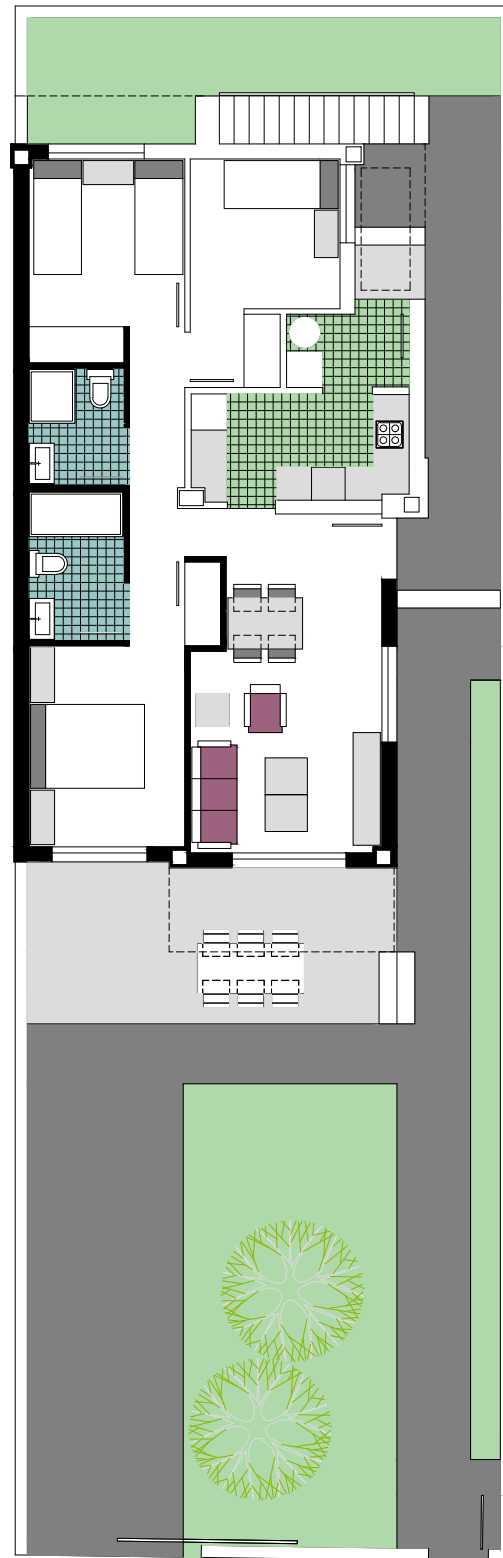

2

PLANTA BAJA

SOLARIUM

2

CALLE BENIARBEIG

Villas El Verger Victoria III

PARCELA R-1.1, U.E.4, ZONA
RESIDENCIAL
EL VERGER

VIVIENDA. Nº 2

SUPERFICIES APROXIMADAS

VIVIENDA TIPO	75.27
TERRZA CUBIERTA	8.50
TOTAL SUP.CONSTRUIDA	83.77
TERRAZA DESCUBIERTA	11.28
SOLARIUM	80.78

SUP. PARCELA APROX.208.54

VICTORIA PLAYA
Grupo Inmobiliario