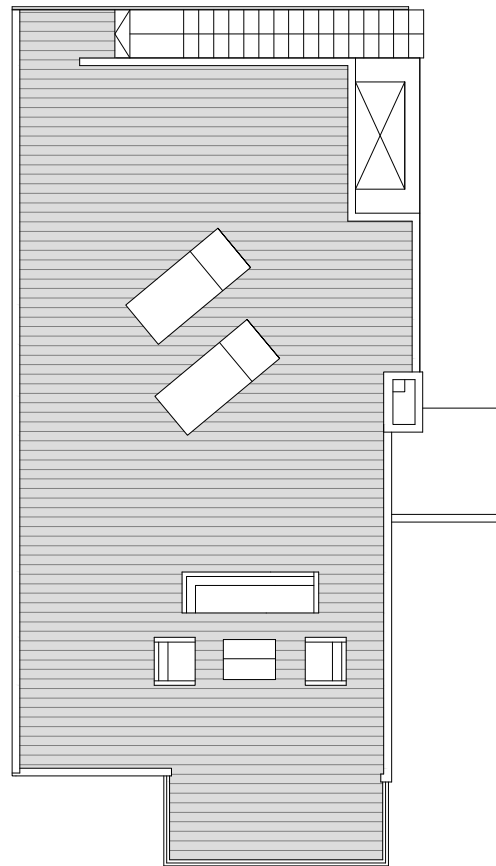

2

PLANTA BAJA

SOLARIUM

2

CALLE BENIARBEIG

Villas El Verger Victoria III

PARCELA R-1.1, U.E.4, ZONA
RESIDENCIAL
EL VERGER

VIVIENDA. Nº 2

SUPERFICIES APROXIMADAS

VIVIENDA TIPO	75.27
TERRZA CUBIERTA	8.50
TOTAL SUP.CONSTRUIDA	83.77
TERRAZA DESCUBIERTA	11.28
SOLARIUM	80.78

SUP. PARCELA APROX.208.54

VICTORIA PLAYA
Grupo Inmobiliario