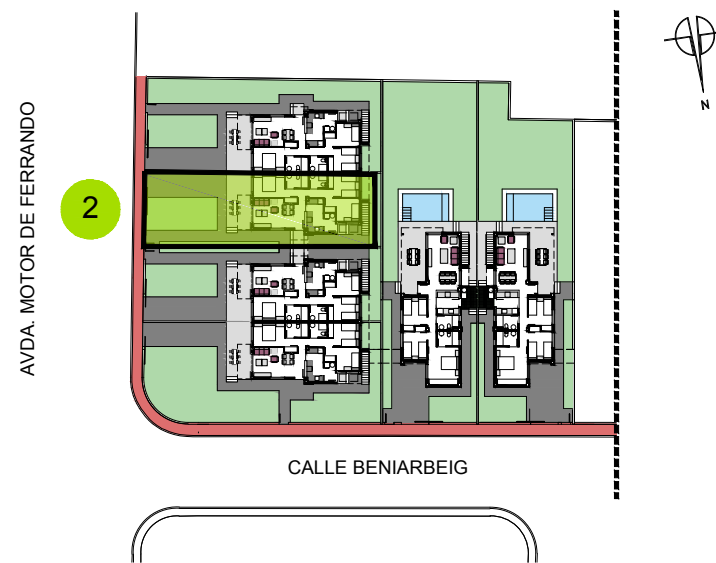

2

PLANTA BAJA

SOLARIUM

2

CALLE BENIARBEIG

Villas El Verger Victoria III

PARCELA R-1.1, U.E.4, ZONA
RESIDENCIAL
EL VERGER

VIVIENDA. Nº 2

SUPERFICIES APROXIMADAS

VIVIENDA TIPO	75.27
TERRZA CUBIERTA	8.50
TOTAL SUP.CONSTRUIDA	83.77
TERRAZA DESCUBIERTA	11.28
SOLARIUM	80.78

SUP. PARCELA APROX.208.54

VICTORIA PLAYA
Grupo Inmobiliario