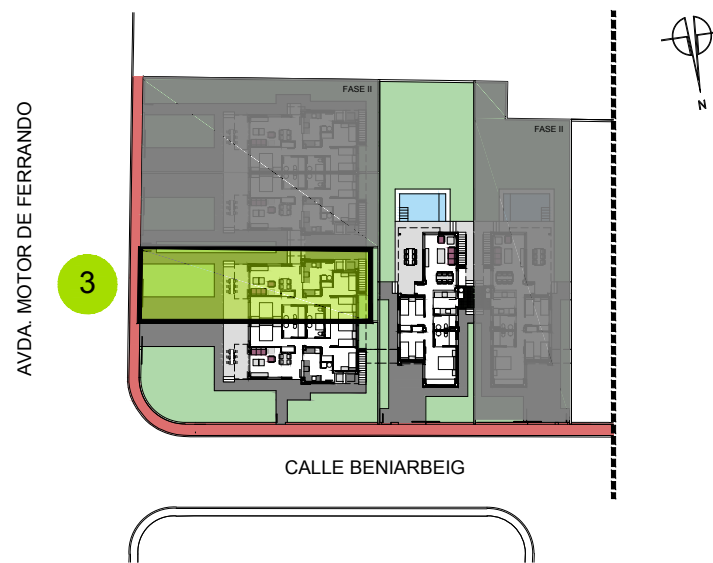

3

PLANTA BAJA

SOLARIUM

3

CALLE BENIARBEIG

Villas El Verger Victoria III

PARCELA R-1.1, U.E.4, ZONA
RESIDENCIAL
EL VERGER

VIVIENDA. Nº 3

SUPERFICIES APROXIMADAS

VIVIENDA TIPO	75.27
TERRAZA CUBIERTA	8.50
TOTAL SUP.CONSTRUIDA	83.77
TERRAZA DESCUBIERTA	11.28
SOLARIUM	80.78

SUP. PARCELA APROX.209.45

VICTORIA PLAYA
Grupo Inmobiliario