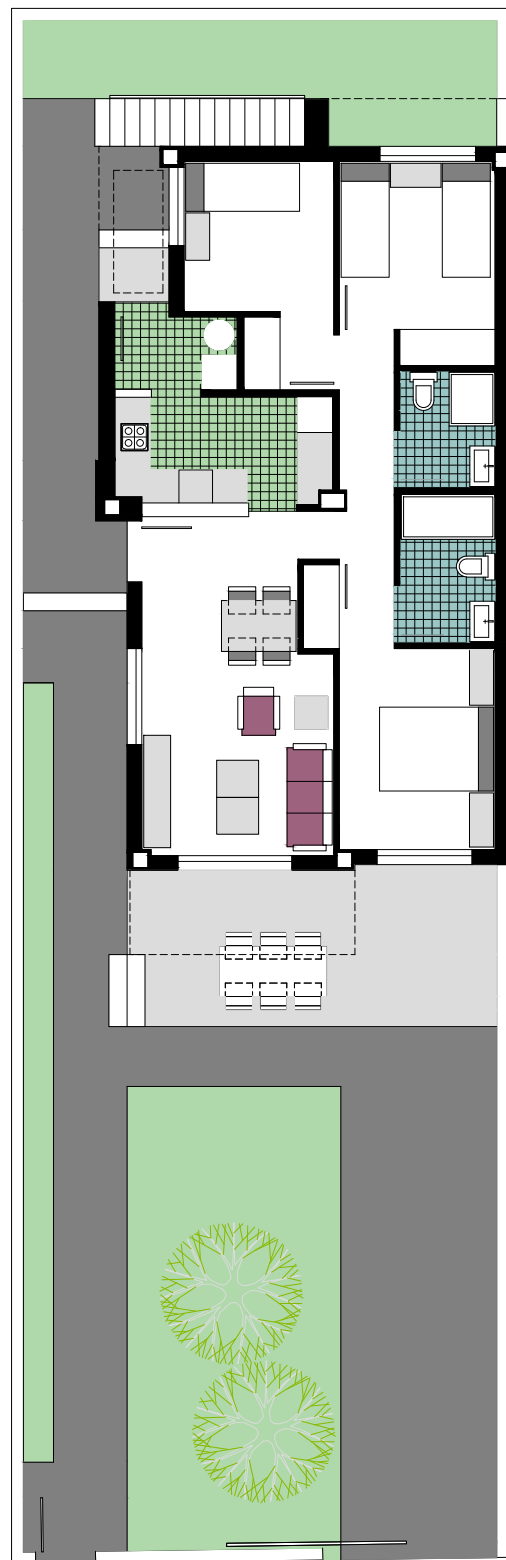

3

PLANTA BAJA

SOLARIUM

3

CALLE BENIARBEIG

Villas El Verger Victoria III

PARCELA R-1.1, U.E.4, ZONA
RESIDENCIAL
EL VERGER

VIVIENDA. Nº 3

SUPERFICIES APROXIMADAS

VIVIENDA TIPO	75.27
TERRAZA CUBIERTA	8.50
TOTAL SUP.CONSTRUIDA	83.77
TERRAZA DESCUBIERTA	11.28
SOLARIUM	80.78

SUP. PARCELA APROX.209.45

VICTORIA PLAYA
Grupo Inmobiliario