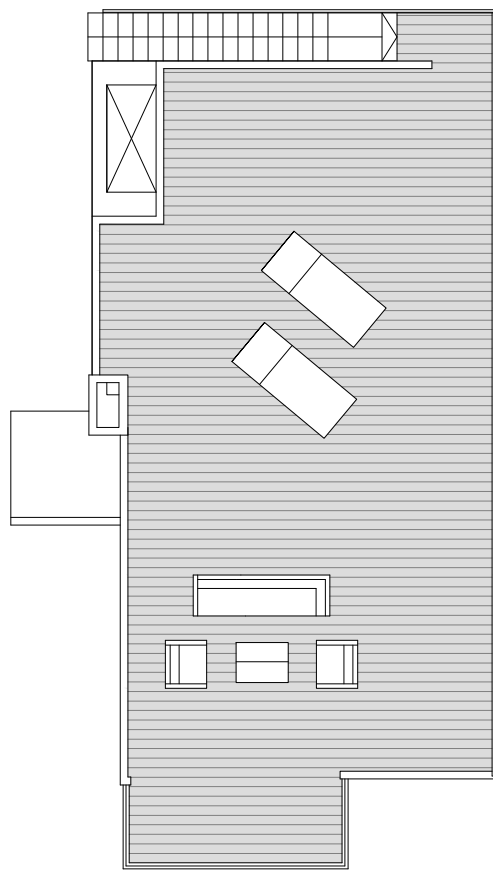

3

PLANTA BAJA

SOLARIUM

3

CALLE BENIARBEIG

Villas El Verger Victoria III

PARCELA R-1.1, U.E.4, ZONA
RESIDENCIAL
EL VERGER

VIVIENDA. Nº 3

SUPERFICIES APROXIMADAS

VIVIENDA TIPO	75.27
TERRAZA CUBIERTA	8.50
TOTAL SUP.CONSTRUIDA	83.77
TERRAZA DESCUBIERTA	11.28
SOLARIUM	80.78

SUP. PARCELA APROX.209.45

VICTORIA PLAYA
Grupo Inmobiliario