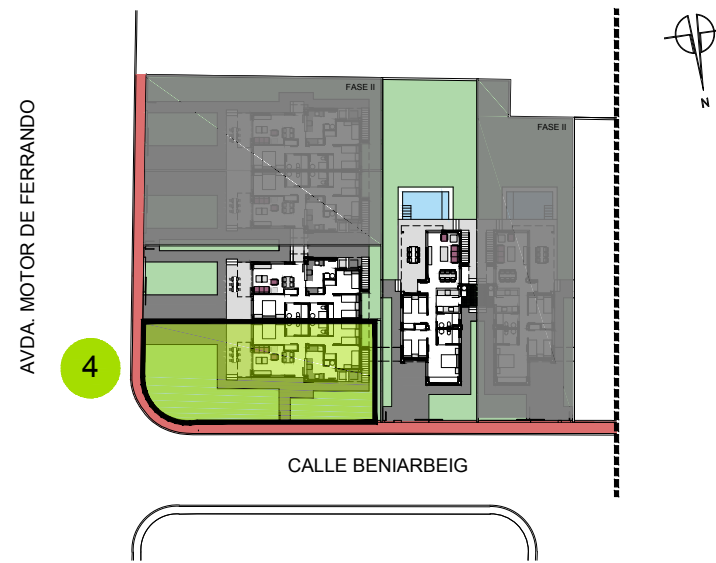

4

PLANTA BAJA

SOLARIUM

AVDA. MOTOR DE FERRANDO

4

CALLE BENIARBEIG

Villas El Verger Victoria III

PARCELA R-1.1, U.E.4, ZONA
RESIDENCIAL
EL VERGER

VIVIENDA. Nº 4

SUPERFICIES APROXIMADAS

VIVIENDA TIPO	75.27
TERRZA CUBIERTA	8.48
TOTAL SUP.CONSTRUIDA	83.75
TERRAZA DESCUBIERTA	11.28
SOLARIUM	80.78

SUP. PARCELA APROX.284.11

VICTORIA PLAYA
Grupo Inmobiliario