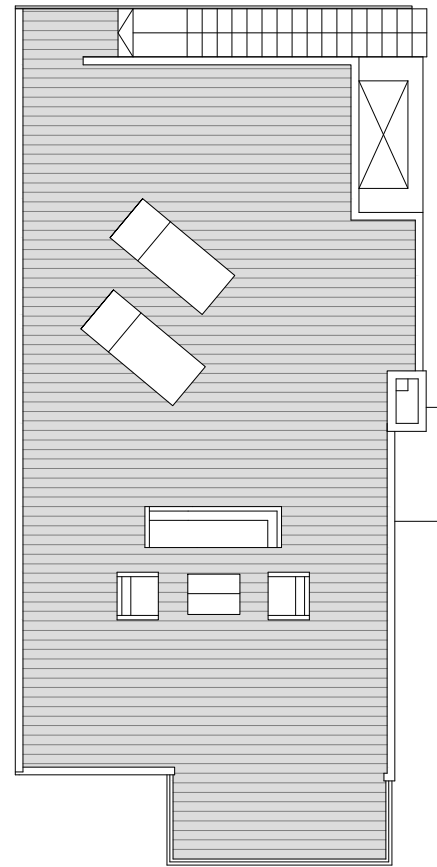

4

PLANTA BAJA

SOLARIUM

AVDA. MOTOR DE FERRANDO

4

CALLE BENIARBEIG

Villas El Verger Victoria III

PARCELA R-1.1, U.E.4, ZONA
RESIDENCIAL
EL VERGER

VIVIENDA. Nº 4

SUPERFICIES APROXIMADAS

VIVIENDA TIPO	75.27
TERRZA CUBIERTA	8.48
TOTAL SUP.CONSTRUIDA	83.75
TERRAZA DESCUBIERTA	11.28
SOLARIUM	80.78

SUP. PARCELA APROX.284.11

VICTORIA PLAYA
Grupo Inmobiliario