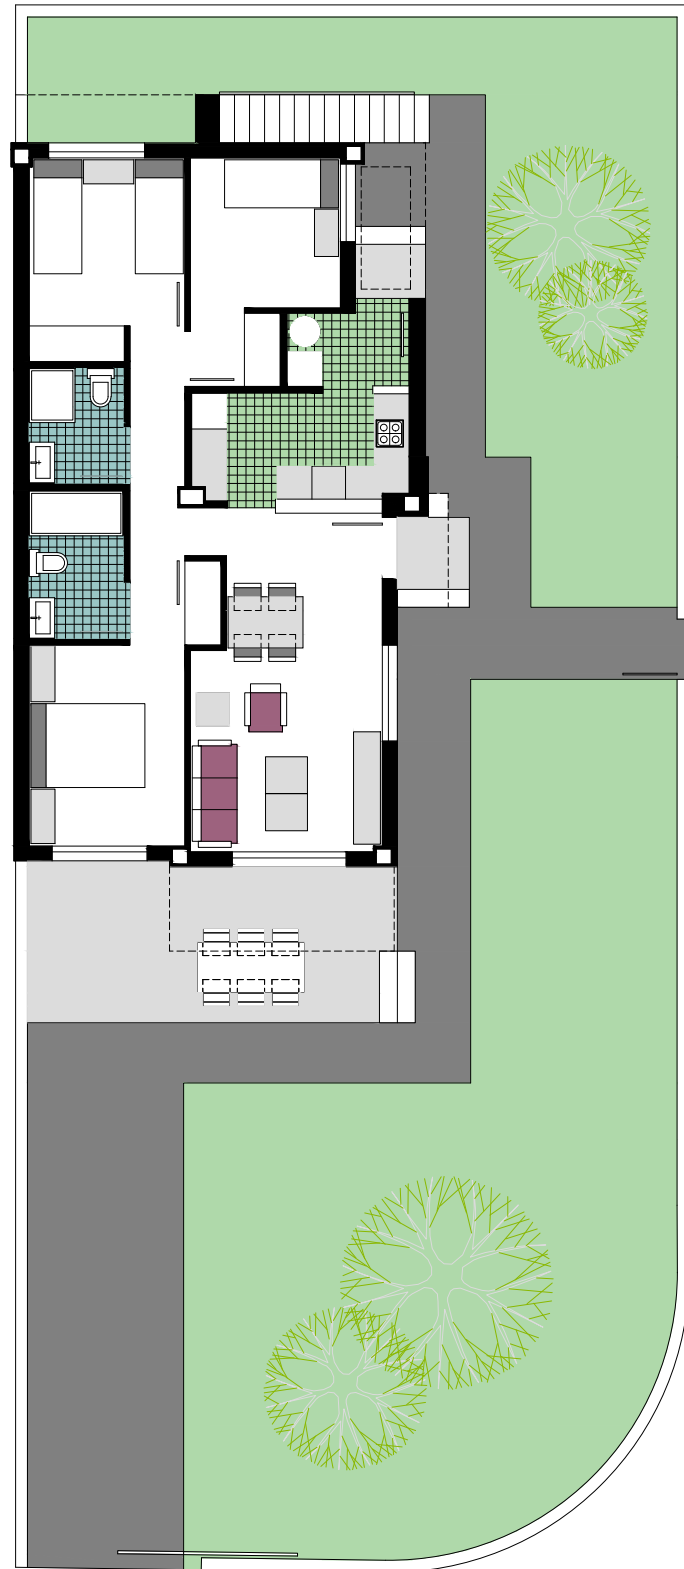

4

PLANTA BAJA

SOLARIUM

AVDA. MOTOR DE FERRANDO

4

CALLE BENIARBEIG

Villas El Verger Victoria III

PARCELA R-1.1, U.E.4, ZONA
RESIDENCIAL
EL VERGER

VIVIENDA. Nº 4

SUPERFICIES APROXIMADAS

VIVIENDA TIPO	75.27
TERRZA CUBIERTA	8.48
TOTAL SUP.CONSTRUIDA	83.75
TERRAZA DESCUBIERTA	11.28
SOLARIUM	80.78

SUP. PARCELA APROX.284.11

VICTORIA PLAYA
Grupo Inmobiliario