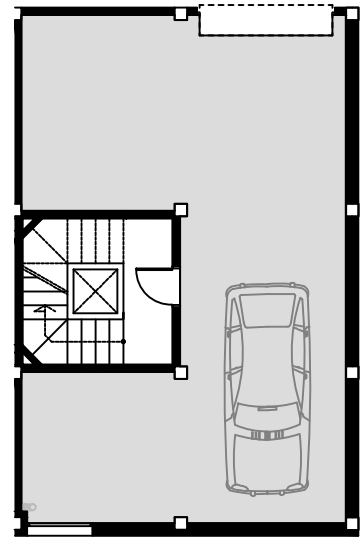

Nº.44

Calle Río Miño

Pl. Sotano

Pl. Baja

Pl. Alta

Solarium

Calles. Río Miño, Federico Vicente Pastor y Vicente Buigues Vives.
SAN PEDRO DEL PINATAR.MURCIA

DUPLEX Nº.44

SUPERFICIE APROXIMADAS m2

SOTANO	72.10
PLANTA BAJA	66.26
PLANTA PRIMERA	65.57
PLANTA CUBIERTA	5.45

SUPERFICIE CONSTRUIDA
(Incl.Sotano)..... 209.38
+Solarium Aprox..... 47.00

Sup.Parcela Aprox.....178,90