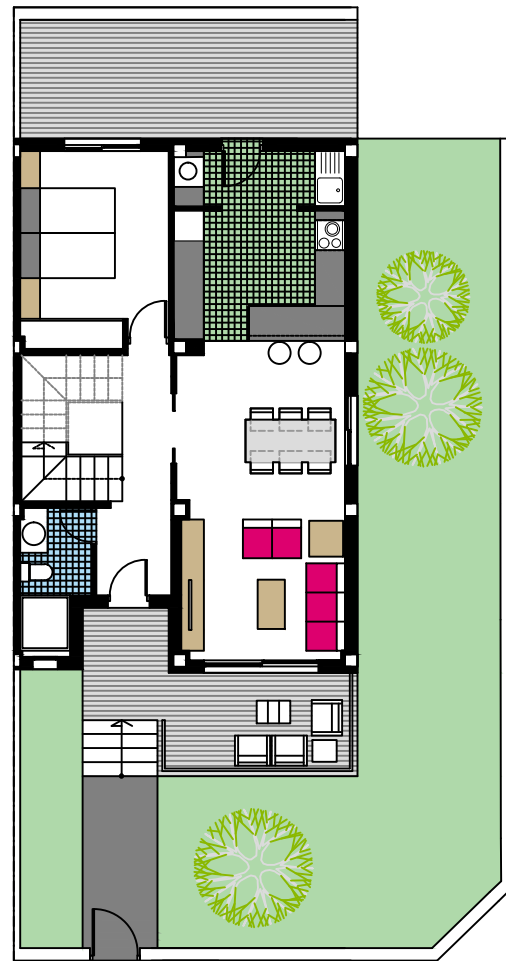

Nº.44

Calle Río Miño

Pl. Sotano

Pl. Baja

Pl. Alta

Solarium

Calles. Río Miño, Federico Vicente Pastor y Vicente Buigues Vives.
SAN PEDRO DEL PINATAR.MURCIA

DUPLEX Nº.44

SUPERFICIE APROXIMADAS m2

SOTANO	72.10
PLANTA BAJA	66.26
PLANTA PRIMERA	65.57
PLANTA CUBIERTA	5.45

SUPERFICIE CONSTRUIDA
(Incl.Sotano)..... 209.38
+Solarium Aprox..... 47.00

Sup.Parcela Aprox.....178,90