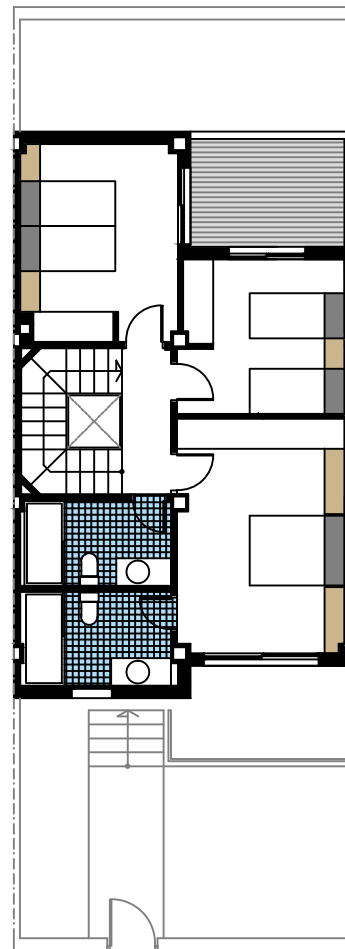

Nº.44

Calle Río Miño

Pl. Sotano

Pl. Baja

Pl. Alta

Solarium

Calles. Río Miño, Federico Vicente Pastor y Vicente Buigues Vives.
SAN PEDRO DEL PINATAR.MURCIA

DUPLEX Nº.44

SUPERFICIE APROXIMADAS m2

SOTANO	72.10
PLANTA BAJA	66.26
PLANTA PRIMERA	65.57
PLANTA CUBIERTA	5.45

SUPERFICIE CONSTRUIDA
(Incl.Sotano)..... 209.38
+Solarium Aprox..... 47.00

Sup.Parcela Aprox.....178,90