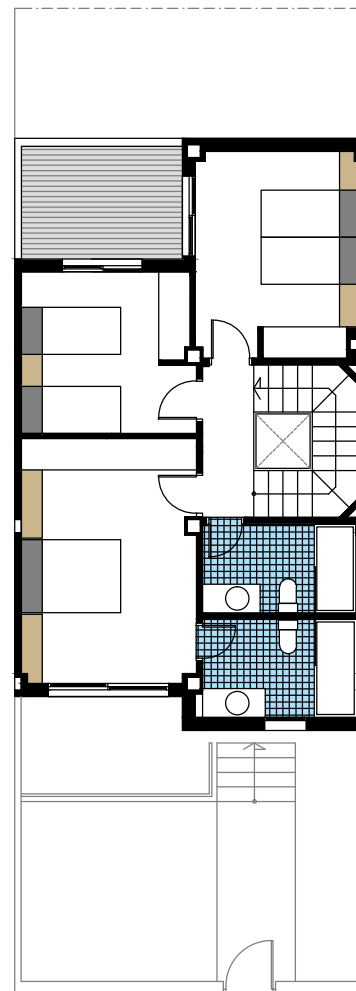

# Nº.50

Calle Río Miño

Pl.Sotano

Pl.Baja

Pl.Alta

Solarium

Calles. Río Miño, Federico Martínez Pastor y Vicente Buigues Vives.  
SAN PEDRO DEL PINATAR.MURCIA

## DUPLEX Nº.50

### SUPERFICIE APROXIMADAS m2

SOTANO	70.83
PLANTA BAJA	64.45
PLANTA PRIMERA	64.41
PLANTA CUBIERTA	5.45

### SUPERFICIE CONSTRUIDA

(Incl.Sotano)	205.14
+Solarium Aprox.	47.00

Sup.Parcela Aprox.....127,88