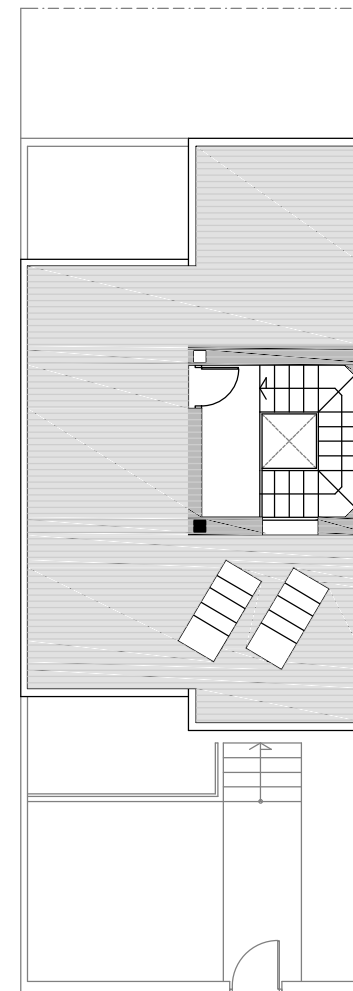

Solarium

Calles. Río Miño, Federico Martínez Pastor y Vicente Buigues Vives.
SAN PEDRO DEL PINATAR.MURCIA