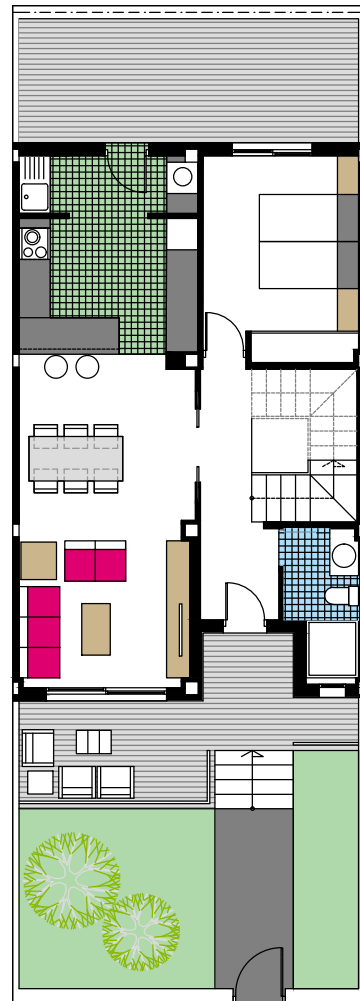

# Nº.50

Calle Río Miño

Pl.Sotano

Pl.Baja

Pl.Alta

Solarium

Calles. Río Miño, Federico Martínez Pastor y Vicente Buigues Vives.  
SAN PEDRO DEL PINATAR.MURCIA

## DUPLEX Nº.50

### SUPERFICIE APROXIMADAS m2

SOTANO	70.83
PLANTA BAJA	64.45
PLANTA PRIMERA	64.41
PLANTA CUBIERTA	5.45

### SUPERFICIE CONSTRUIDA

(Incl.Sotano)	205.14
+Solarium Aprox.	47.00

Sup.Parcela Aprox.....127,88