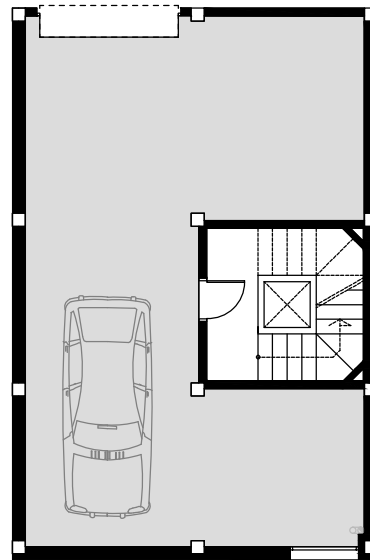

Nº.50

Calle Río Miño

Pl.Sotano