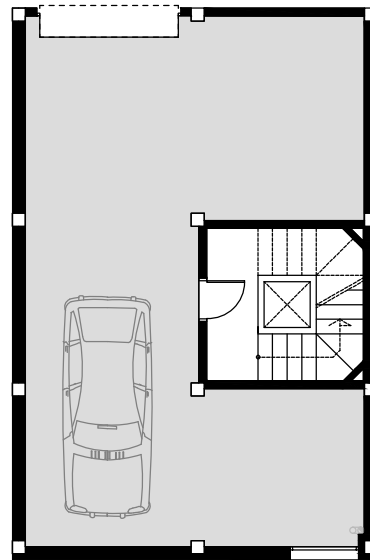

Nº.54

Calle Río Miño

Pl.Sotano