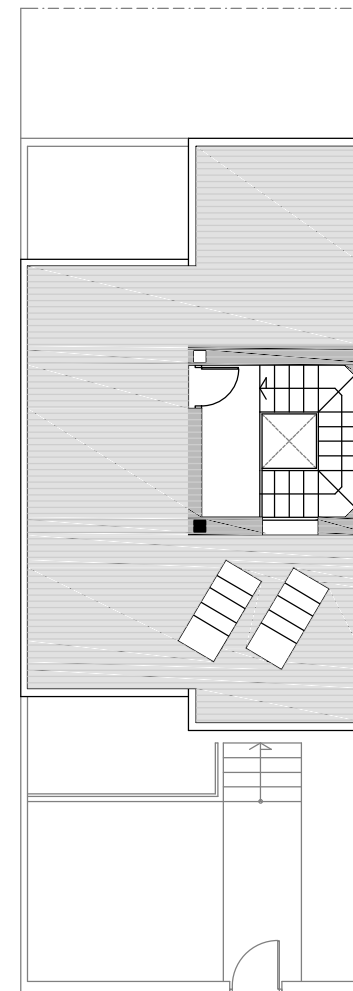

Nº.54

Calle Río Miño

Pl.Sotano

Pl.Baja

Pl.Alta

Solarium

Calles. Río Miño, Federico Martínez
Pastor y Vicente Buigues Vives.
SAN PEDRO DEL PINATAR.MURCIA

DUPLEX Nº.54

SUPERFICIE APROXIMADAS m2

SOTANO	70.83
PLANTA BAJA	64.45
PLANTA PRIMERA	64.41
PLANTA CUBIERTA	5.45

SUPERFICIE CONSTRUIDA
(Incl.Sotano)..... 205.14
+Solarium Aprox..... 47.00

Sup.Parcela Aprox.....127,88