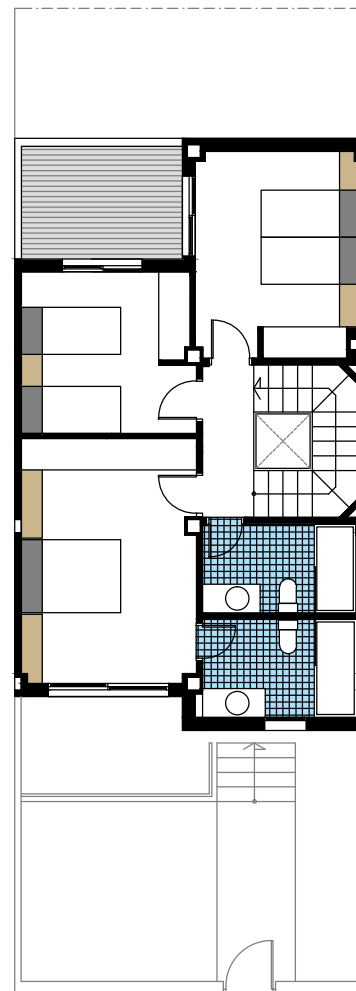

Nº.54

Calle Río Miño

Pl.Sotano

Pl.Baja

Pl.Alta

Solarium

Calles. Río Miño, Federico Martínez
Pastor y Vicente Buigues Vives.
SAN PEDRO DEL PINATAR.MURCIA

DUPLEX Nº.54

SUPERFICIE APROXIMADAS m2

SOTANO	70.83
PLANTA BAJA	64.45
PLANTA PRIMERA	64.41
PLANTA CUBIERTA	5.45

SUPERFICIE CONSTRUIDA
(Incl.Sotano)..... 205.14
+Solarium Aprox..... 47.00

Sup.Parcela Aprox.....127,88