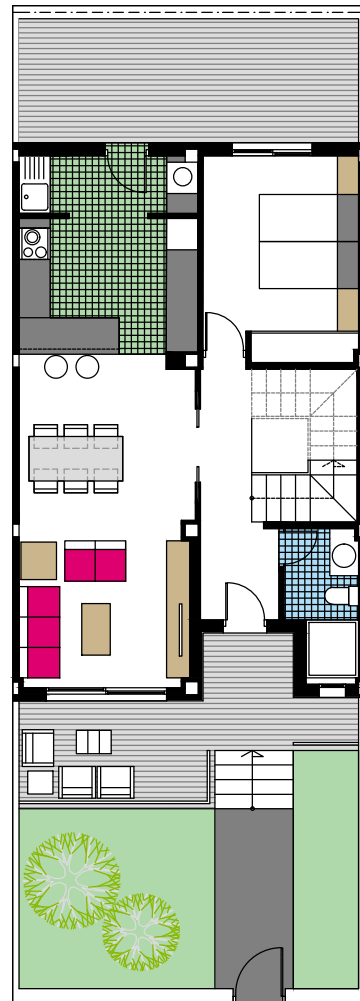

Nº.54

Calle Río Miño

Pl.Sotano

Pl.Baja

Pl.Alta

Solarium

Calles. Río Miño, Federico Martínez
Pastor y Vicente Buigues Vives.
SAN PEDRO DEL PINATAR.MURCIA

DUPLEX Nº.54

SUPERFICIE APROXIMADAS m2

SOTANO	70.83
PLANTA BAJA	64.45
PLANTA PRIMERA	64.41
PLANTA CUBIERTA	5.45

SUPERFICIE CONSTRUIDA
(Incl.Sotano)..... 205.14
+Solarium Aprox..... 47.00

Sup.Parcela Aprox.....127,88