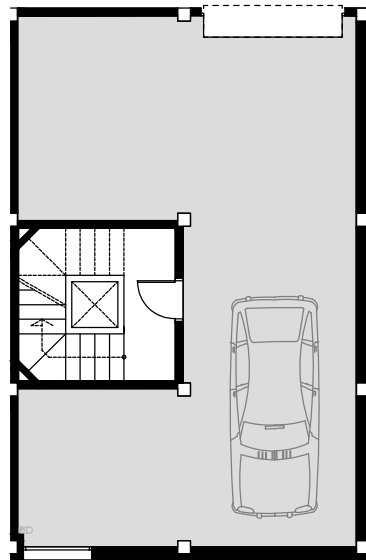

Nº.56

Calle Río Miño

Pl. Sotano

Pl. Baja

Pl. Alta

Solarium

Calles. Río Miño, Federico Martínez Pastor y Vicente Buigues Vives.
SAN PEDRO DEL PINATAR.MURCIA

DUPLEX Nº.56

SUPERFICIE APROXIMADAS m2

SOTANO	70.10
PLANTA BAJA	65.59
PLANTA PRIMERA	65.31
PLANTA CUBIERTA	6.38

SUPERFICIE CONSTRUIDA	
(Incl.Sotano).....	209.38
+Solarium Aprox.....	47.00

Sup.Parcela Aprox.....130,26