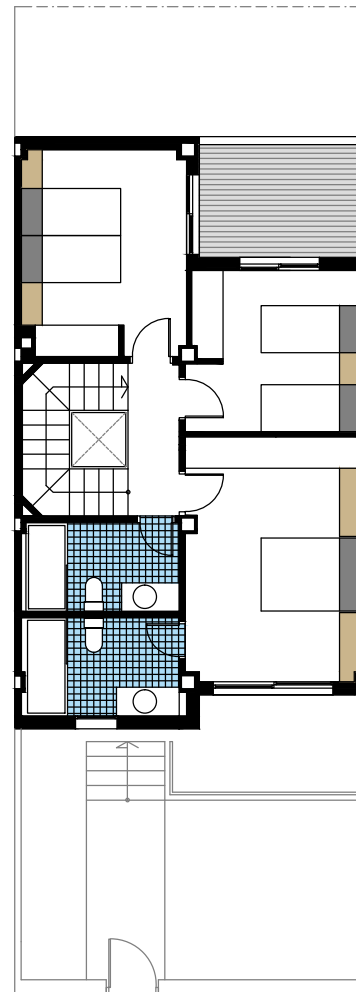

Nº.56

Calle Río Miño

Pl. Sotano

Pl. Baja

Pl. Alta

Solarium

Calles. Río Miño, Federico Martínez Pastor y Vicente Buigues Vives.
SAN PEDRO DEL PINATAR.MURCIA

DUPLEX Nº.56

SUPERFICIE APROXIMADAS m2

SOTANO	70.10
PLANTA BAJA	65.59
PLANTA PRIMERA	65.31
PLANTA CUBIERTA	6.38

SUPERFICIE CONSTRUIDA	
(Incl.Sotano).....	209.38
+Solarium Aprox.....	47.00

Sup.Parcela Aprox.....130,26