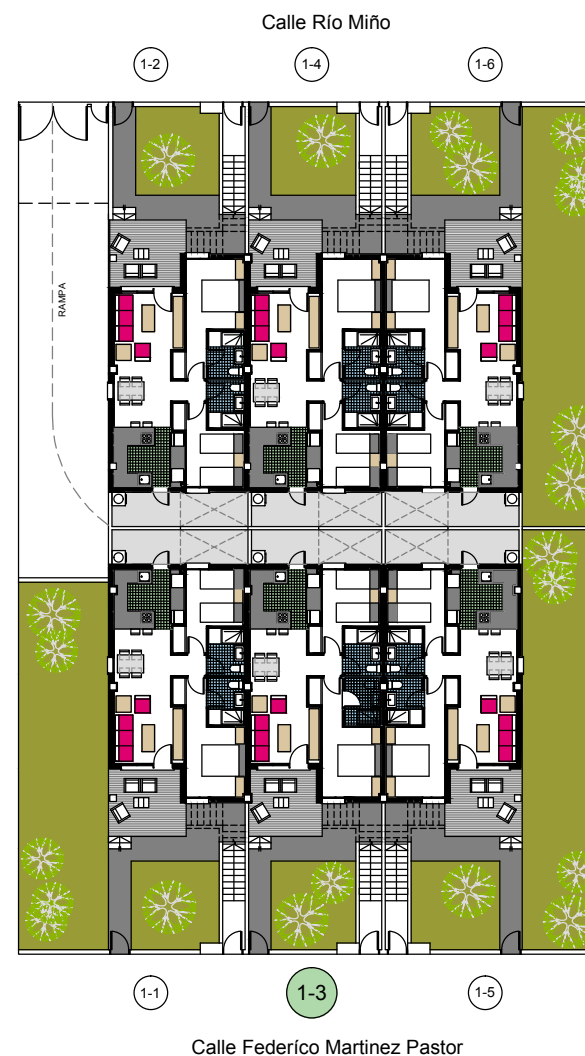

TIPO - G

1-3

Pl. Baja

Residencial Villas San Pedro

Calles. Río Miño, Federico Martínez Pastor y Vicente Buigues Vives.
SAN PEDRO DEL PINATAR.MURCIA

TIPO-G

SUPERFICIE APROXIMADAS m2

VIVIENDA	59.52
TERRAZA CUB.	4.53
TERRAZA DES.	4.90
LAVADERO	5.04

SUPERFICIE
CONSTRUIDA..... 73.99

VICTORIA PLAYA
Grupo Inmobiliario