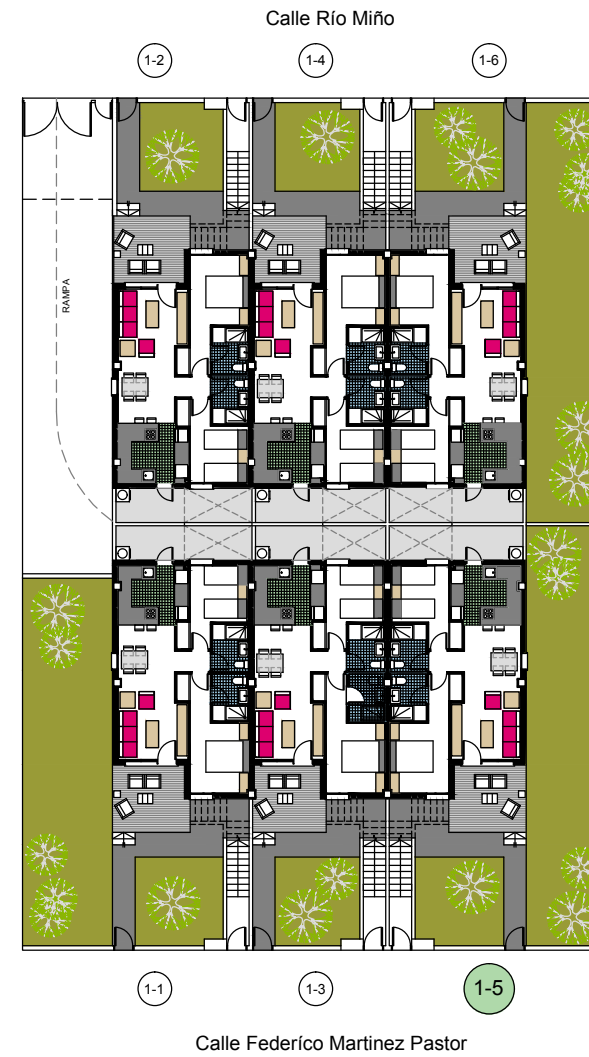

TIPO - H

1-5

Pl.Baja

Residencial Villas San Pedro

Calles. Río Miño, Federico Martínez Pastor y Vicente Buigues Vives.
SAN PEDRO DEL PINATAR.MURCIA

TIPO-H

SUPERFICIE APROXIMADAS m2

VIVIENDA	60.61
TERRAZA CUB.	4.80
TERRAZA DES.	5.16
LAVADERO	5.28

SUPERFICIE
CONSTRUIDA..... 75.85

VICTORIA PLAYA
Grupo Inmobiliario