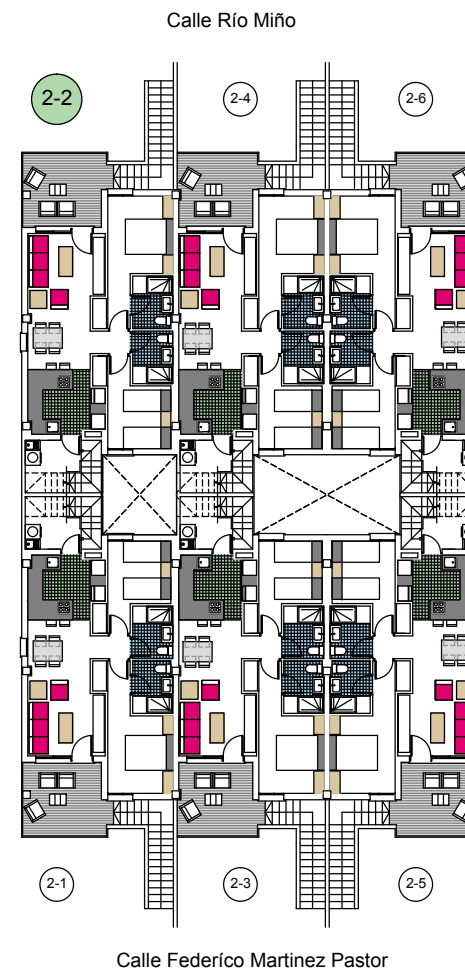

TIPO - I

2-2

Pl. Alta

Solarium

Residencial Villas San Pedro

Calles. Río Miño, Federico Martínez Pastor y Vicente Buigues Vives.
SAN PEDRO DEL PINATAR.MURCIA

TIPO-I

SUPERFICIE APROXIMADAS m2

VIVIENDA	58.90
TERRAZA CUB.	4.80
LAVADERO	4.16

SUPERFICIE CONSTRUIDA..... 67.86