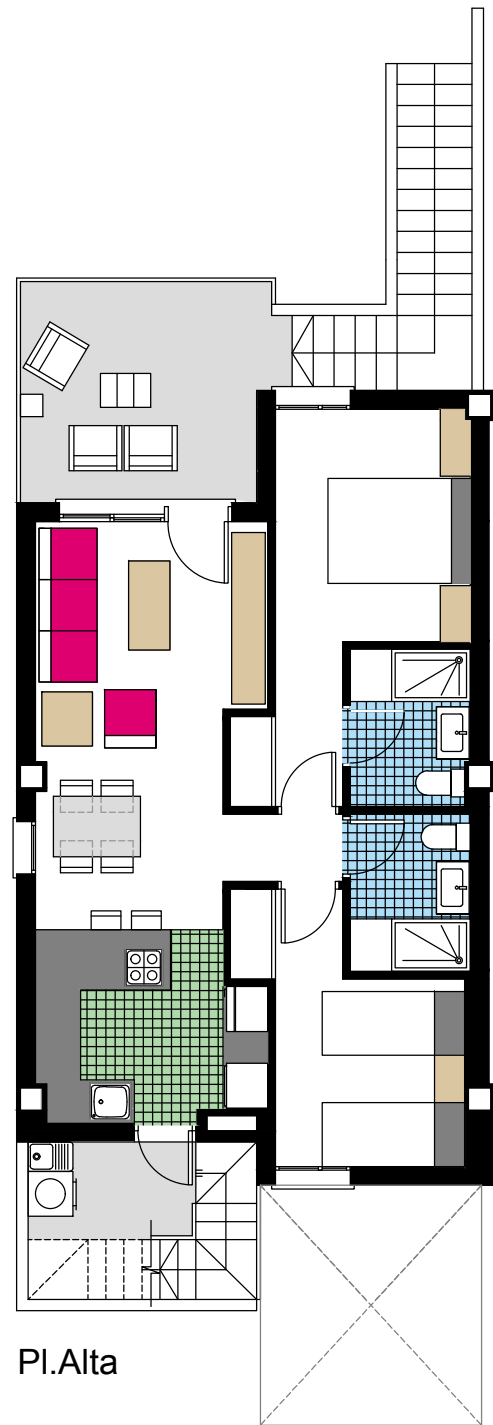

TIPO - I

2-2

Pl. Alta

Solarium

Residencial Villas San Pedro

Calles. Río Miño, Federico Martínez Pastor y Vicente Buigues Vives.
SAN PEDRO DEL PINATAR.MURCIA

TIPO-I

SUPERFICIE APROXIMADAS m2

VIVIENDA	58.90
TERRAZA CUB.	4.80
LAVADERO	4.16

SUPERFICIE CONSTRUIDA..... 67.86