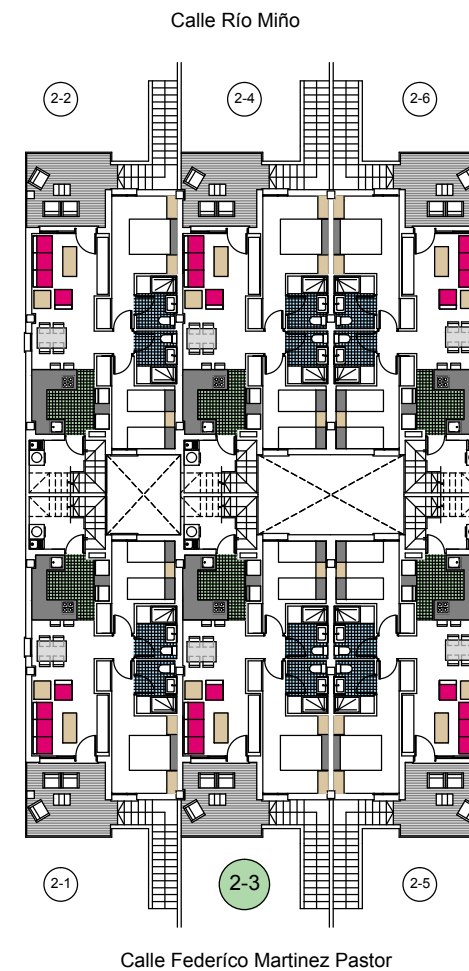

# TIPO - J

2-3

Pl. Baja

Solarium

#### SUPERFICIE APROXIMADAS m2

VIVIENDA	57.75
TERRAZA CUB.	4.53
LAVADERO	3.96

SUPERFICIE CONSTRUIDA..... 66.24