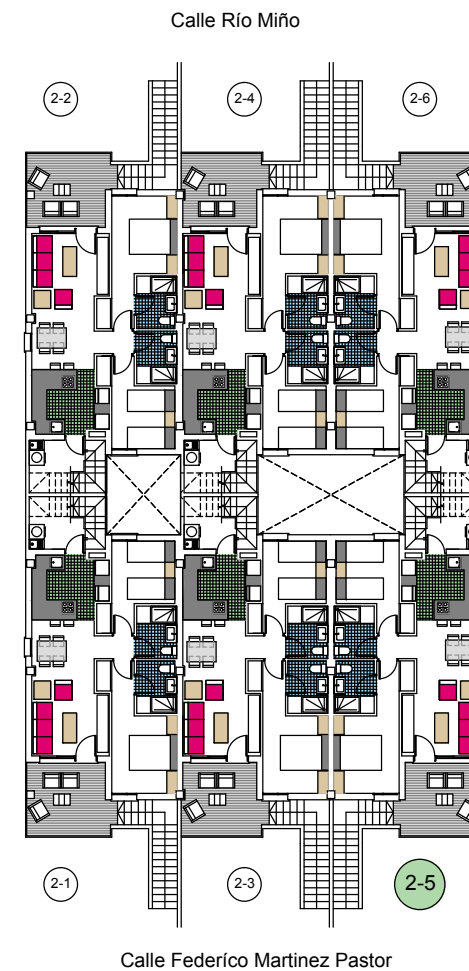

# TIPO - K

2-5

Pl. Baja

Solarium

### TIPO-K

SUPERFICIE APROXIMADAS  
m2

VIVIENDA	58.81
TERRAZA CUB.	4.80
LAVADERO	4.16

SUPERFICIE  
CONSTRUIDA..... 67.77