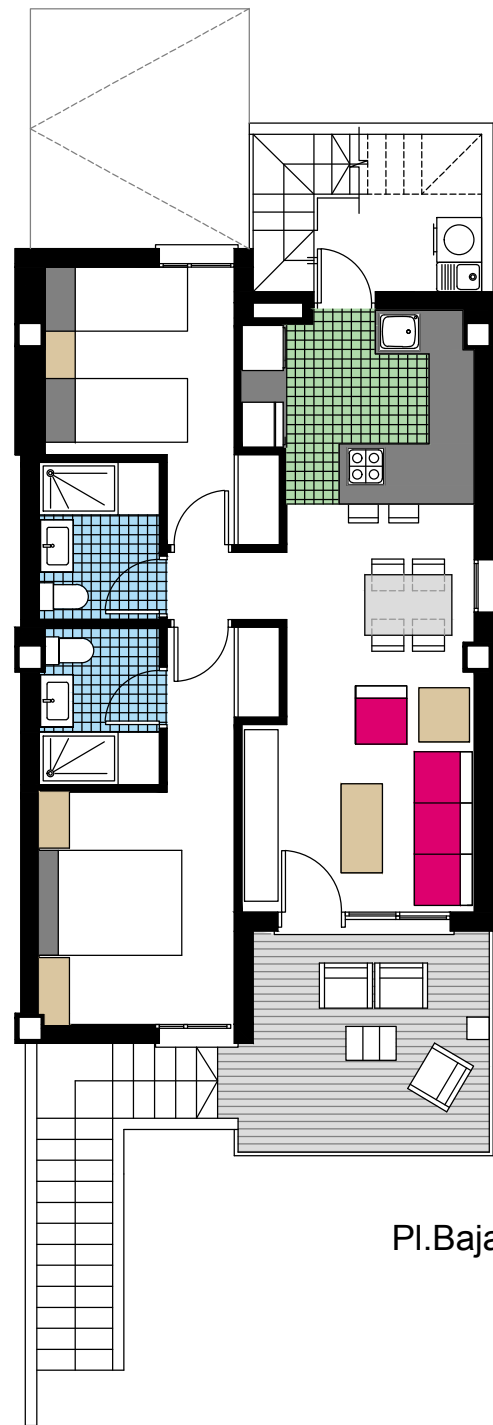

# TIPO - K

2-5

Pl. Baja

Solarium

### TIPO-K

SUPERFICIE APROXIMADAS  
m2

VIVIENDA	58.81
TERRAZA CUB.	4.80
LAVADERO	4.16

SUPERFICIE  
CONSTRUIDA..... 67.77