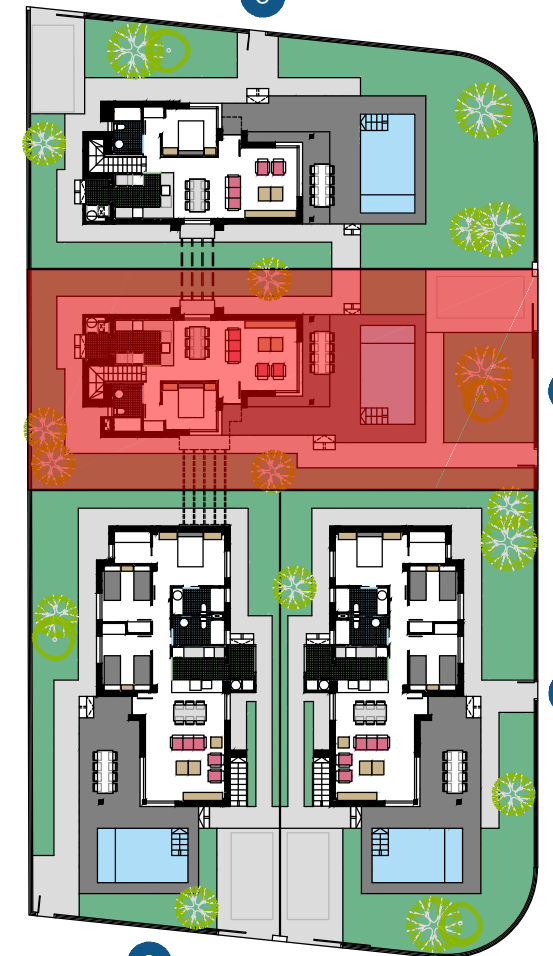

PLANTA BAJA

PLANTA ALTA

CALLE 55

7

7

CALLE 54A

8

CALLE 55

5

CALLE 54B

9

**VIVIENDA N°7**

VIVIENDA	108,35 m <sup>2</sup>
TERRAZA CUBIERTA	12,62 m <sup>2</sup>
GALERIA	3,52 m <sup>2</sup>
TOTAL CONSTRUIDA	124,49 m <sup>2</sup>
TERRAZA DESCUBIERTA. aprox.	57,70 m <sup>2</sup>
PARCELA PRIVATIVA	343,51 m <sup>2</sup>

0 1 2 3 4 5  
0,5