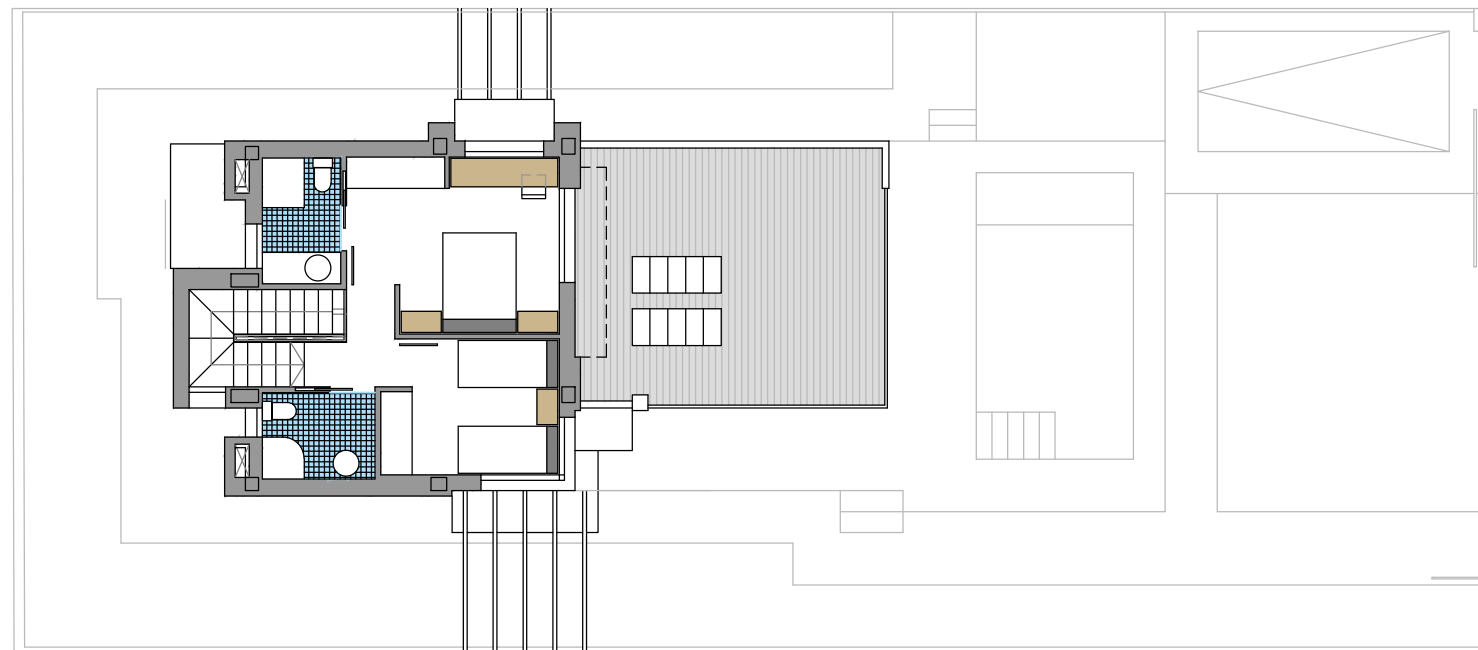

PLANTA BAJA

PLANTA ALTA

CALLE 55

7

7

CALLE 54A

8

CALLE 55

5

CALLE 54B

9

**VIVIENDA N°7**

VIVIENDA	108,35 m <sup>2</sup>
TERRAZA CUBIERTA	12,62 m <sup>2</sup>
GALERIA	3,52 m <sup>2</sup>
TOTAL CONSTRUIDA	124,49 m <sup>2</sup>
TERRAZA DESCUBIERTA. aprox.	57,70 m <sup>2</sup>
PARCELA PRIVATIVA	343,51 m <sup>2</sup>