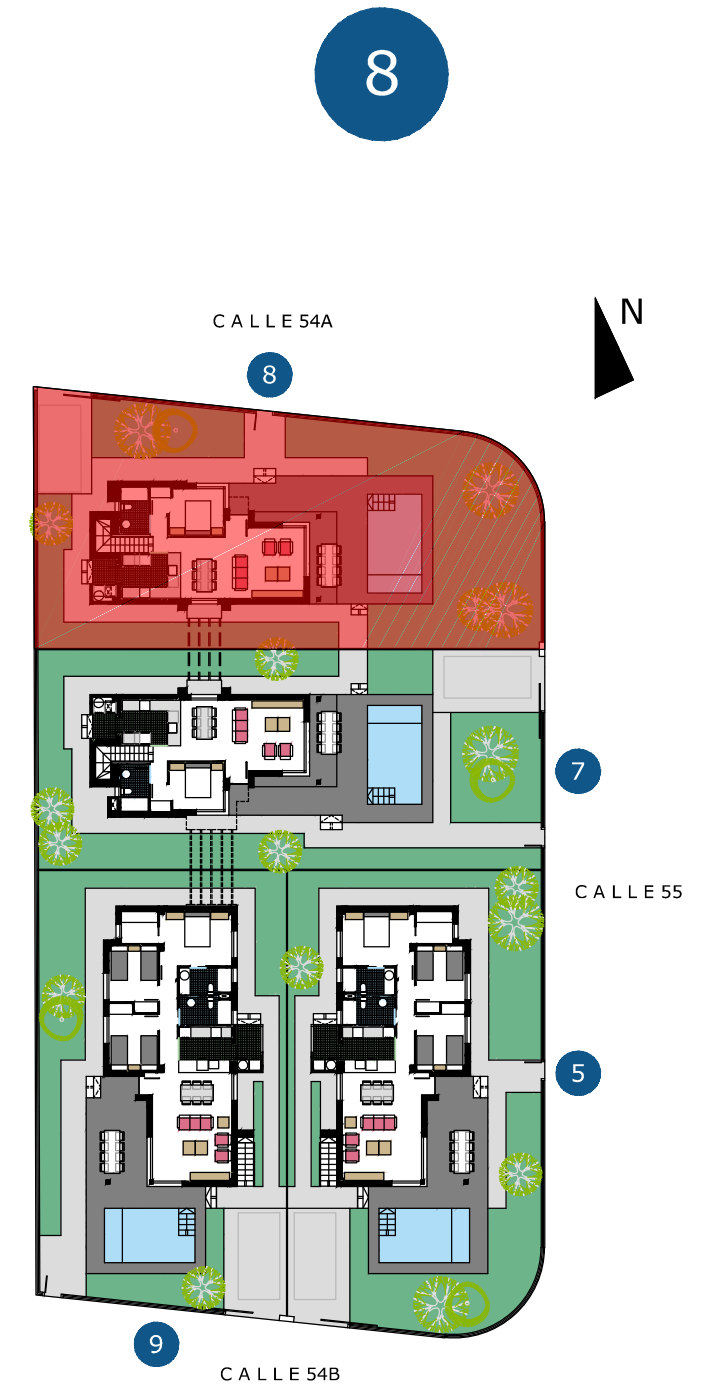

PLANTA BAJA

PLANTA ALTA

VIVIENDA Nº8

VIVIENDA	108,35 m ²
TERRAZA CUBIERTA	12,62 m ²
GALERIA	3,52 m ²
TOTAL CONSTRUIDA	124,49 m ²
TERRAZA DESCUBIERTA. aprox.	59,17 m ²
PARCELA PRIVATIVA	363,41 m ²

0 1 2 3 4 5
0,5