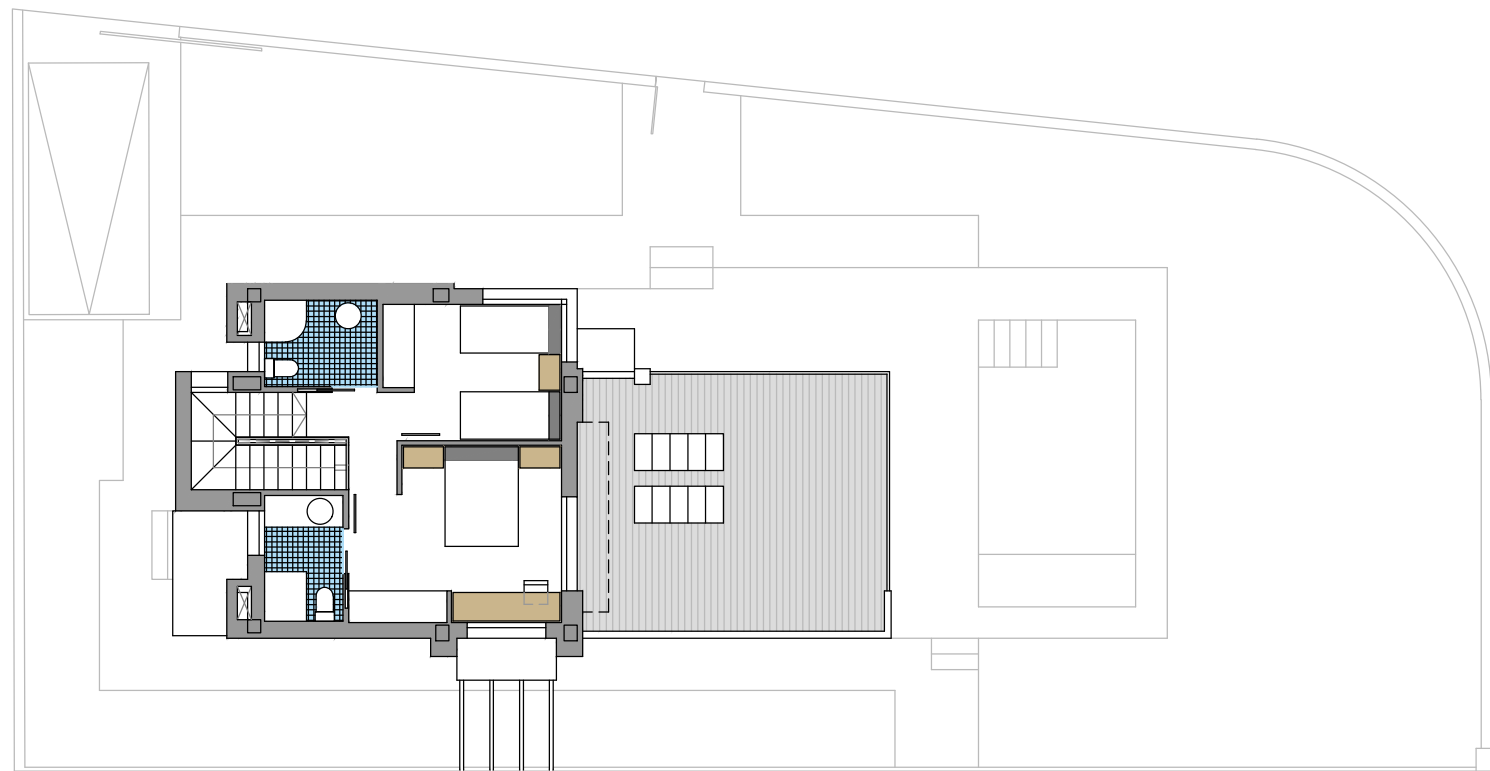

PLANTA BAJA

PLANTA ALTA

VIVIENDA Nº8

VIVIENDA	108,35 m ²
TERRAZA CUBIERTA	12,62 m ²
GALERIA	3,52 m ²
TOTAL CONSTRUIDA	124,49 m ²
TERRAZA DESCUBIERTA. aprox.	59,17 m ²
PARCELA PRIVATIVA	363,41 m ²

0 1 2 3 4 5
0,5