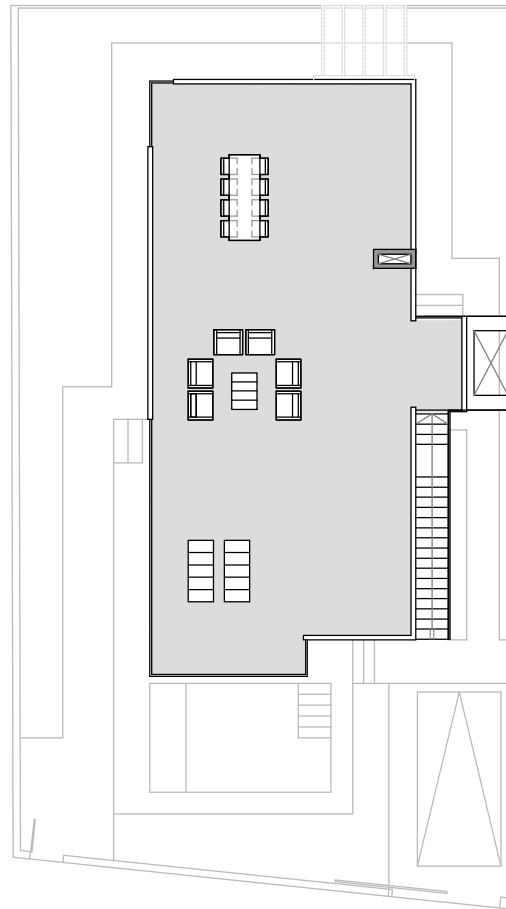

PLANTA BAJA

9

CALLE 54B

SOLARIUM

VIVIENDA N°9

VIVIENDA	99,05 m <sup>2</sup>
TERRAZA CUBIERTA	21,21 m <sup>2</sup>
GALERIA	3,72 m <sup>2</sup>
TOTAL CONSTRUIDA	123,98 m <sup>2</sup>
TERRAZA DESCUBIERTA. aprox.	17,46 m <sup>2</sup>
SOLARIUM	122,03 m <sup>2</sup>
PARCELA PRIVATIVA	336,05 m <sup>2</sup>