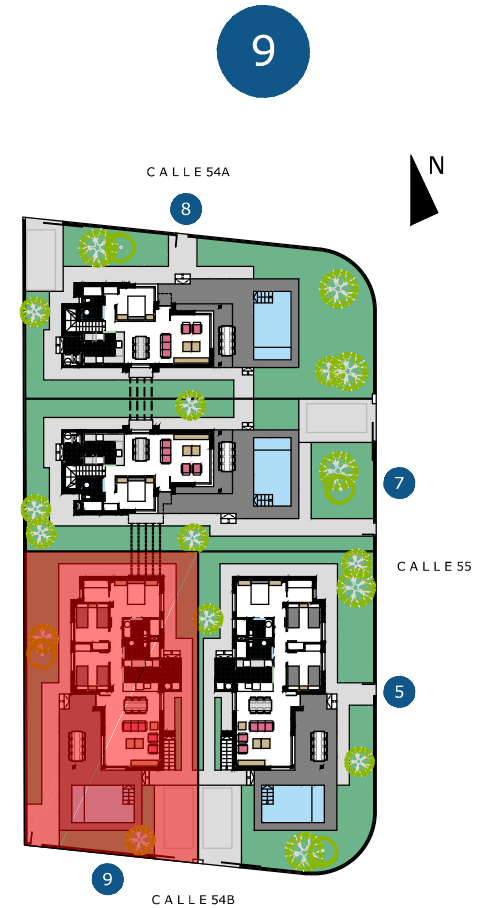

PLANTA BAJA

9

CALLE 54B

SOLARIUM

VIVIENDA N°9

VIVIENDA	99,05 m <sup>2</sup>
TERRAZA CUBIERTA	21,21 m <sup>2</sup>
GALERIA	3,72 m <sup>2</sup>
TOTAL CONSTRUIDA	123,98 m <sup>2</sup>
TERRAZA DESCUBIERTA. aprox.	17,46 m <sup>2</sup>
SOLARIUM	122,03 m <sup>2</sup>
PARCELA PRIVATIVA	336,05 m <sup>2</sup>